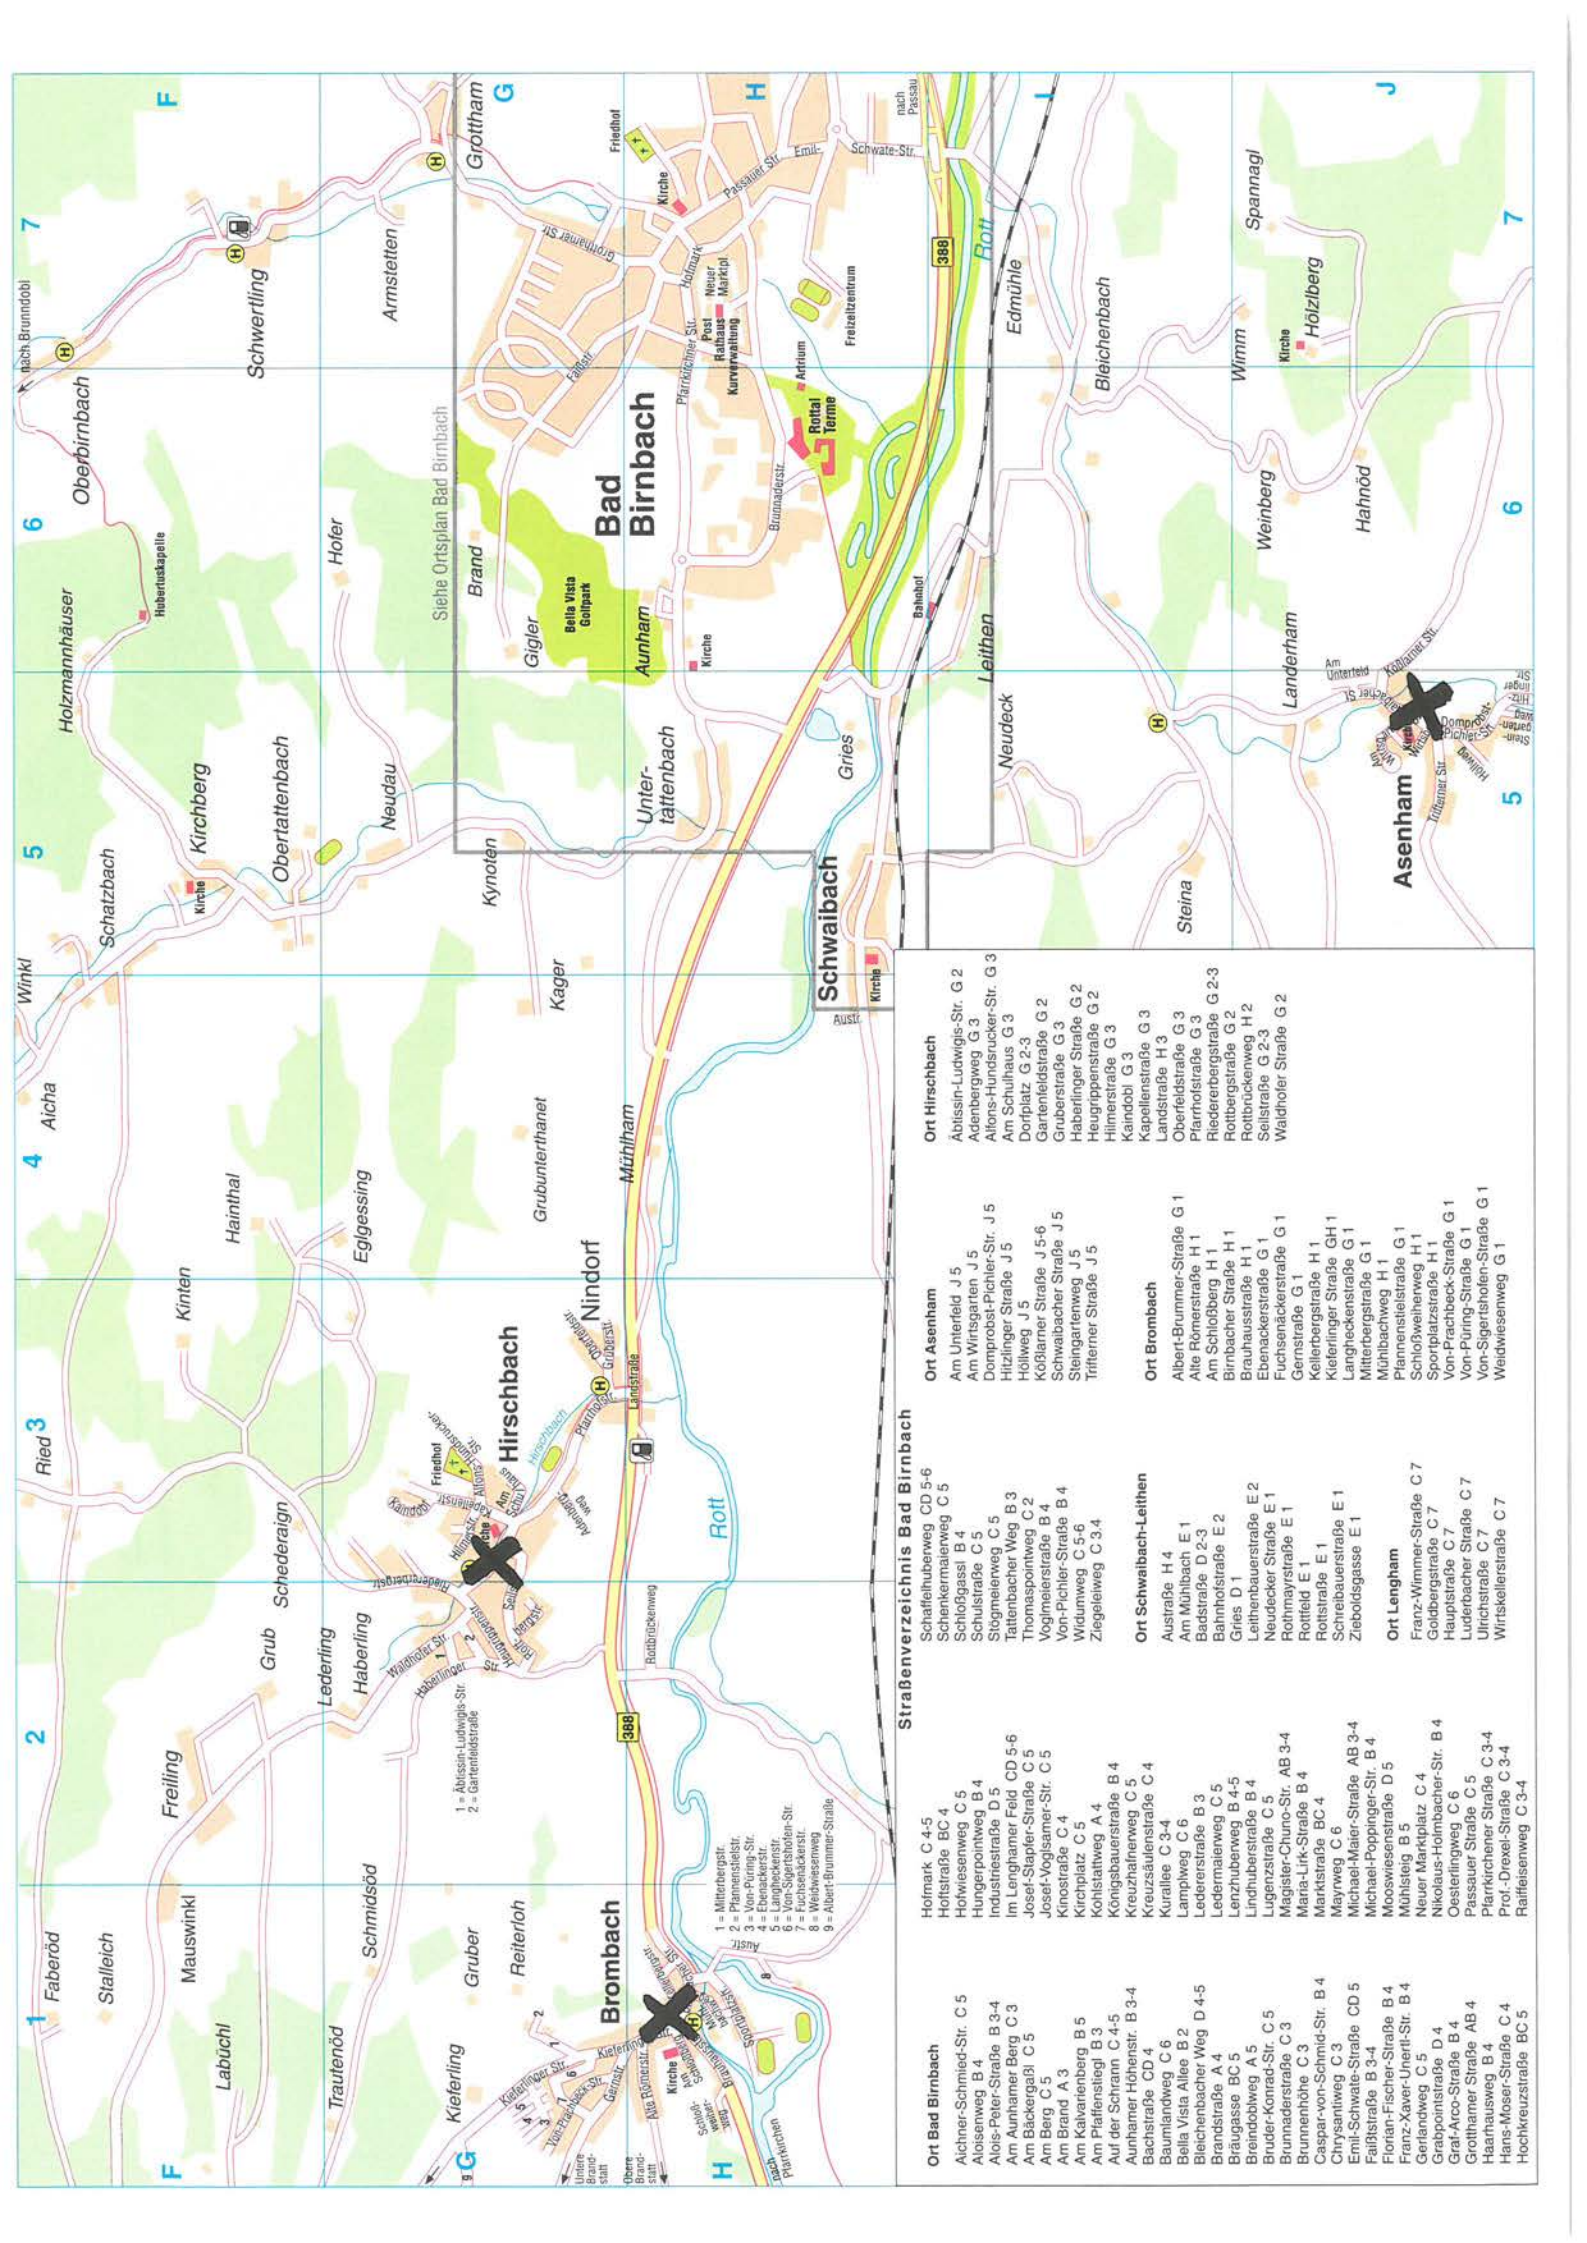

Straßenverzeichnis Bad Birnbach

- **Ort Bad Birnbach**
- Hofmark C 4-5
- Hofstraße BC 4
- Hofwiesenberg C 5
- Alchmer-Schmied-Str. C 5
- Aloisweg B 4
- Alois-Peter-Straße B 3-4
- Am Aunhamer Berg C 3
- Am Bäckergäßl C 5
- Am Berg C 5
- Am Brand A 3
- Am Kalvarienberg B 5
- Am Pfaffensteigl B 3
- Aur der Schran C 4-5
- Aunhamer Höhenstr. B 3-4
- Bachstraße CD 4
- Baumlandweg C 6
- Bella Vista Allee B 2
- Bleichenbacher Weg D 4-5
- Brandstraße A 4
- Bräupasse BC 5
- Brandobweg A 5
- Bruder-Kanrad-Str. C 5
- Brunnenstraße C 3
- Brunnenhöhe C 3
- Caspar-von-Schmid-Str. B 4
- Chrysantweg C 3
- Emil-Schwate-Straße CD 5
- Falßstraße B 3-4
- Florjan-Fischer-Straße B 4
- Franz-Xaver-Unerl-Str. B 4
- Gerlandweg C 5
- Graubronnstraße D 4
- Graf-Arco-Straße B 4
- Grothamer Straße AB 4
- Haarnausweg B 4
- Hans-Moser-Straße C 4
- Hochkreuzstraße BC 5
- Hofmaierweg C 5-6
- Schafelhuberweg CD 5-6
- Schenkermaierweg C 5
- Schloßgäßl B 4
- Schulstraße C 5
- Stioglmaierweg C 5
- Im Lenghamer Feld CD 5-6
- Josef-Stapler-Straße C 5
- Josef-Voglsamer-Str. C 5
- Kinostraße C 4
- Kirchplatz C 5
- Konstatweg A 4
- Königsbauerstraße B 4
- Kreuzhathenweg C 5
- Kreuzsäulenstraße C 4
- Kurallee C 3-4
- Lampweg C 6
- Ledererstraße B 3
- Ledererstraße C 5
- Lenzhuberweg B 4-5
- Leinhuberstraße B 4
- Lugenerstraße C 5
- Magister-Chunro-Str. AB 3-4
- Maria-Lirk-Straße B 4
- Marktstraße BC 4
- Mayweg C 6
- Michael-Maier-Straße AB 3-4
- Schreibauerstraße E 1
- Michael-Poppinger-Str. B 4
- Mooswiesenstraße D 5
- Mühlsteigl B 5
- Neuer Marktplatz C 4
- Nikolaus-Holzbacher-Str. B 4
- Oesterlingweg C 6
- Passauer Straße C 5
- Pfarrkirchner Straße C 3-4
- Prof.-Drexel-Straße C 3-4
- Raffelsteinweg C 3-4
- **Ort Hirschbach**
- Am Unterfeld J 5
- Am Wirrigarten J 5
- Domprobst-Pichler-Str. J 5
- Hitzlinger Straße J 5
- Höllweg J 5
- Köblarner Straße J 5-6
- Schwaibacher Straße J 5
- Steingartenweg J 5
- Trifflerner Straße J 5
- **Ort Asenham**
- Am Unterfeld J 5
- Am Wirrigarten J 5
- Domprobst-Pichler-Str. J 5
- Hitzlinger Straße J 5
- Höllweg J 5
- Köblarner Straße J 5-6
- Schwaibacher Straße J 5
- Steingartenweg J 5
- Trifflerner Straße J 5
- **Ort Brombach**
- Albert-Brummer-Straße G 1
- Alte Römerstraße H 1
- Am Schloßberg H 1
- Birnbacher Straße H 1
- Brauhausstraße H 1
- Ebenackerstraße G 1
- Fuchsenackerstraße G 1
- Gernstraße G 1
- Kellerbergstraße H 1
- Kieflinger Straße GH 1
- Langheckenstraße G 1
- Mitterbergsstraße G 1
- Mühlbachweg H 1
- Plannensielstraße G 1
- Schloßweiherweg H 1
- Sportplatzstraße H 1
- Von-Prachbeck-Straße G 1
- Von-Puring-Straße G 1
- Von-Sigerstholen-Straße G 1
- Weidwiesenweg G 1
- **Ort Leithen**
- Austraße H 4
- Am Mühlbach E 1
- Badstraße D 2-3
- Bannhofstraße E 2
- Gries D 1
- Leithenbauerstraße E 2
- Neudecker Straße E 1
- Roithfeld E 1
- Rotstraße E 1
- Schreibauerstraße E 1
- Zieboldgasse E 1
- **Ort Lengham**
- Franz-Wimmer-Straße C 7
- Gaubstraße C 7
- Hauptstraße C 7
- Luderbacher Straße C 7
- Ulrichstraße C 7
- Wirtskellerstraße C 7

Straßenverzeichnis Ort Hirschbach