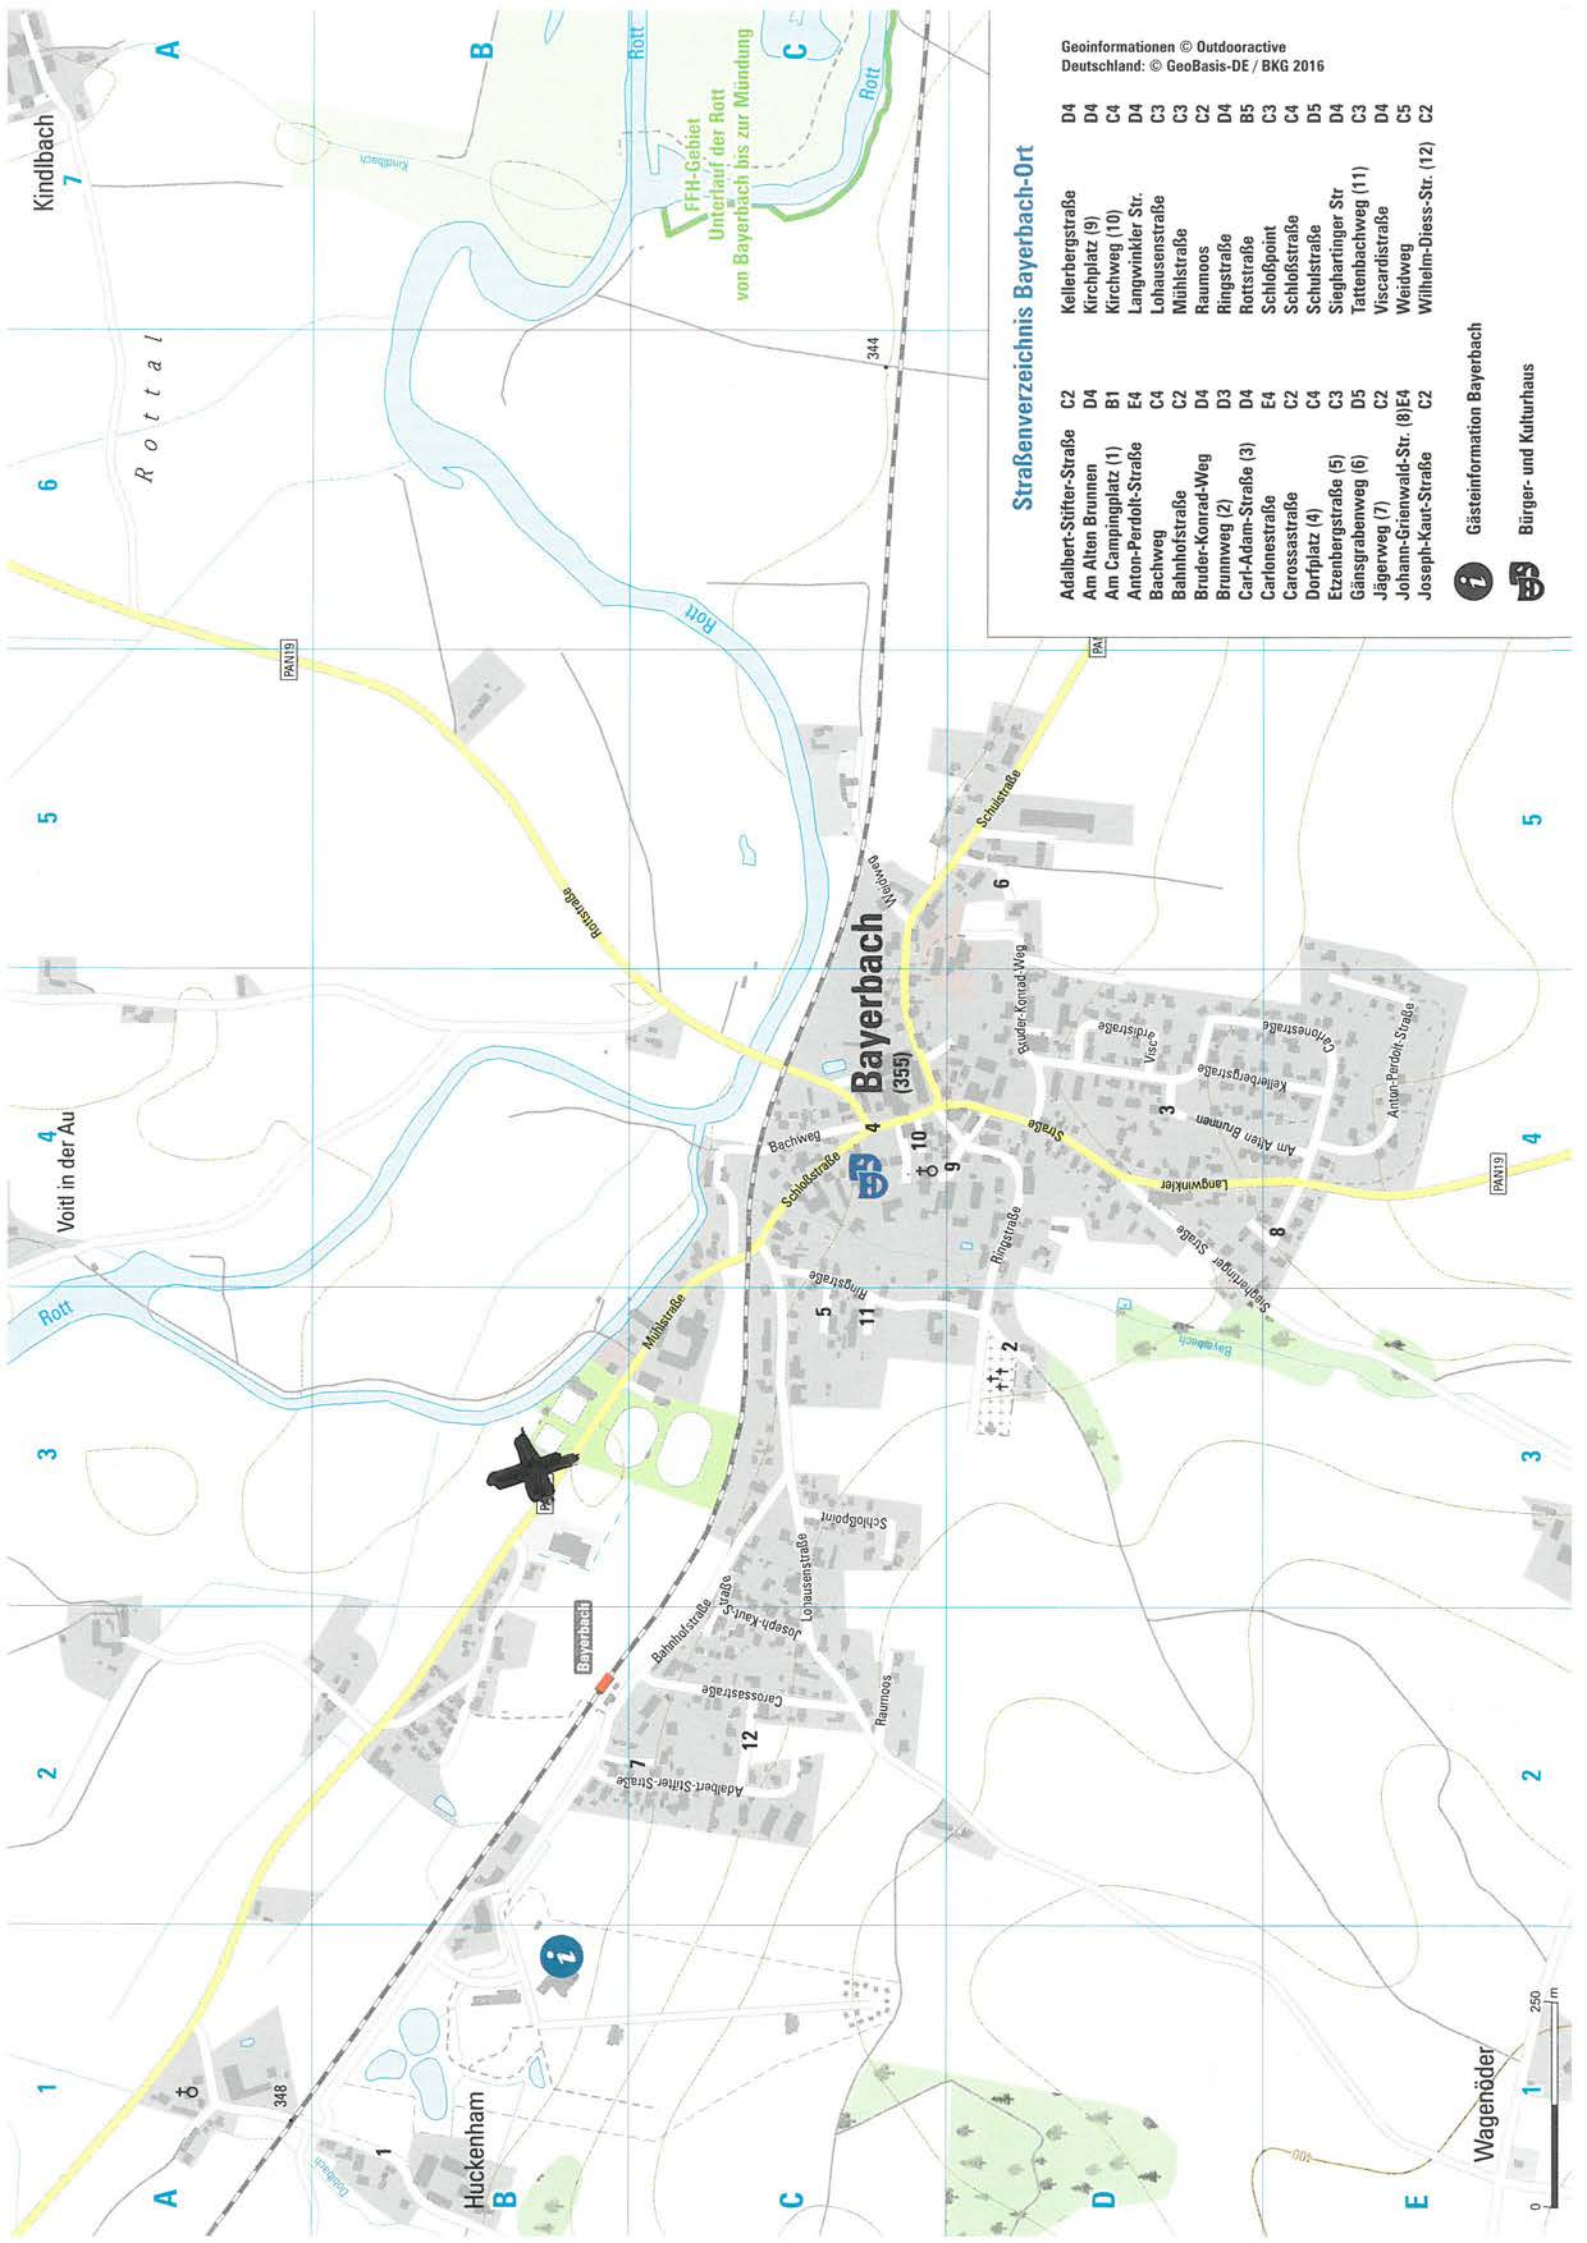

Straßenverzeichnis Bayerbach-Ort

Adalbert-Stifter-Straße	C2	Kellerbergstraße	D4
Am Alten Brunnen	D4	Kirchplatz (9)	D4
Am Campingplatz (1)	B1	Kirchweg (10)	C4
Anton-Perdolt-Straße	E4	Langwinkler Str.	D4
Bachweg	C4	Lohausenstraße	C3
Bahnhofstraße	C2	Mühlstraße	C3
Bruder-Konrad-Weg	D4	Raumoos	C2
Brunnweg (2)	D3	Ringstraße	D4
Carl-Adam-Straße (3)	D4	Rottstraße	B5
Caronestraße	E4	Schloßplatz	C3
Carossastraße	C2	Schloßstraße	C4
Dorfplatz (4)	C4	Schulstraße	D5
Etzenbergstraße (5)	C3	Sieghartinger Str	D4
Gängsgrabenweg (6)	D5	Tattenbachweg (11)	C3
Jägerweg (7)	C2	Viscardistraße	D4
Johann-Grienwald-Str. (8)E4	E4	Weidweg	C5
Joseph-Kaut-Straße	C2	Wilhelm-Diess-Str. (12)	C2

Gästeinformation Bayerbach

Bürger- und Kulturhaus