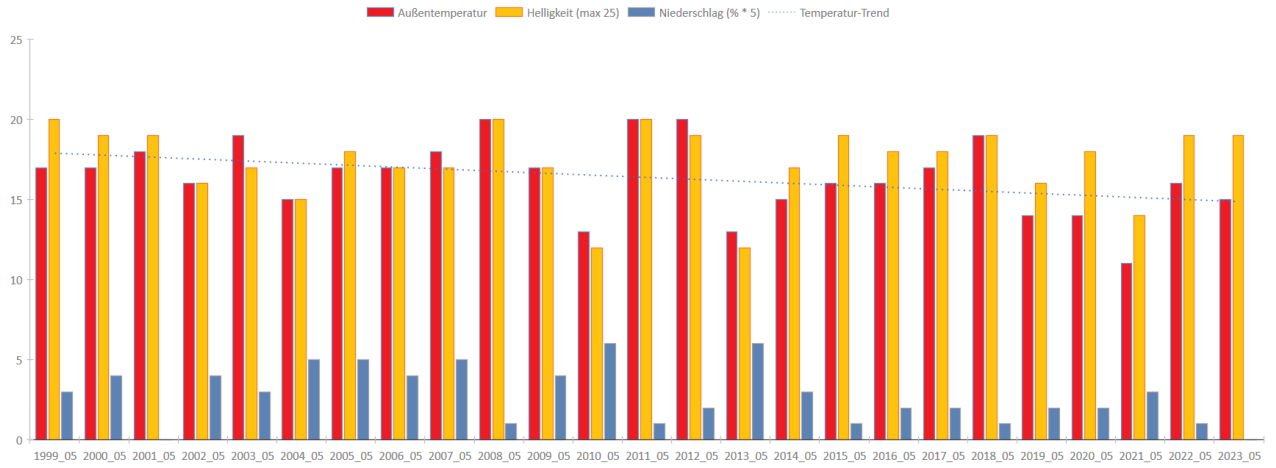

Klimadaten lokal¹

Wetterverlauf im Zeitraum vom 01.01.1999 bis 31.03.2024 nur Monat 01 (Datenbasis bis: 31.03.2024)

Wetterverlauf im Zeitraum vom 01.01.1999 bis 31.03.2024 nur Monat 02 (Datenbasis bis: 31.03.2024)

Wetterverlauf im Zeitraum vom 01.01.1999 bis 31.03.2024 nur Monat 03 (Datenbasis bis: 31.03.2024)

1 Die Daten für den 30.03.2024 und 31.03.2024 wurden geschätzt.

Wetter nach Monaten

Wetter nach Monaten

Wetter nach Monaten

Wetter nach Monaten

Wetter nach Monaten

Wetter nach Monaten