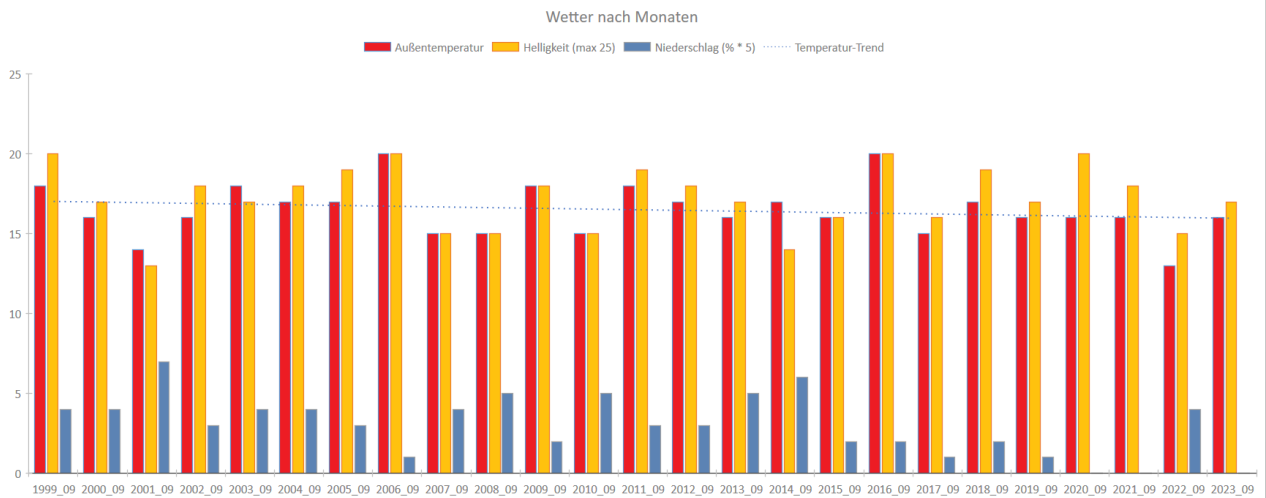

Klimadaten lokal¹

Wetterverlauf im Zeitraum vom 01.01.1999 bis 31.03.2024 nur Monat 01 (Datenbasis bis: 31.03.2024)

Wetterverlauf im Zeitraum vom 01.01.1999 bis 31.03.2024 nur Monat 02 (Datenbasis bis: 31.03.2024)

Wetterverlauf im Zeitraum vom 01.01.1999 bis 31.03.2024 nur Monat 03 (Datenbasis bis: 31.03.2024)

1 Die Daten für den 30.03.2024 und 31.03.2024 wurden geschätzt.

Wetter nach Monaten

Wetter nach Monaten

Wetter nach Monaten

Wetter nach Monaten

Wetter nach Monaten

Wetter nach Monaten