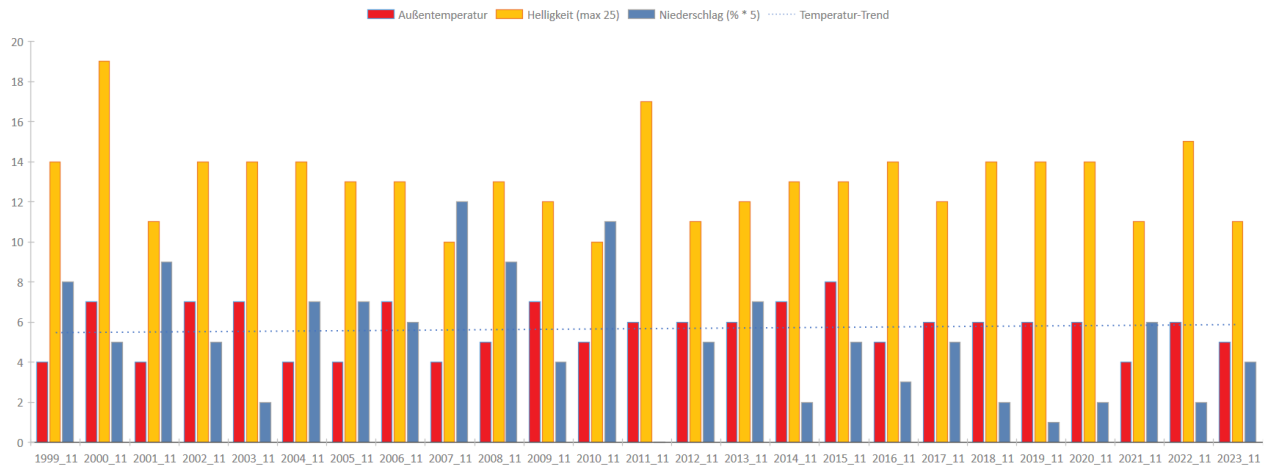

Klimadaten lokal¹

Wetterverlauf im Zeitraum vom 01.01.1999 bis 31.03.2024 nur Monat 01 (Datenbasis bis: 31.03.2024)

Wetterverlauf im Zeitraum vom 01.01.1999 bis 31.03.2024 nur Monat 02 (Datenbasis bis: 31.03.2024)

Wetterverlauf im Zeitraum vom 01.01.1999 bis 31.03.2024 nur Monat 03 (Datenbasis bis: 31.03.2024)

1 Die Daten für den 30.03.2024 und 31.03.2024 wurden geschätzt.

Wetter nach Monaten

Wetter nach Monaten

Wetter nach Monaten

Wetter nach Monaten

Wetter nach Monaten

Wetter nach Monaten