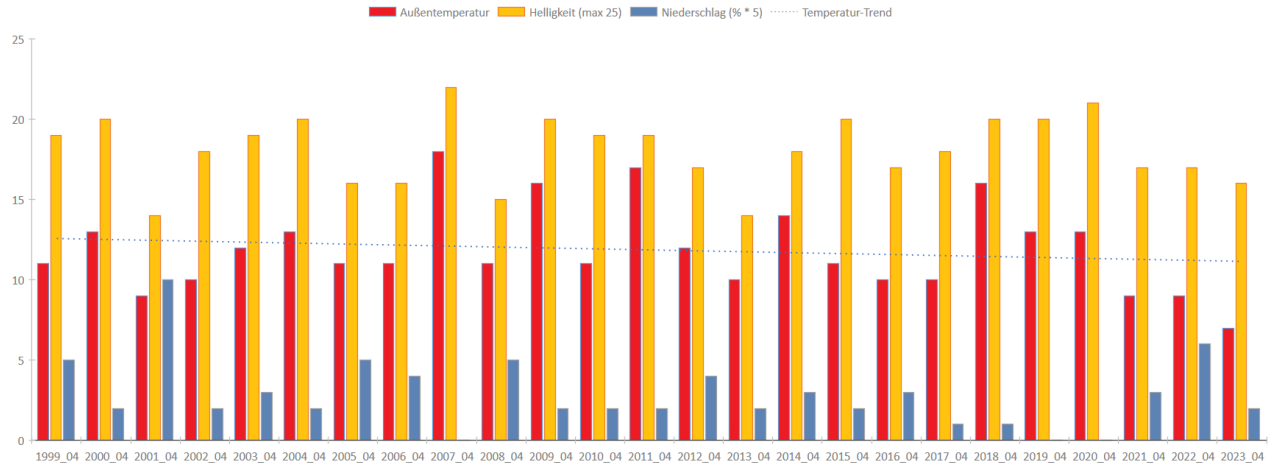

Klimadaten lokal¹

Wetterverlauf im Zeitraum vom 01.01.1999 bis 31.03.2024 nur Monat 01 (Datenbasis bis: 31.03.2024)

Wetterverlauf im Zeitraum vom 01.01.1999 bis 31.03.2024 nur Monat 02 (Datenbasis bis: 31.03.2024)

Wetterverlauf im Zeitraum vom 01.01.1999 bis 31.03.2024 nur Monat 03 (Datenbasis bis: 31.03.2024)

1 Die Daten für den 30.03.2024 und 31.03.2024 wurden geschätzt.

Wetter nach Monaten

Wetter nach Monaten

Wetter nach Monaten

Wetter nach Monaten

Wetter nach Monaten

Wetter nach Monaten