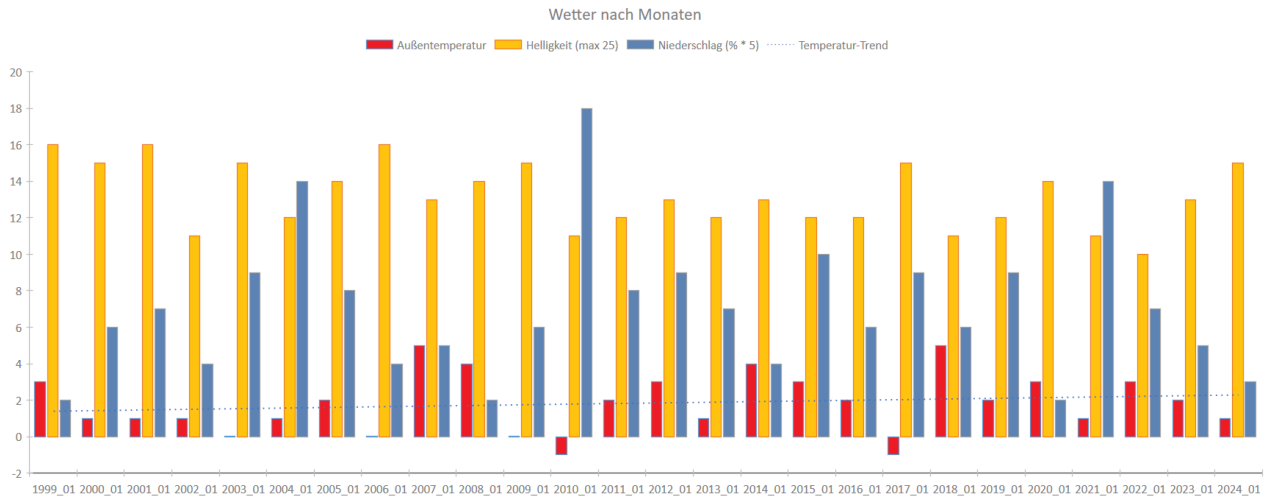

Klimadaten lokal¹