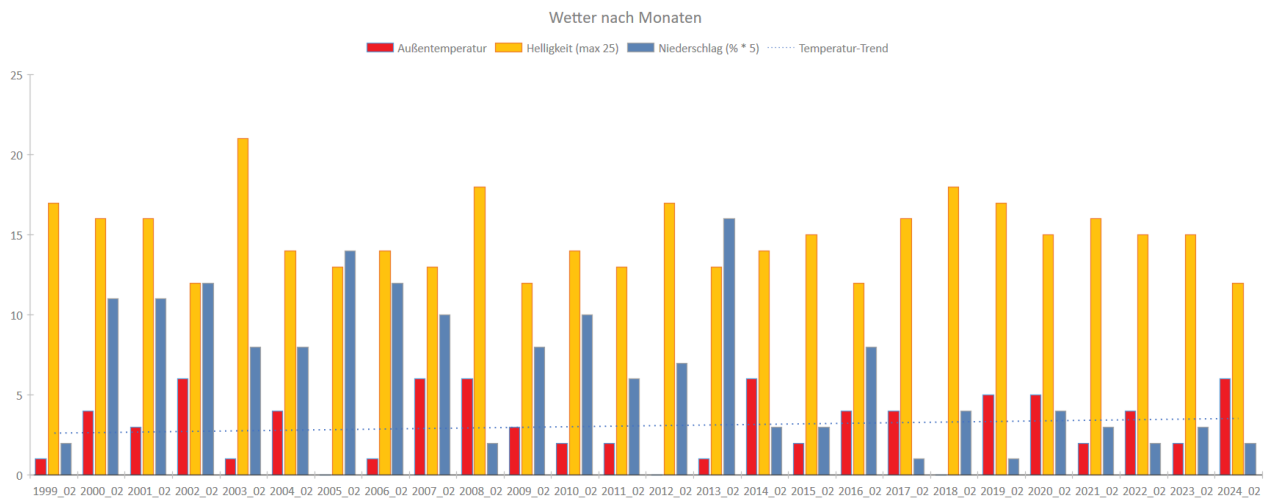

Wetterverlauf im Zeitraum vom 01.01.1999 bis 31.03.2024 nur Monat 02 (Datenbasis bis: 31.03.2024)