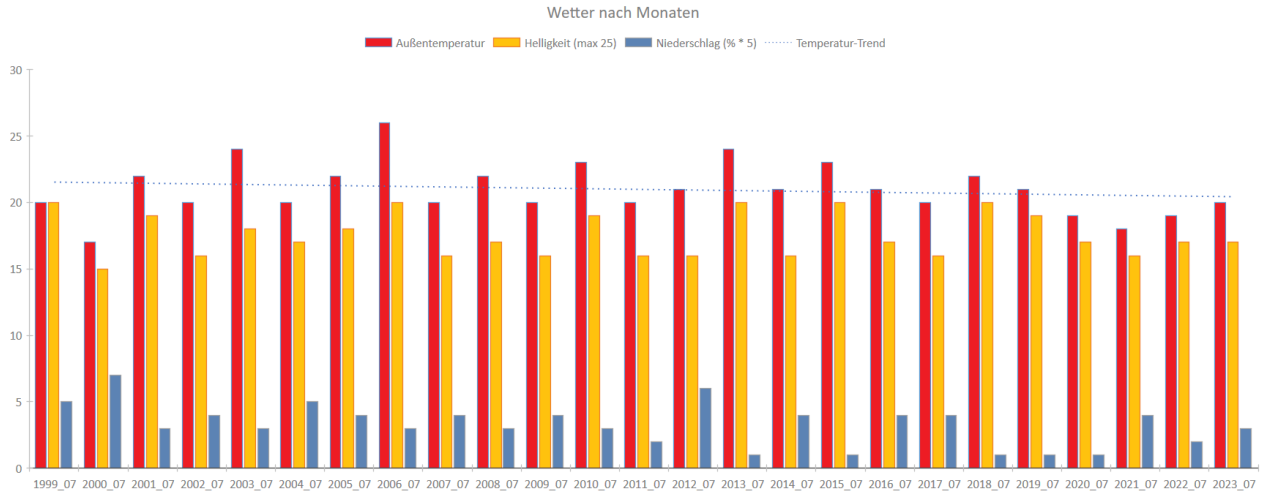

Klimadaten lokal¹

Wetterverlauf im Zeitraum vom 01.01.1999 bis 31.03.2024 nur Monat 01 (Datenbasis bis: 31.03.2024)

Wetterverlauf im Zeitraum vom 01.01.1999 bis 31.03.2024 nur Monat 02 (Datenbasis bis: 31.03.2024)

Wetterverlauf im Zeitraum vom 01.01.1999 bis 31.03.2024 nur Monat 03 (Datenbasis bis: 31.03.2024)

1 Die Daten für den 30.03.2024 und 31.03.2024 wurden geschätzt.

Wetter nach Monaten

Wetter nach Monaten

Wetter nach Monaten

Wetter nach Monaten

Wetter nach Monaten

Wetter nach Monaten