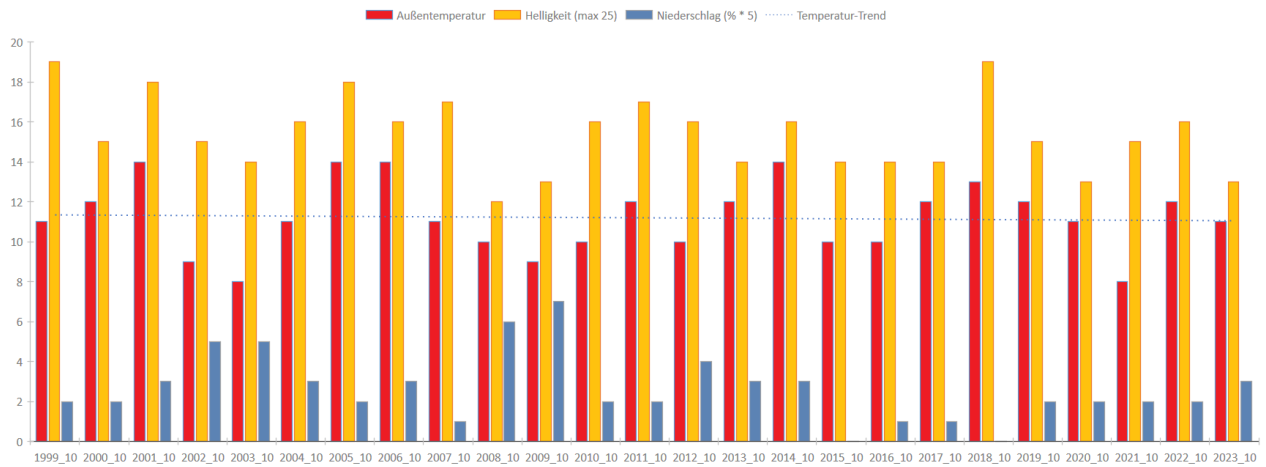

Klimadaten lokal¹

Wetterverlauf im Zeitraum vom 01.01.1999 bis 31.03.2024 nur Monat 01 (Datenbasis bis: 31.03.2024)

Wetterverlauf im Zeitraum vom 01.01.1999 bis 31.03.2024 nur Monat 02 (Datenbasis bis: 31.03.2024)

Wetterverlauf im Zeitraum vom 01.01.1999 bis 31.03.2024 nur Monat 03 (Datenbasis bis: 31.03.2024)

1 Die Daten für den 30.03.2024 und 31.03.2024 wurden geschätzt.

Wetter nach Monaten

Wetter nach Monaten

Wetter nach Monaten

Wetter nach Monaten

Wetter nach Monaten

Wetter nach Monaten