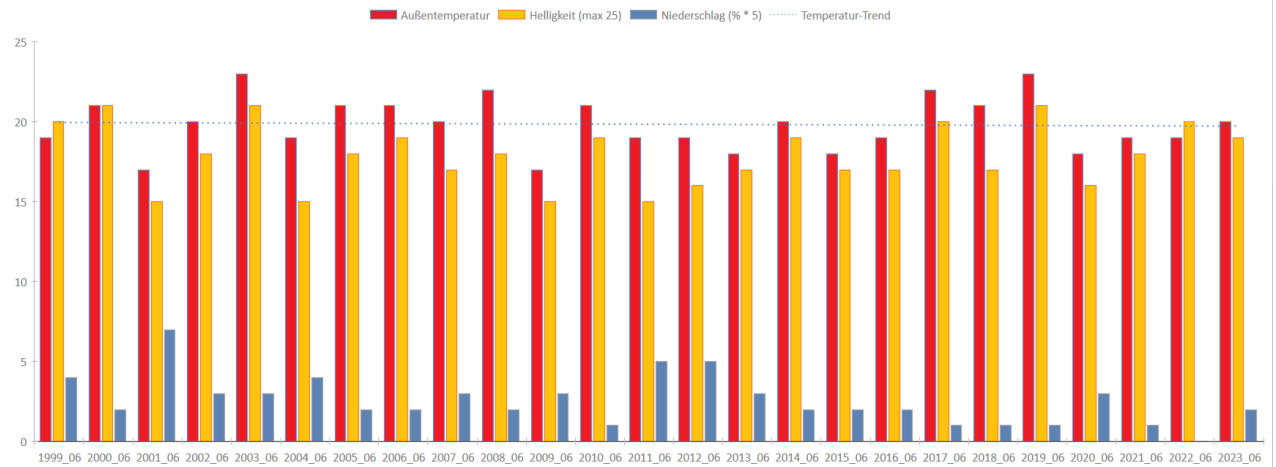

Klimadaten lokal¹

Wetterverlauf im Zeitraum vom 01.01.1999 bis 31.03.2024 nur Monat 01 (Datenbasis bis: 31.03.2024)

Wetterverlauf im Zeitraum vom 01.01.1999 bis 31.03.2024 nur Monat 02 (Datenbasis bis: 31.03.2024)

Wetterverlauf im Zeitraum vom 01.01.1999 bis 31.03.2024 nur Monat 03 (Datenbasis bis: 31.03.2024)

1 Die Daten für den 30.03.2024 und 31.03.2024 wurden geschätzt.

Wetter nach Monaten

Wetter nach Monaten

Wetter nach Monaten

Wetter nach Monaten

Wetter nach Monaten

Wetter nach Monaten