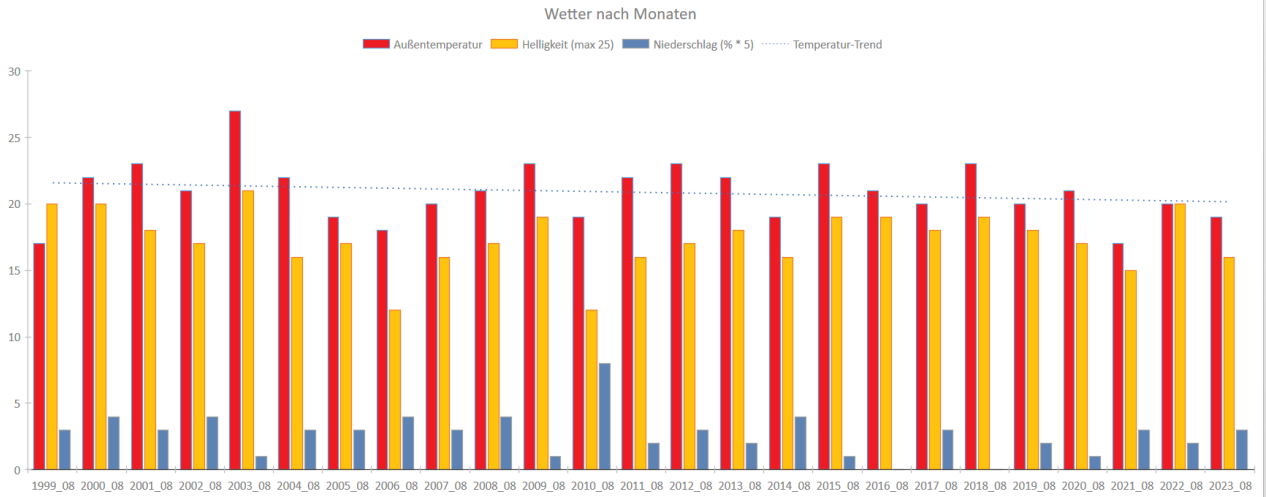

Klimadaten lokal¹

Wetterverlauf im Zeitraum vom 01.01.1999 bis 31.03.2024 nur Monat 01 (Datenbasis bis: 31.03.2024)

Wetterverlauf im Zeitraum vom 01.01.1999 bis 31.03.2024 nur Monat 02 (Datenbasis bis: 31.03.2024)

Wetterverlauf im Zeitraum vom 01.01.1999 bis 31.03.2024 nur Monat 03 (Datenbasis bis: 31.03.2024)

1 Die Daten für den 30.03.2024 und 31.03.2024 wurden geschätzt.

Wetter nach Monaten

Wetter nach Monaten

Wetter nach Monaten

Wetter nach Monaten

Wetter nach Monaten

Wetter nach Monaten