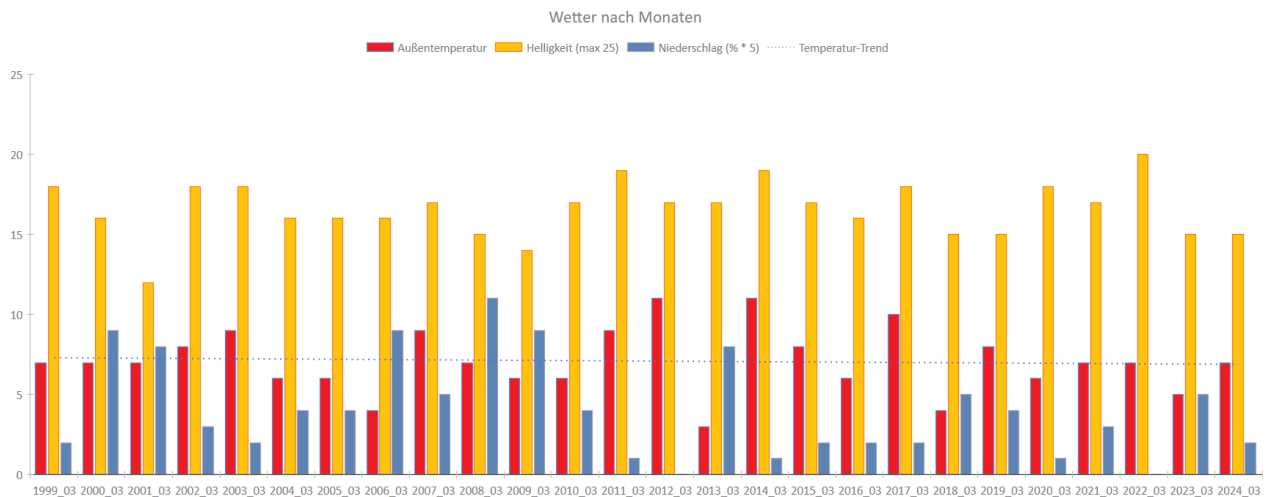

Wetterverlauf im Zeitraum vom 01.01.1999 bis 31.03.2024 nur Monat 03 (Datenbasis bis: 31.03.2024)