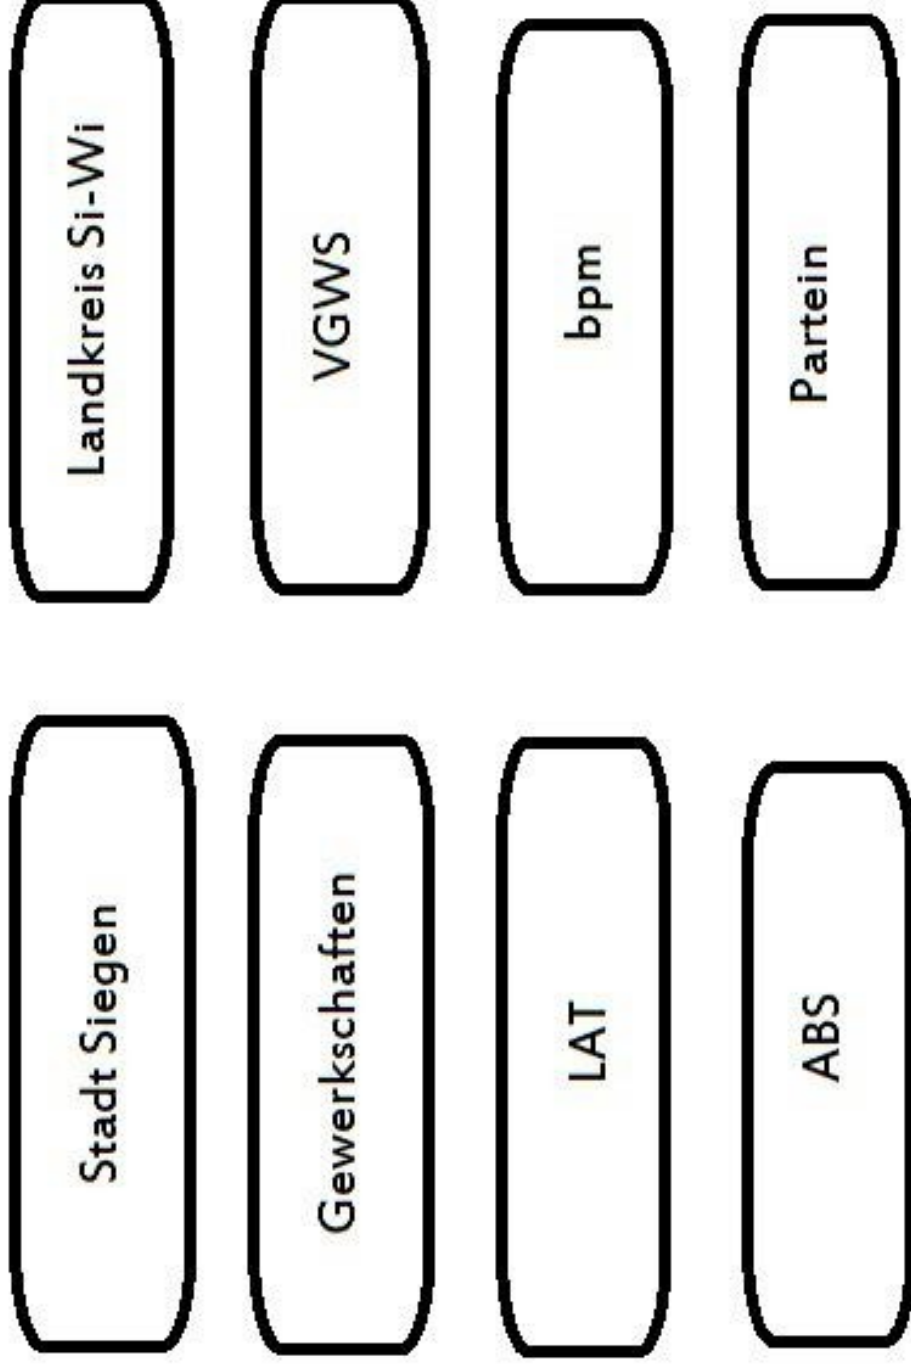

Allgemeinpolitisches Mandat

©Peter H. Stahl