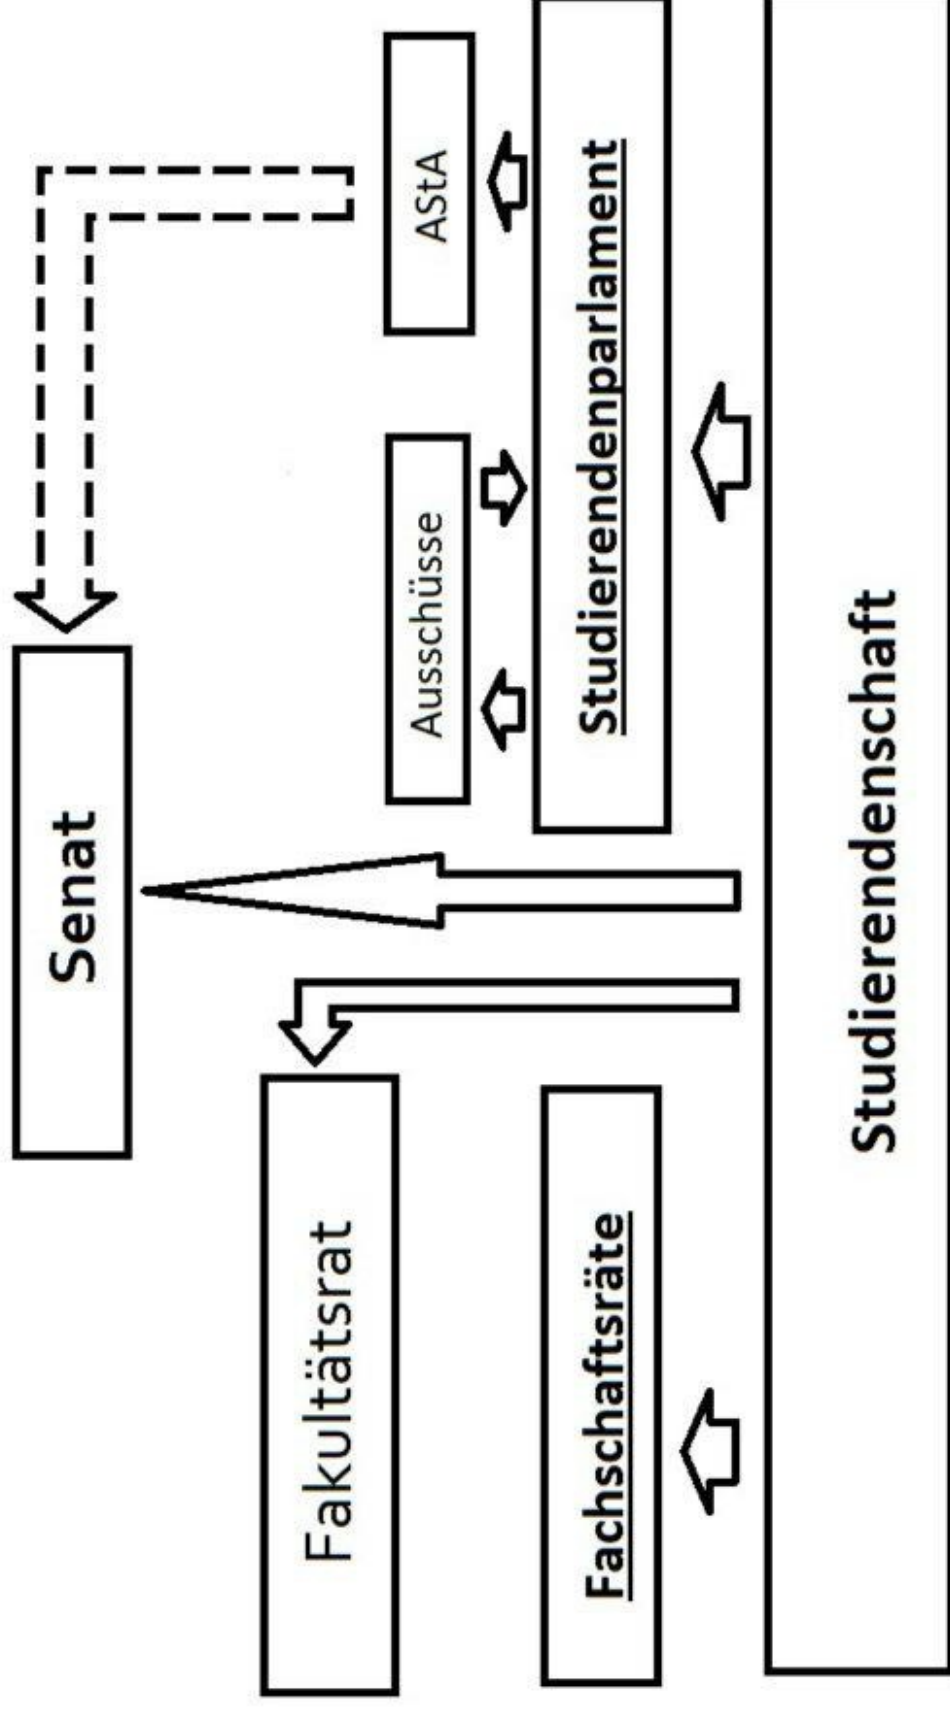

Gliederung

- Aufbau der Struktur
- Einflussnahme der Studierenden
- Allgemeinpolitisches Mandat
- Probleme der HoPo

Aufbau der Sturktur

© Peter H. Stahl

Aufbau der Struktur

Studierendenparlament

StuPa - 25 Sitze

Einflussnahme der Studierenden

Studentenwerk

Das StuPa entsendet nach Wahl drei VertreterInnen . 2 Jahre Amtszeit

Senat

Die Studierenden Wählen, meist im Januar, bis zu vier VertreterInnen. 2 Jahre Amtszeit.