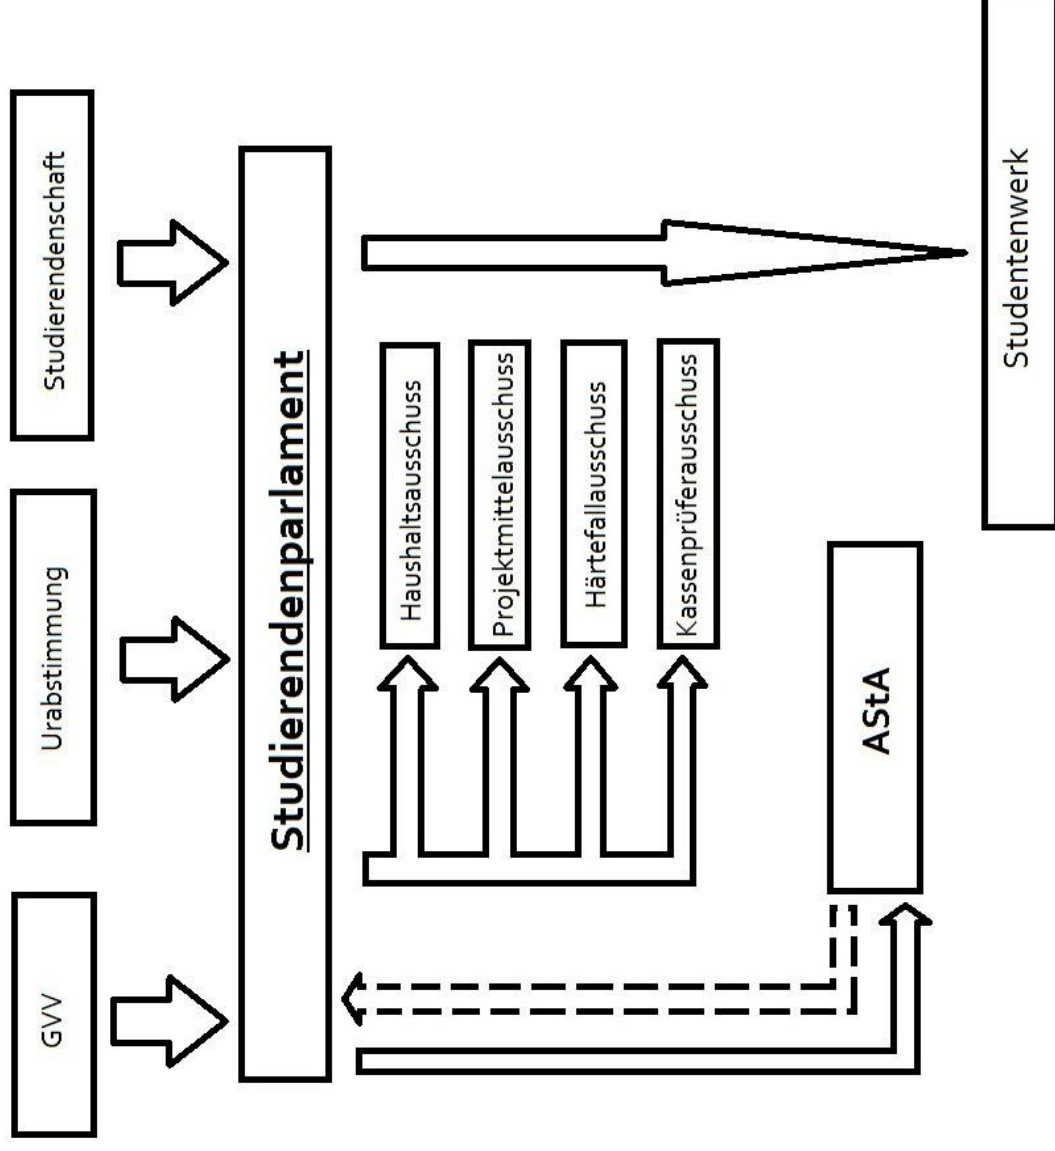

Gliederung

- Aufbau der Struktur
- Einflussnahme der Studierenden
- Allgemeinpolitisches Mandat
- Probleme der HoPo

Aufbau der Sturktur

© Peter H. Stahl

Aufbau der Struktur

Studierendenparlament

StuPa - 25 Sitze

Einflussnahme der Studierenden

Studentenwerk

Das StuPa entsendet nach Wahl drei VertreterInnen . 2 Jahre Amtszeit

Senat

Die Studierenden Wählen, meist im Januar, bis zu vier VertreterInnen. 2 Jahre Amtszeit.