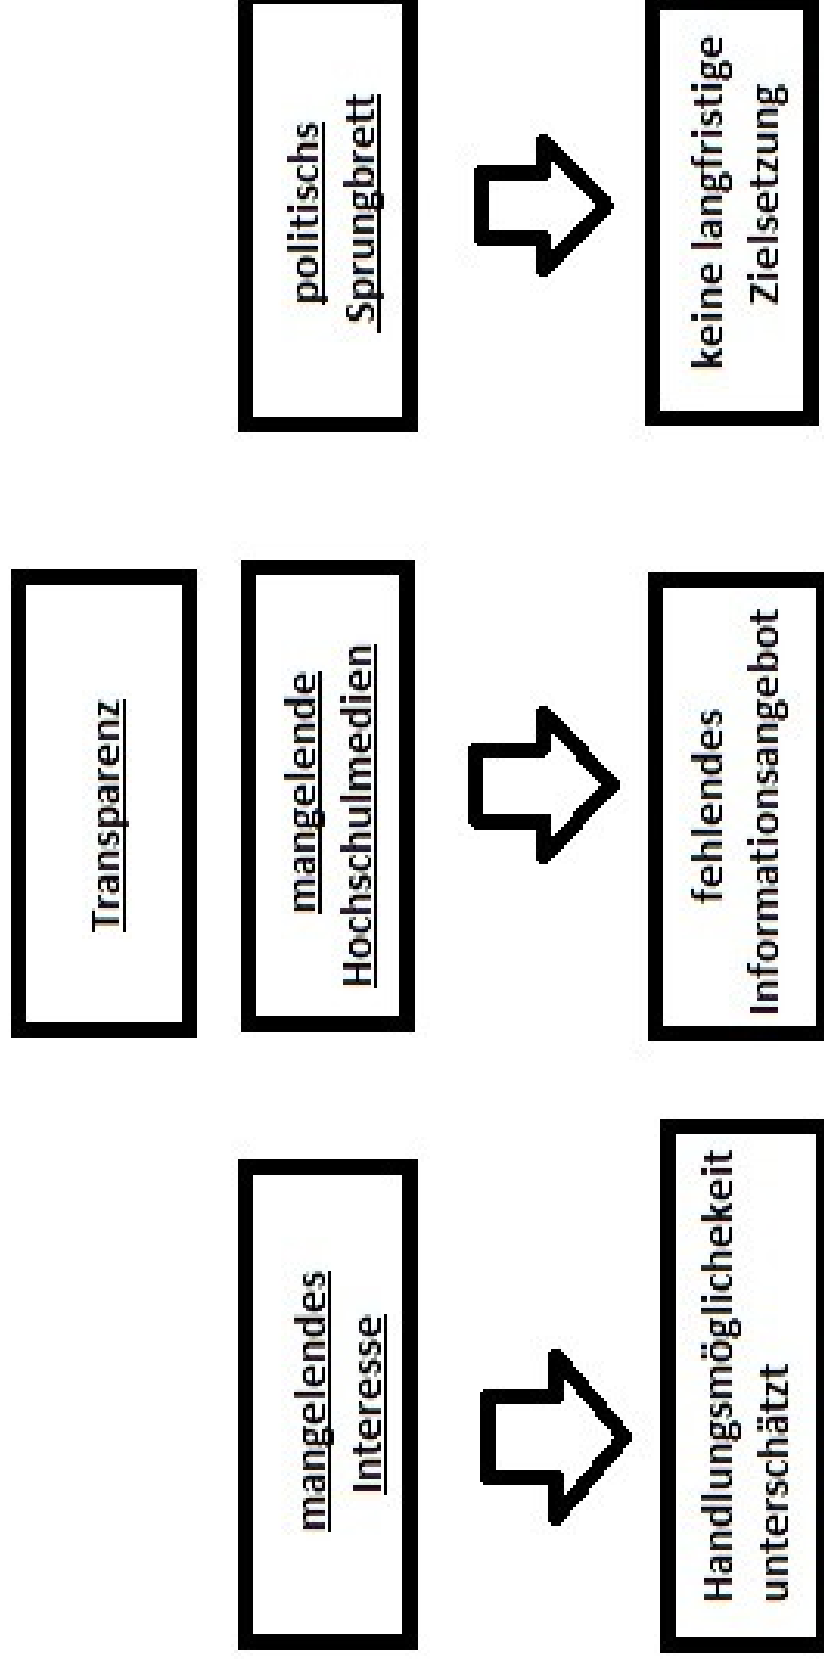

Gliederung

- Aufbau der Struktur
- Einflussnahme der Studierenden
- Allgemeinpolitisches Mandat
- Probleme der HoPo

Aufbau der Sturktur

© Peter H. Stahl

Aufbau der Struktur

Studierendenparlament

StuPa - 25 Sitze

Einflussnahme der Studierenden

Studentenwerk

Das StuPa entsendet nach Wahl drei VertreterInnen . 2 Jahre Amtszeit

Senat

Die Studierenden Wählen, meist im Januar, bis zu vier VertreterInnen. 2 Jahre Amtszeit.

Fakultätsrat

Vertreter der Studierenden in der jeweiligen Fakultät. 1 Jahr Amtszeit.

© Peter H. Stahl

Allgemeinpolitisches Mandat

©Peter H. Stahl

Probleme der HoPo

© Peter H. Stahl

Fragen?