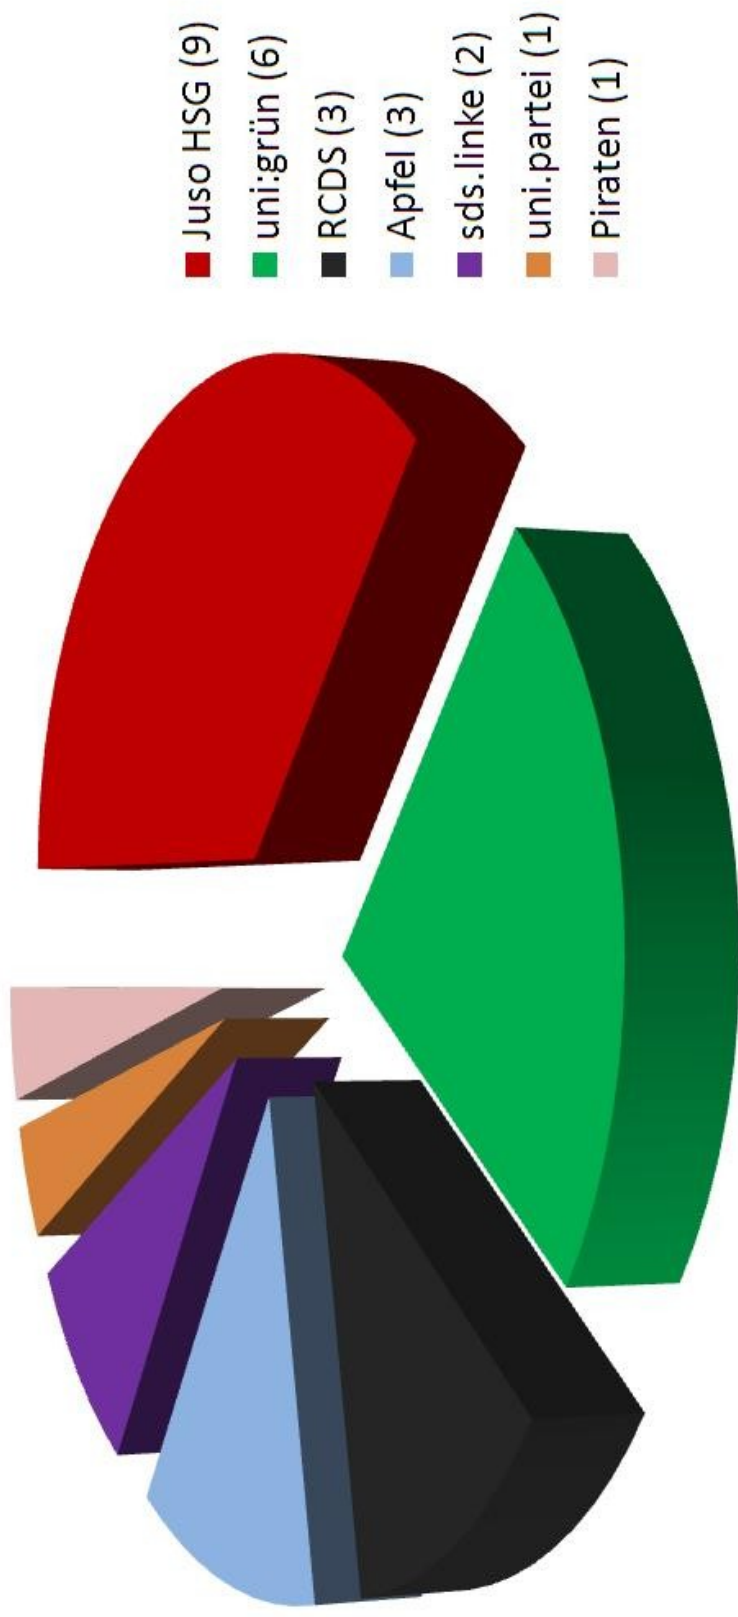

Gliederung

- Aufbau der Struktur
- Einflussnahme der Studierenden
- Allgemeinpolitisches Mandat
- Probleme der HoPo

Aufbau der Sturktur

© Peter H. Stahl

Aufbau der Struktur

Studierendenparlament

StuPa - 25 Sitze

Einflussnahme der Studierenden

Studentenwerk

Das StuPa entsendet nach Wahl drei VertreterInnen . 2 Jahre Amtszeit

Senat

Die Studierenden Wählen, meist im Januar, bis zu vier VertreterInnen. 2 Jahre Amtszeit.