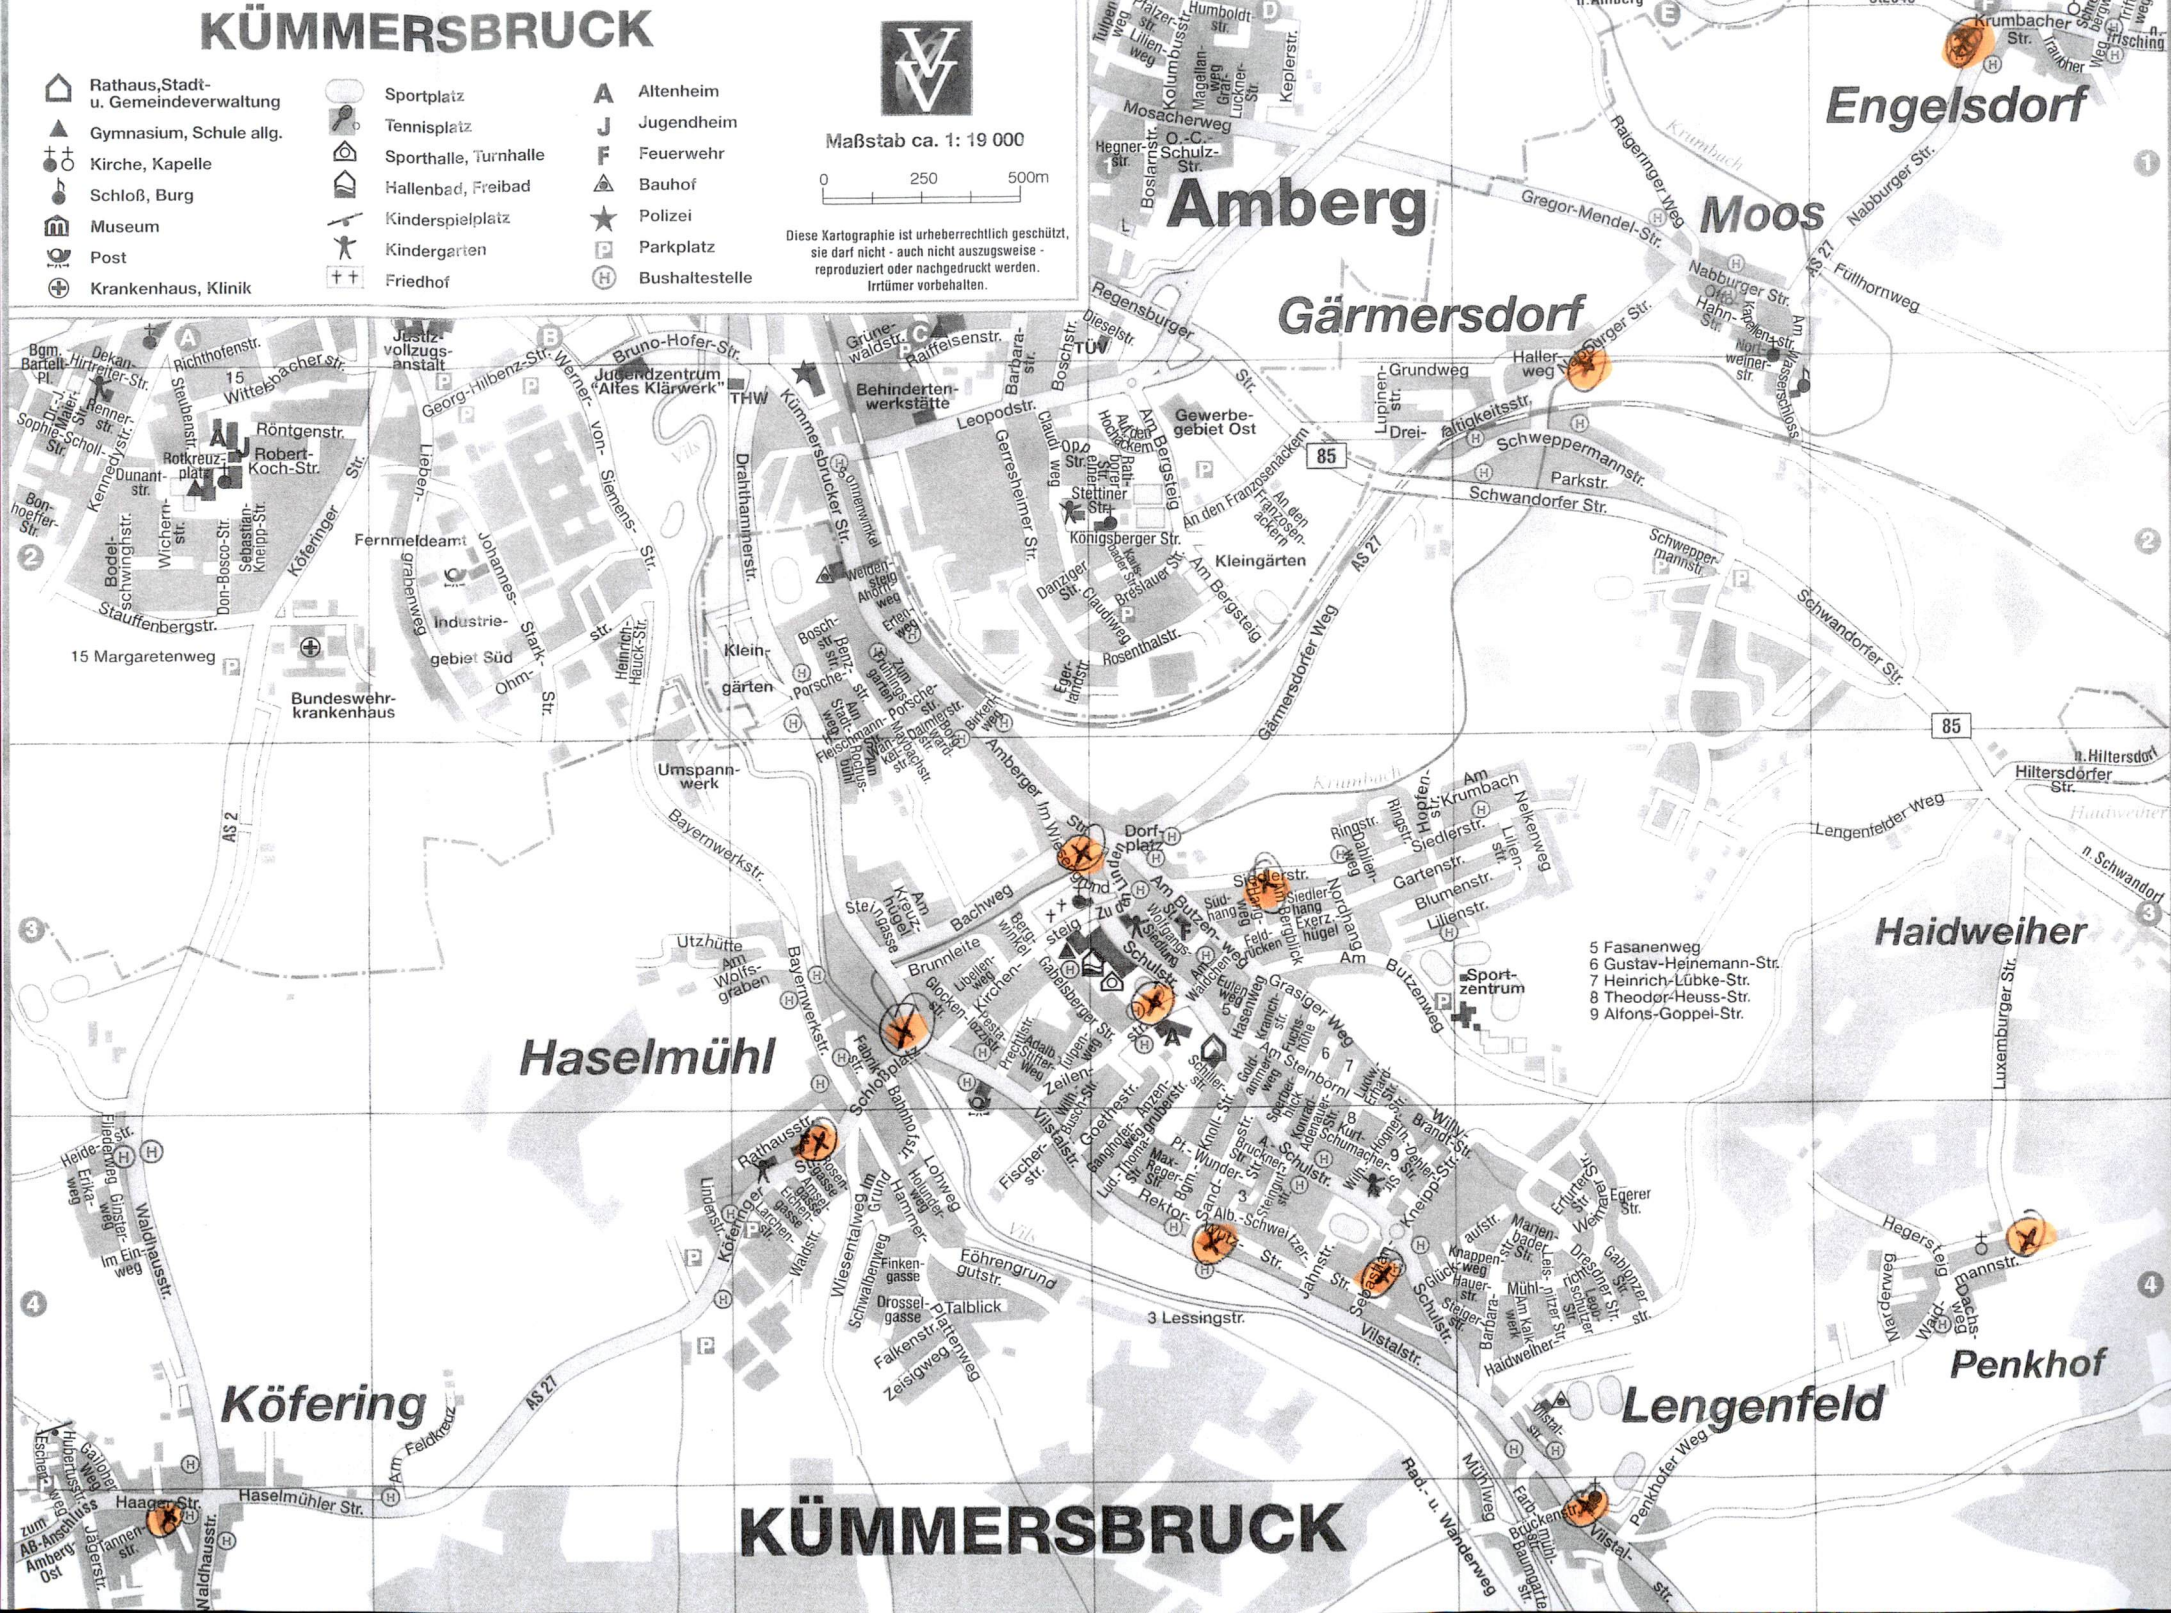

# KÜMMERSBRUCK

Maßstab ca. 1:19 000

0 250 500m

Diese Kartographie ist urheberrechtlich geschützt, sie darf nicht - auch nicht auszugsweise - reproduziert oder nachgedruckt werden. Irrtümer vorbehalten.

- Rathaus, Stadt- u. Gemeindeverwaltung
- Gymnasium, Schule allg.
- Kirche, Kapelle
- Schloß, Burg
- Museum
- Post
- Krankenhaus, Klinik

- Sportplatz
- Tennisplatz
- Sporthalle, Turnhalle
- Hallenbad, Freibad
- Kinderspielplatz
- Kindergarten
- Friedhof

- A Altenheim
- J Jugendheim
- F Feuerwehr
- △ Bauhof
- ★ Polizei
- P Parkplatz
- (H) Bushaltestelle

- 5 Fasanenweg
- 6 Gustav-Heinemann-Str.
- 7 Heinrich-Lübke-Str.
- 8 Theodor-Heuss-Str.
- 9 Alfons-Goppel-Str.