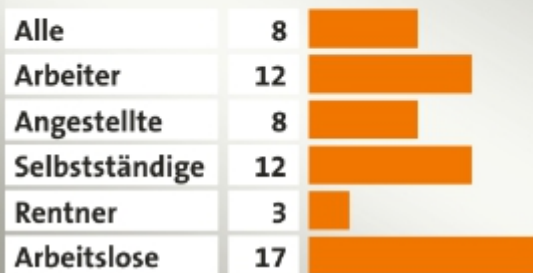

Landtagswahl NRW - 13.Mai 2012

LANDTAGSWAHL NORDRHEIN-WESTFALEN 2012

Wähler der Piratenpartei nach Tätigkeit

in %

LANDTAGSWAHL NORDRHEIN-WESTFALEN 2012

Arbeitslose wählten...

in %

LANDTAGSWAHL NORDRHEIN-WESTFALEN 2012

Arbeiter wählten...

in %

LANDTAGSWAHL NORDRHEIN-WESTFALEN 2012

Ansichten über die Piratenpartei

in %

„Sind eine gute Alternative für Nichtwähler“

70

„Besser für Protestwähler als die Linkspartei“