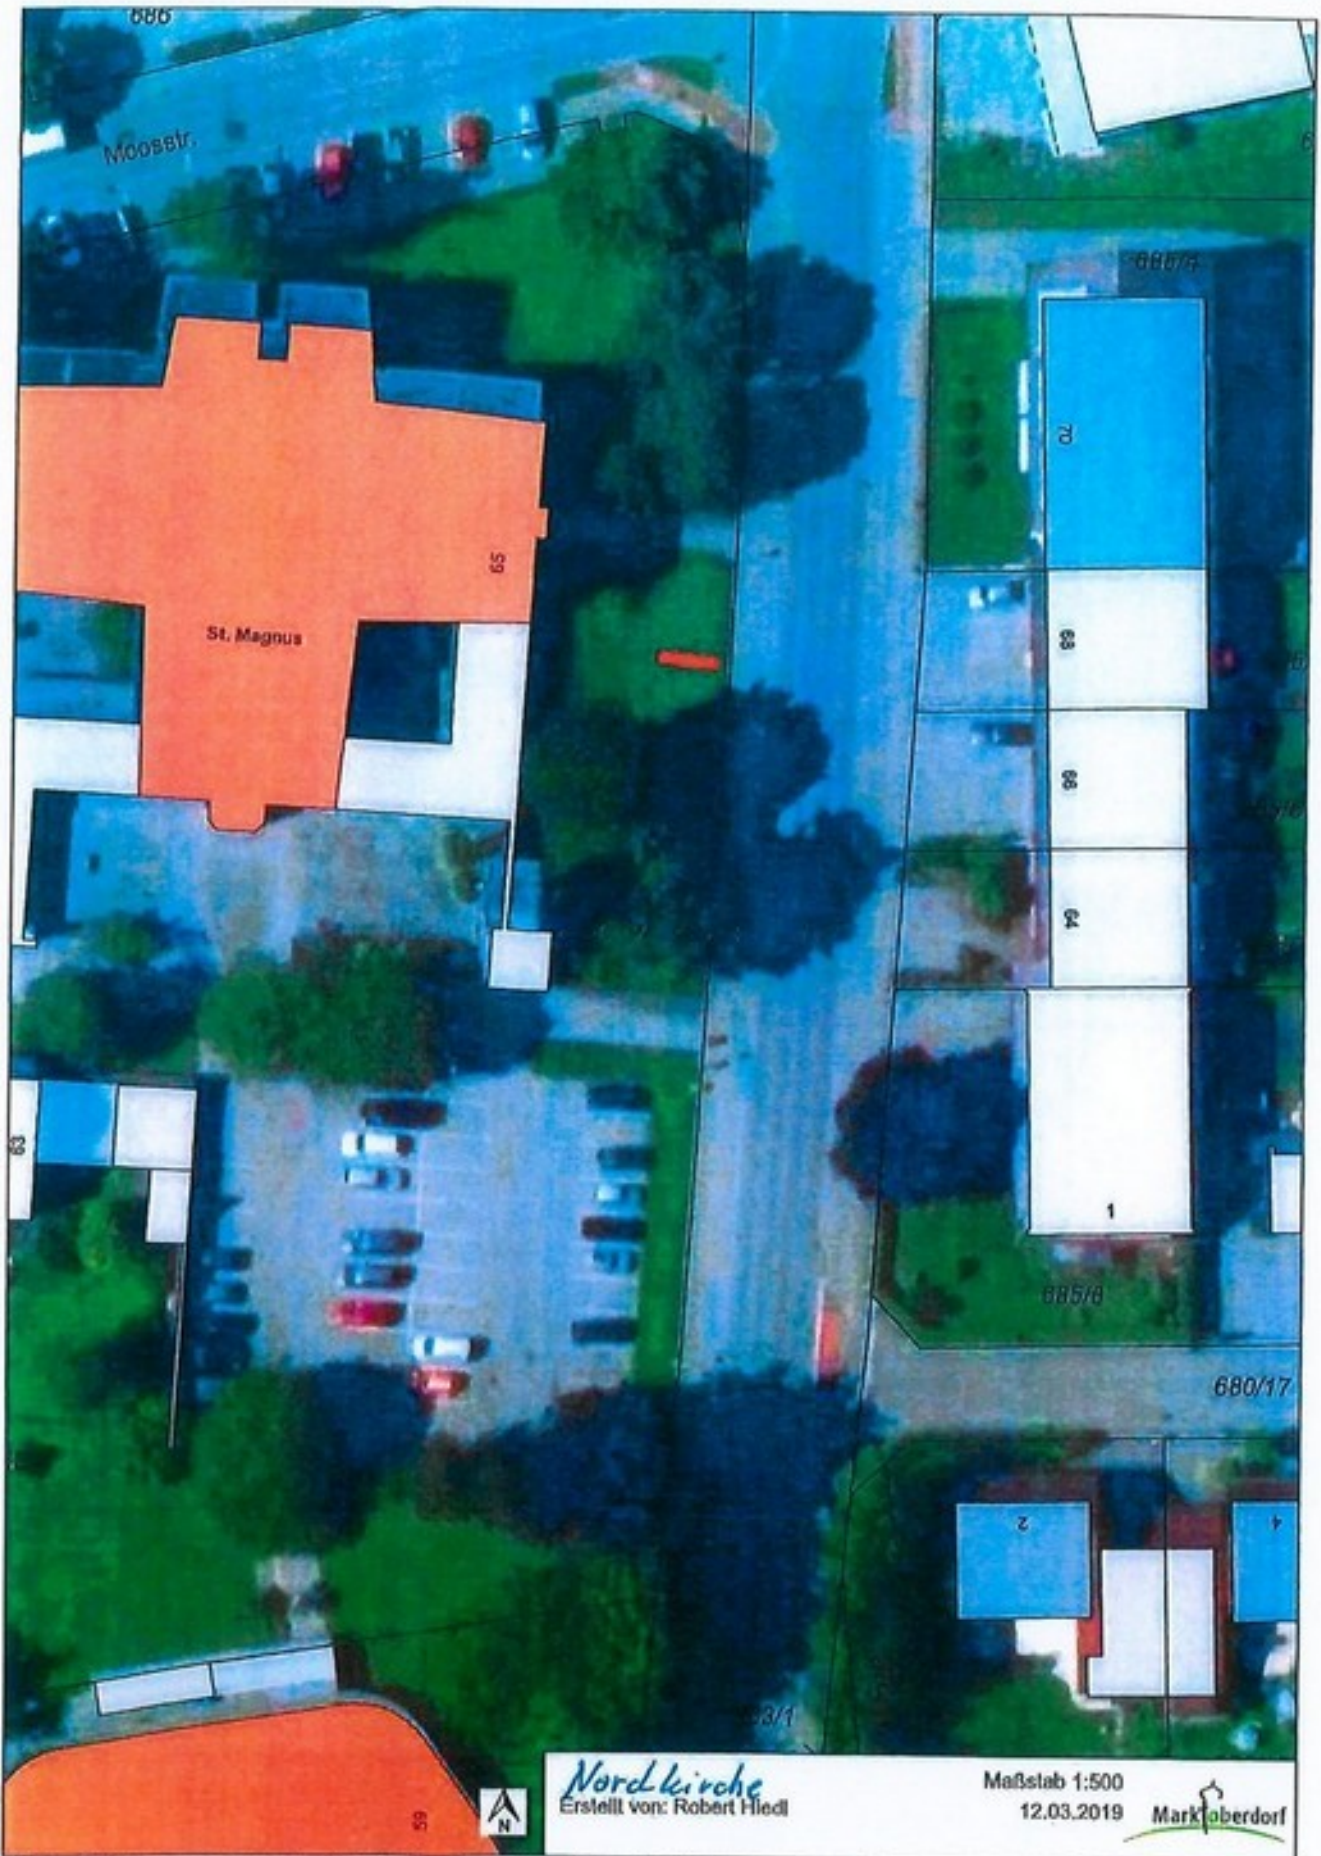

Kein amtlicher Lageplan, nur für dienstliche Zwecke. Zur Maßentnahme nur bedingt geeignet ©Daten: LDBV

Gaisried
Erstellt von: Robert Hiedl

Maßstab 1:500
12.03.2019

Joh.-Georg-Faehl-Str / Brückenstraße
 Erstellt von: Robert Hiedl
 Maßstab 1:750
 12.03.2019
 Marktoberdorf