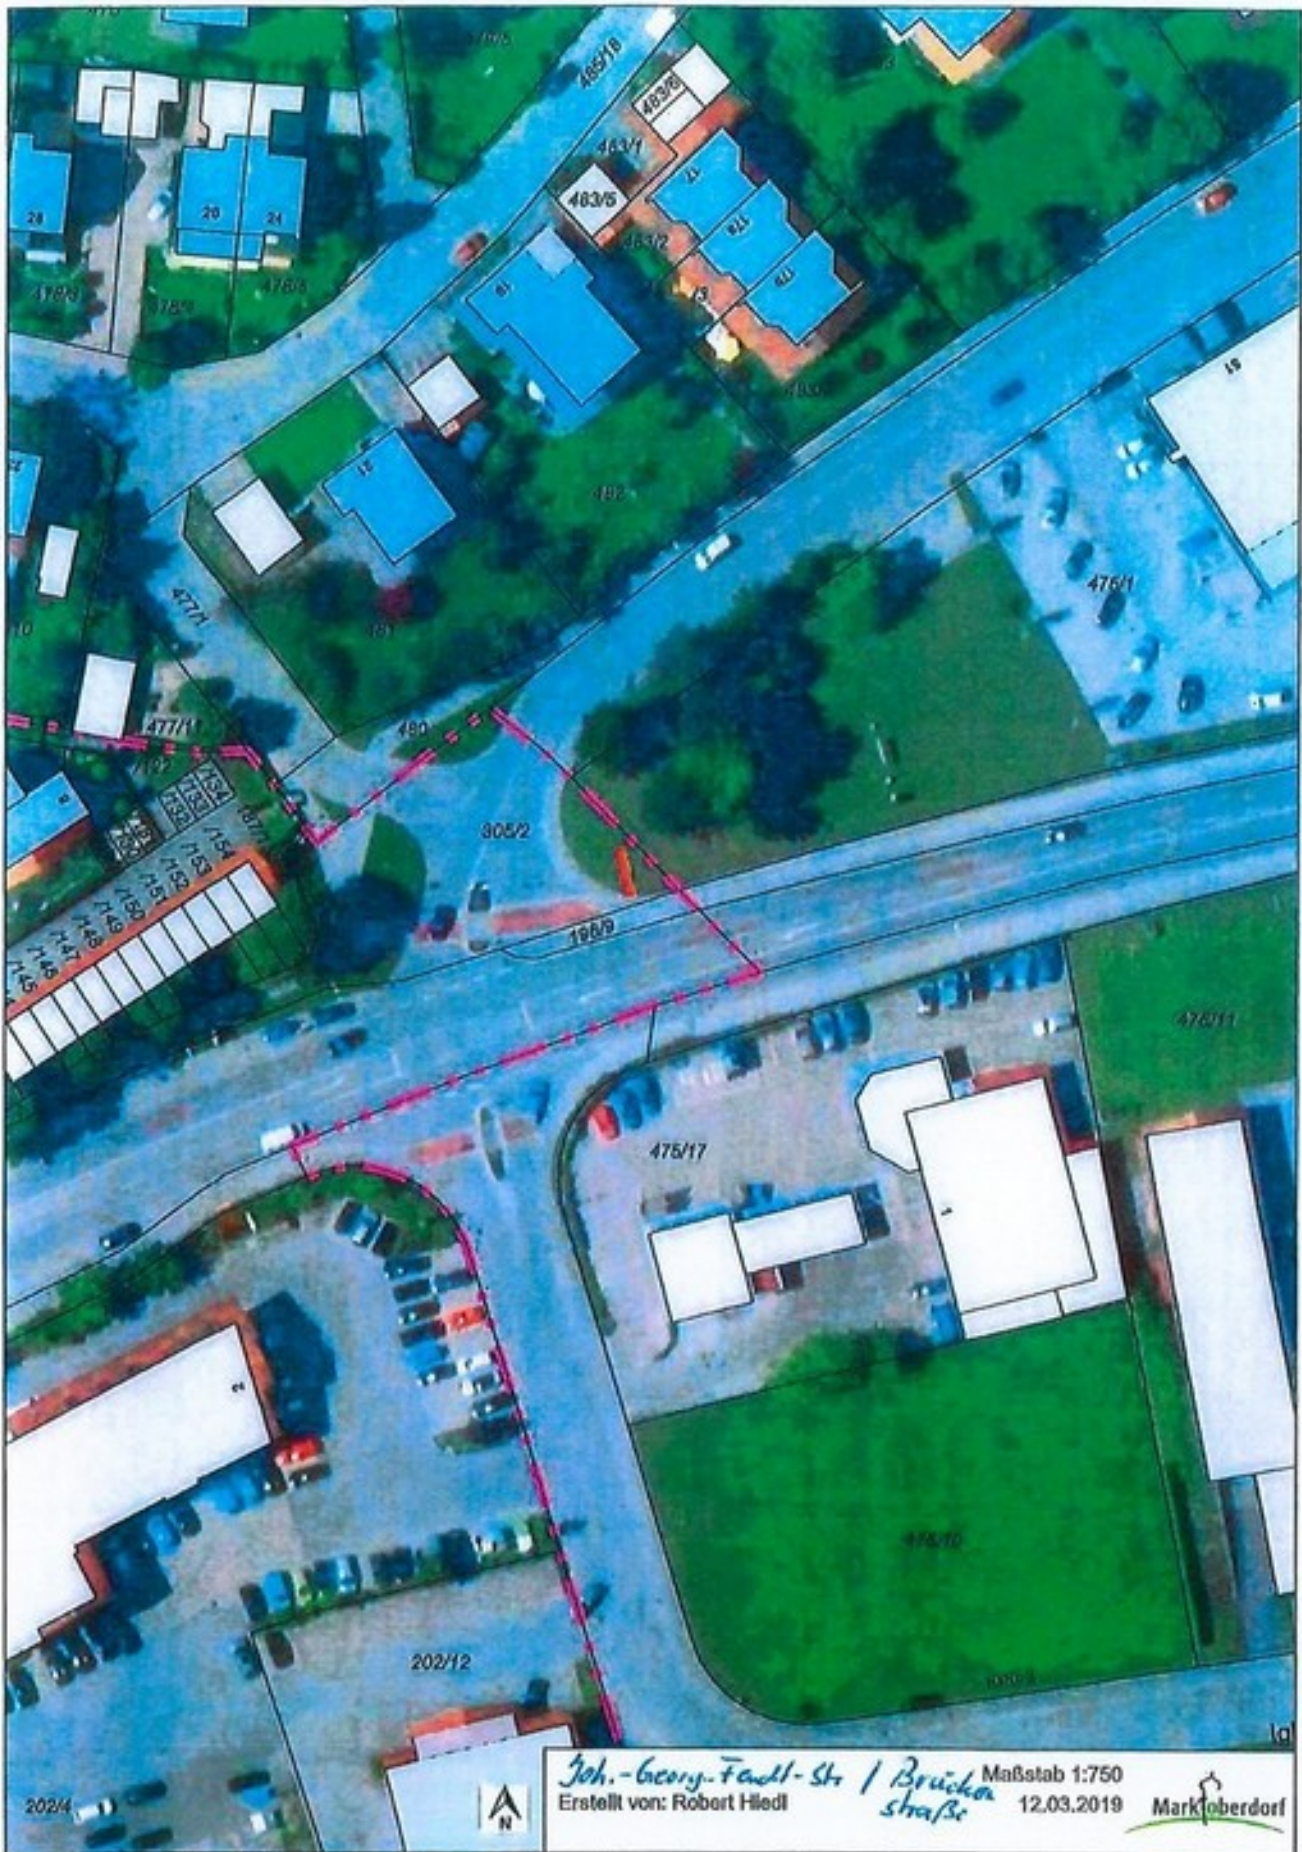

Kein amtlicher Lageplan, nur für dienstliche Zwecke. Zur Maßentnahme nur bedingt geeignet ©Daten: LDBV

Gaisried
Erstellt von: Robert Hiedl

Maßstab 1:500
12.03.2019

Joh.-Georg-Faehl-Str / Brückenstraße
 Erstellt von: Robert Hiedl
 Maßstab 1:750
 12.03.2019
 Marktoberdorf