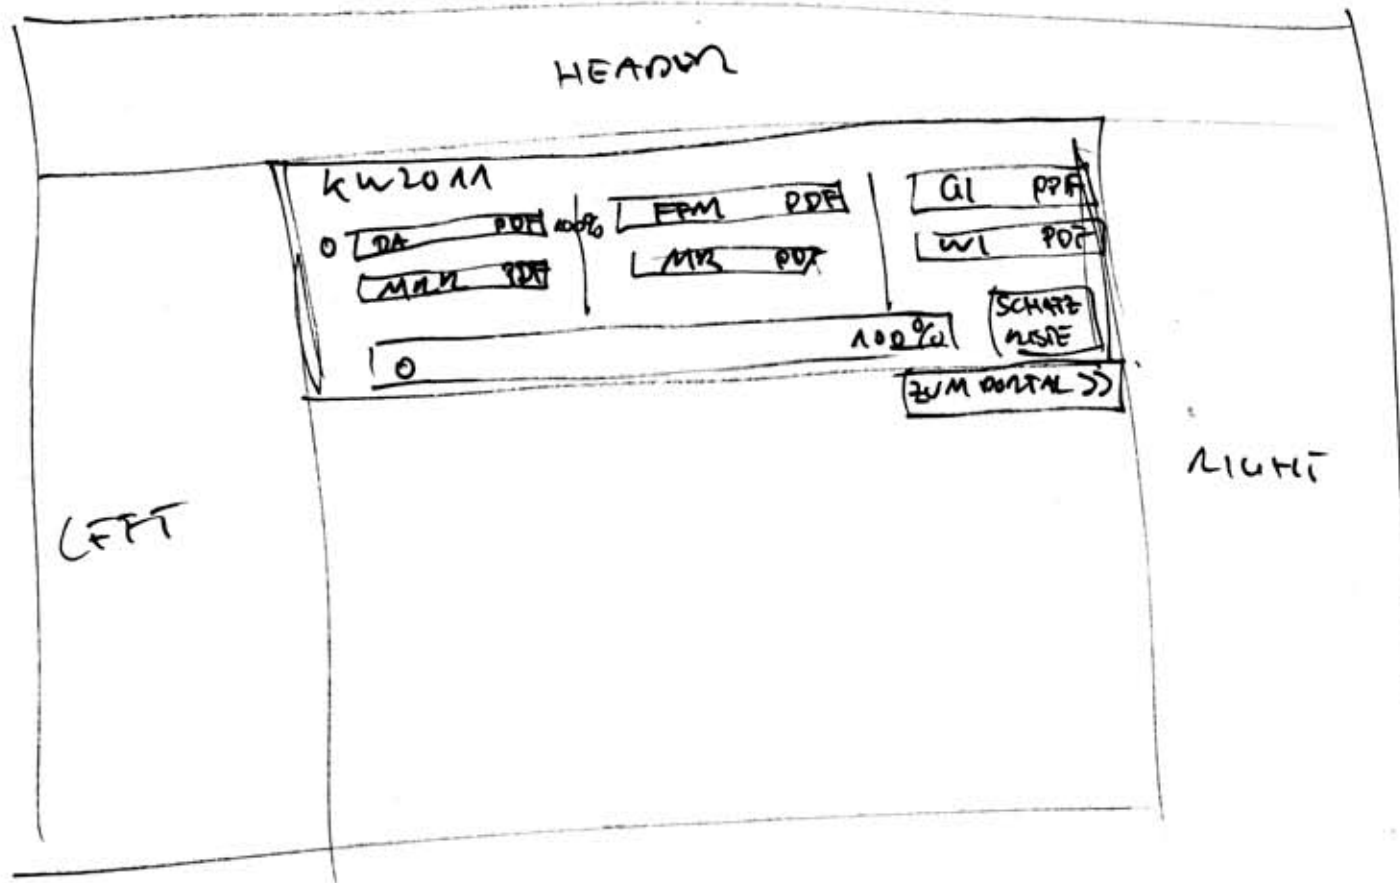

LV - HESSEN - WEBSITE

PORTAL-STARTSEITE

COPY-TEXT

HESSEN-MAKRO

NEWS/ACTIVITY STREAM

- ① RSS VORWÄRT/SITES
- ② TWITTER
- ③ ---

LISTE ALLER REGIONEN

Twitter

PORTAL-DETAILSEITE (ACS OVERLAY)

UU-BALKEN ?

LISTEN-BALKEN ?