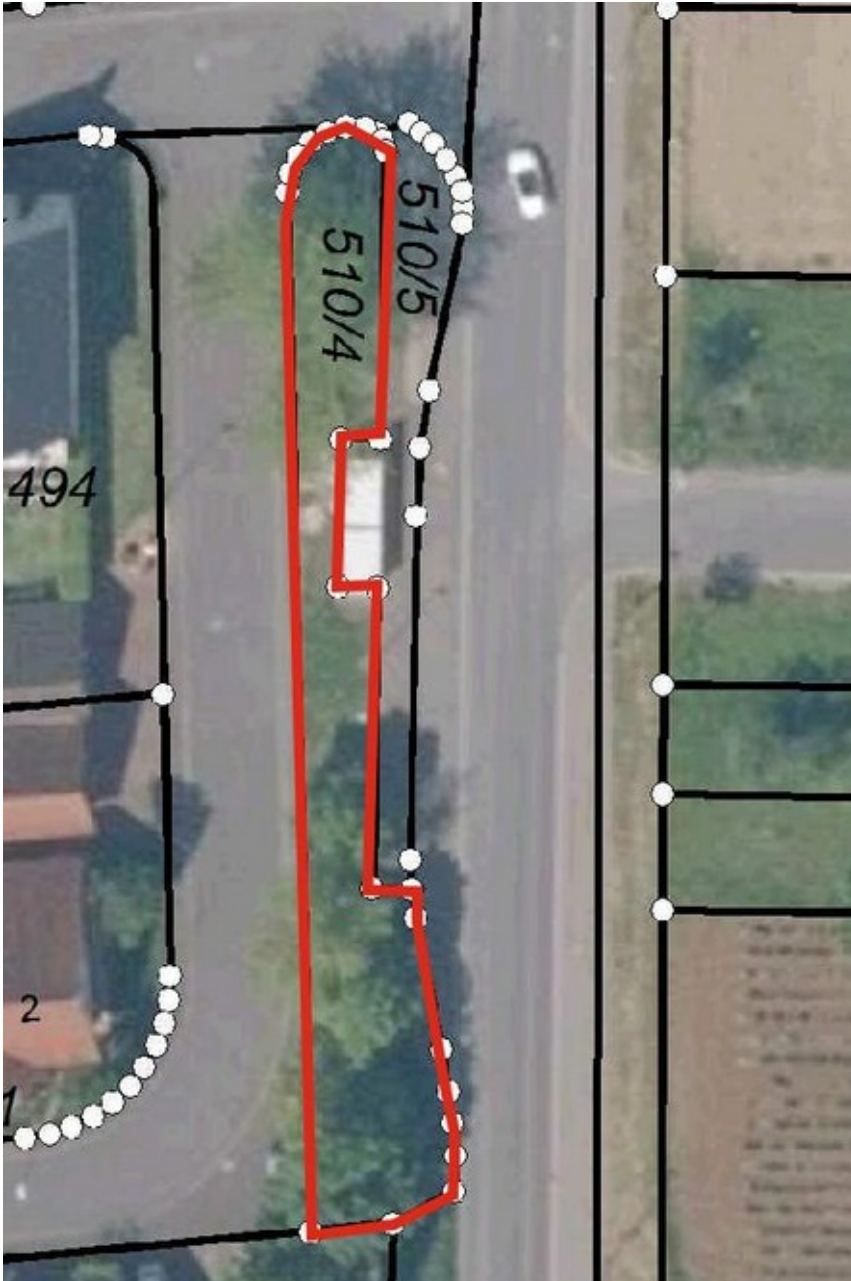

Standort: Karlburg, Karolinger Straße / Einmündung Hagstraße - Geisgrube
(Bereich Bushaltestelle) ☒ Flur-Nr. 510/4