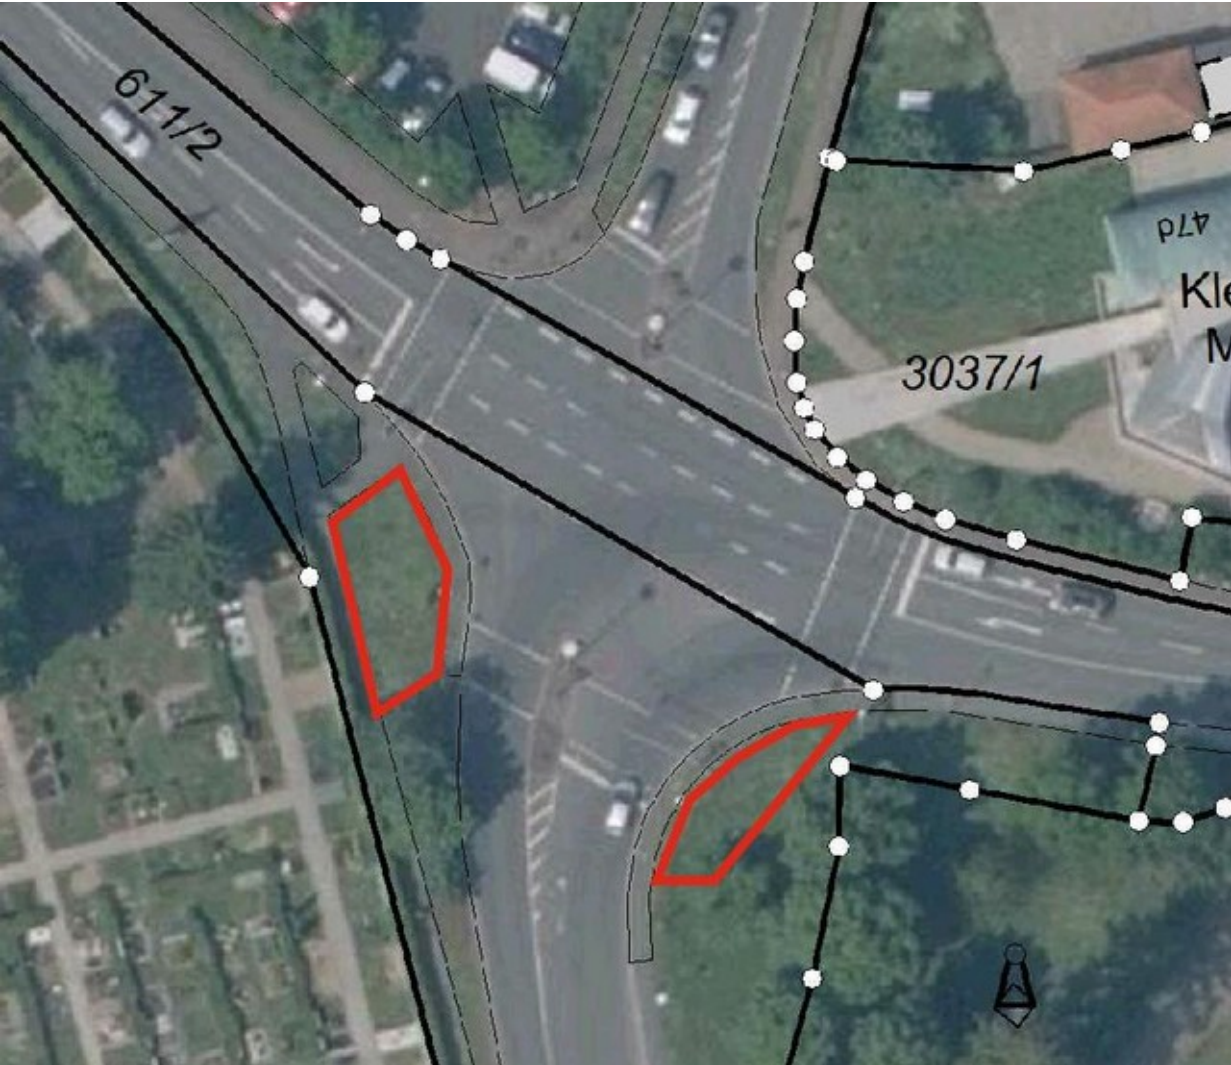

# Luftbilder der Standorte für die Großflächenplakate

Standort: Karlstadt, Außenheimer Straße (B 27) / zw. den beiden Kreiseln

✉ Flur-Nr. 2286/20

Standort: Karlstadt, Ringstraße / Bereich Amt für Ernährung, Landwirtschaft und Forsten  
✉ Flur-Nr. 2998/0

Standort: Karlstadt, Laudenbacher Weg / Brückenstraße  
✉ Flur-Nr. 3341/0

Standort: Karlstadt, Arnsteiner Straße (B 26) / Bodelschwingstraße  
✉ Flur-Nr. 3860/2

Standort: Karlstadt, Bodelschwingstraße / Stationsweg

Flur-Nr. 3775/1

Standort: Karlstadt, Eußenheimer Straße (B 27) / Bodelschwingstraße /  
Gemeindeverbindungsstraße (Kreisel "tegut")

✉ Flur-Nr. 2005/4

Hinweis: Die Ausrichtung der Werbeträger darf nur in den innerörtlichen Bereich  
(Ortstafel) erfolgen.

Standort: Karlstadt, Zum Helfenstein / Johann-Schöner-Straße (zwischen den Parkplätzen)  
☑ Flur-Nr. 2354/3

Standort: Karlstadt, Am Hammersteig / Grünstreifen (Bereich Am Hammersteig 12)

Flur-Nr. 1200/17