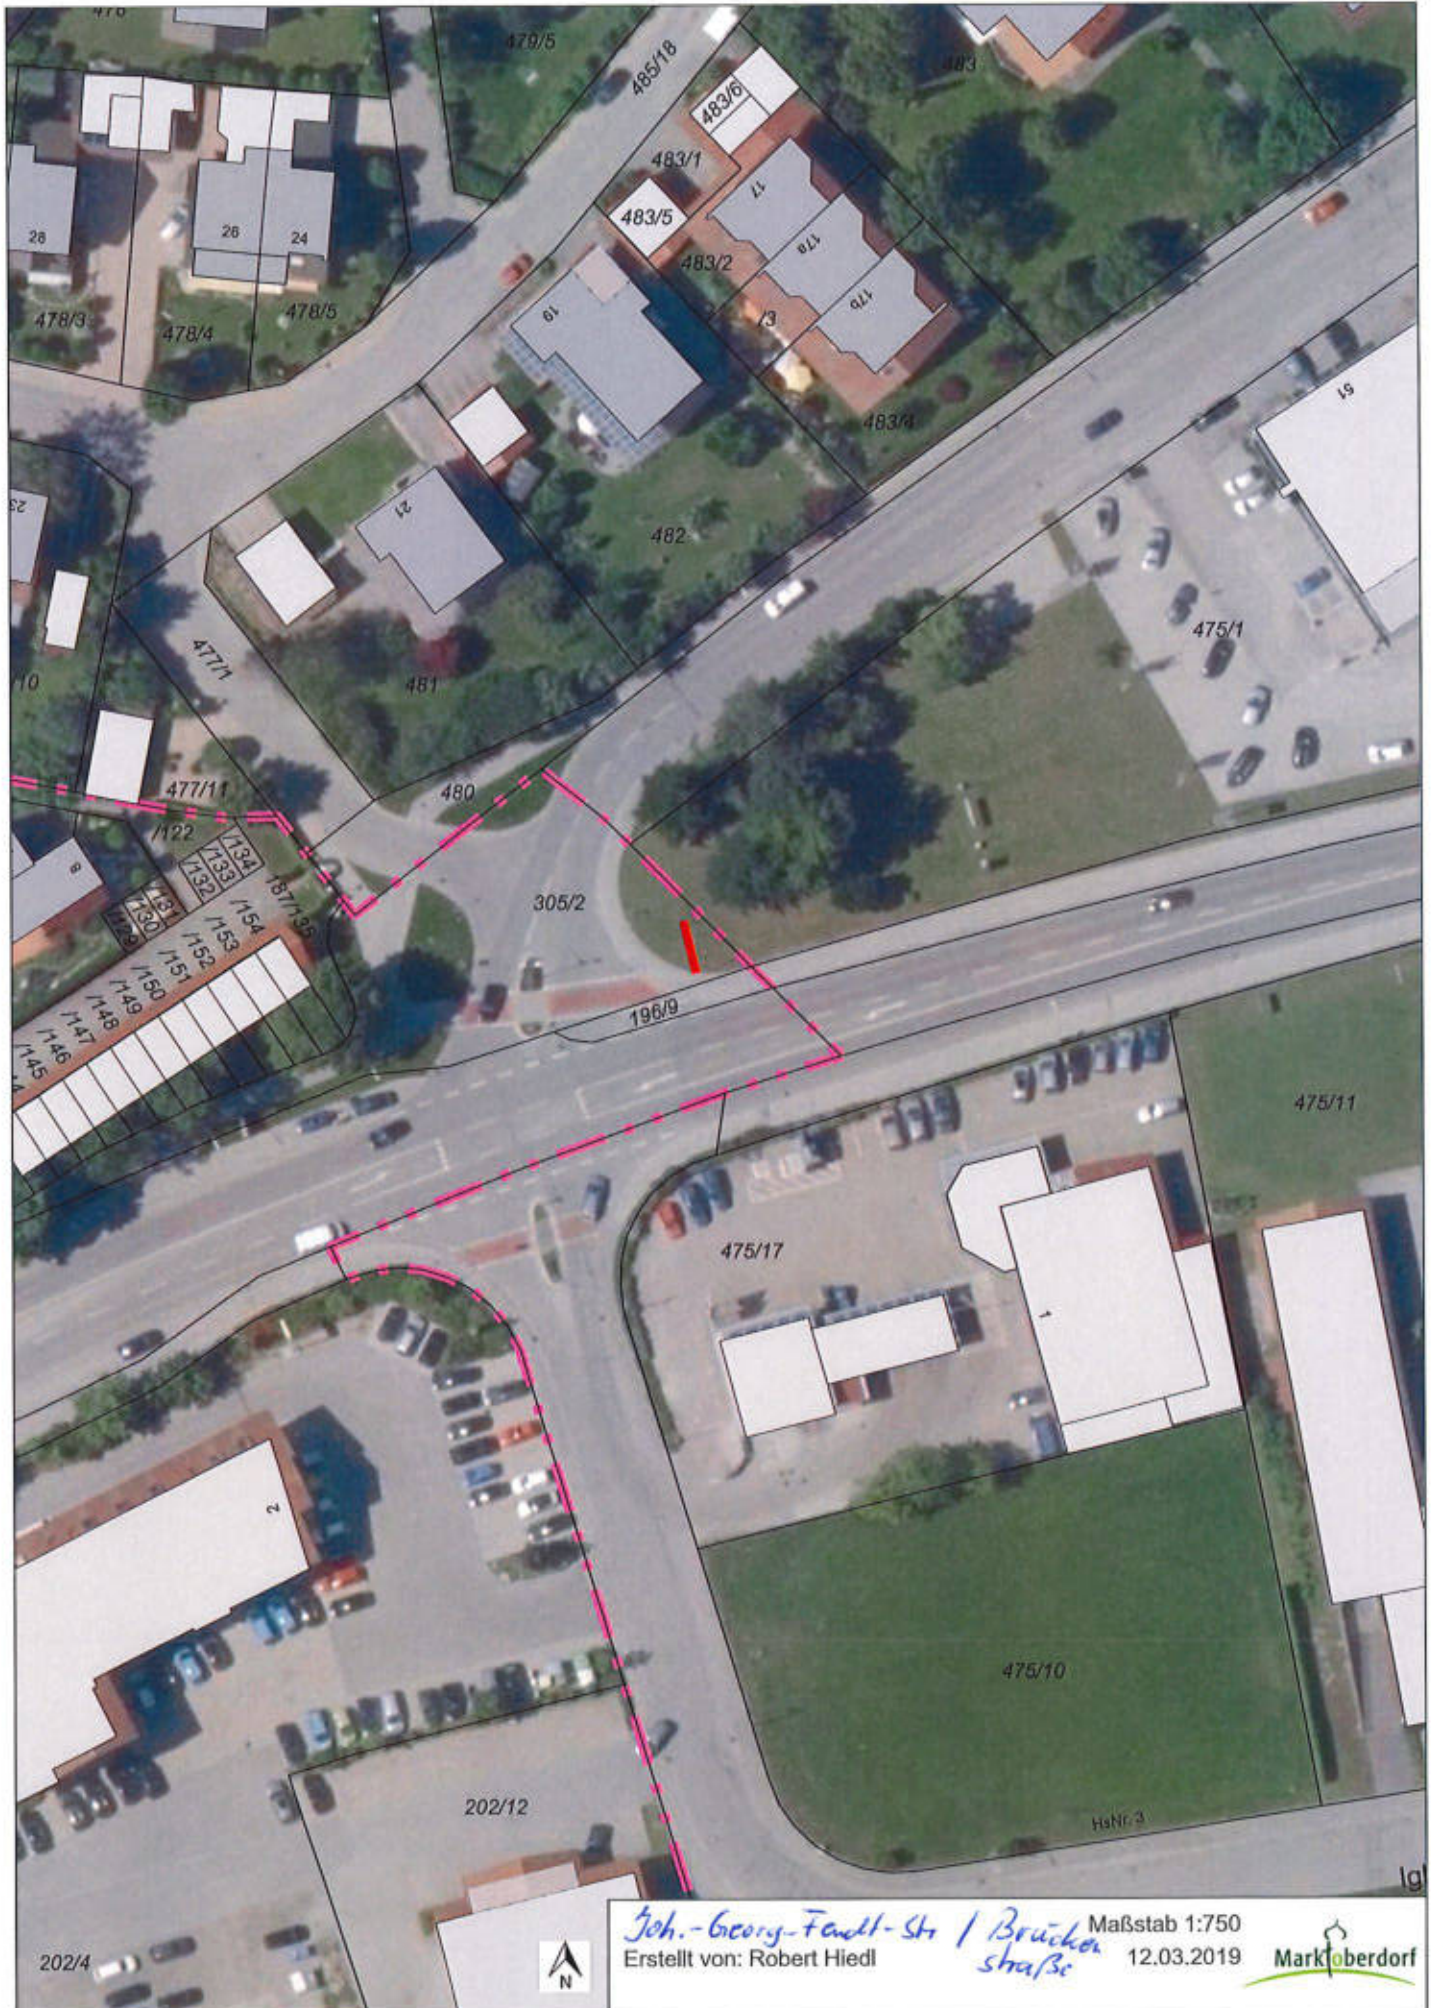

Joh.-Georg-Faehl-Str / Brückenstraße

Erstellt von: Robert Hiedl

Maßstab 1:750

12.03.2019

202/4