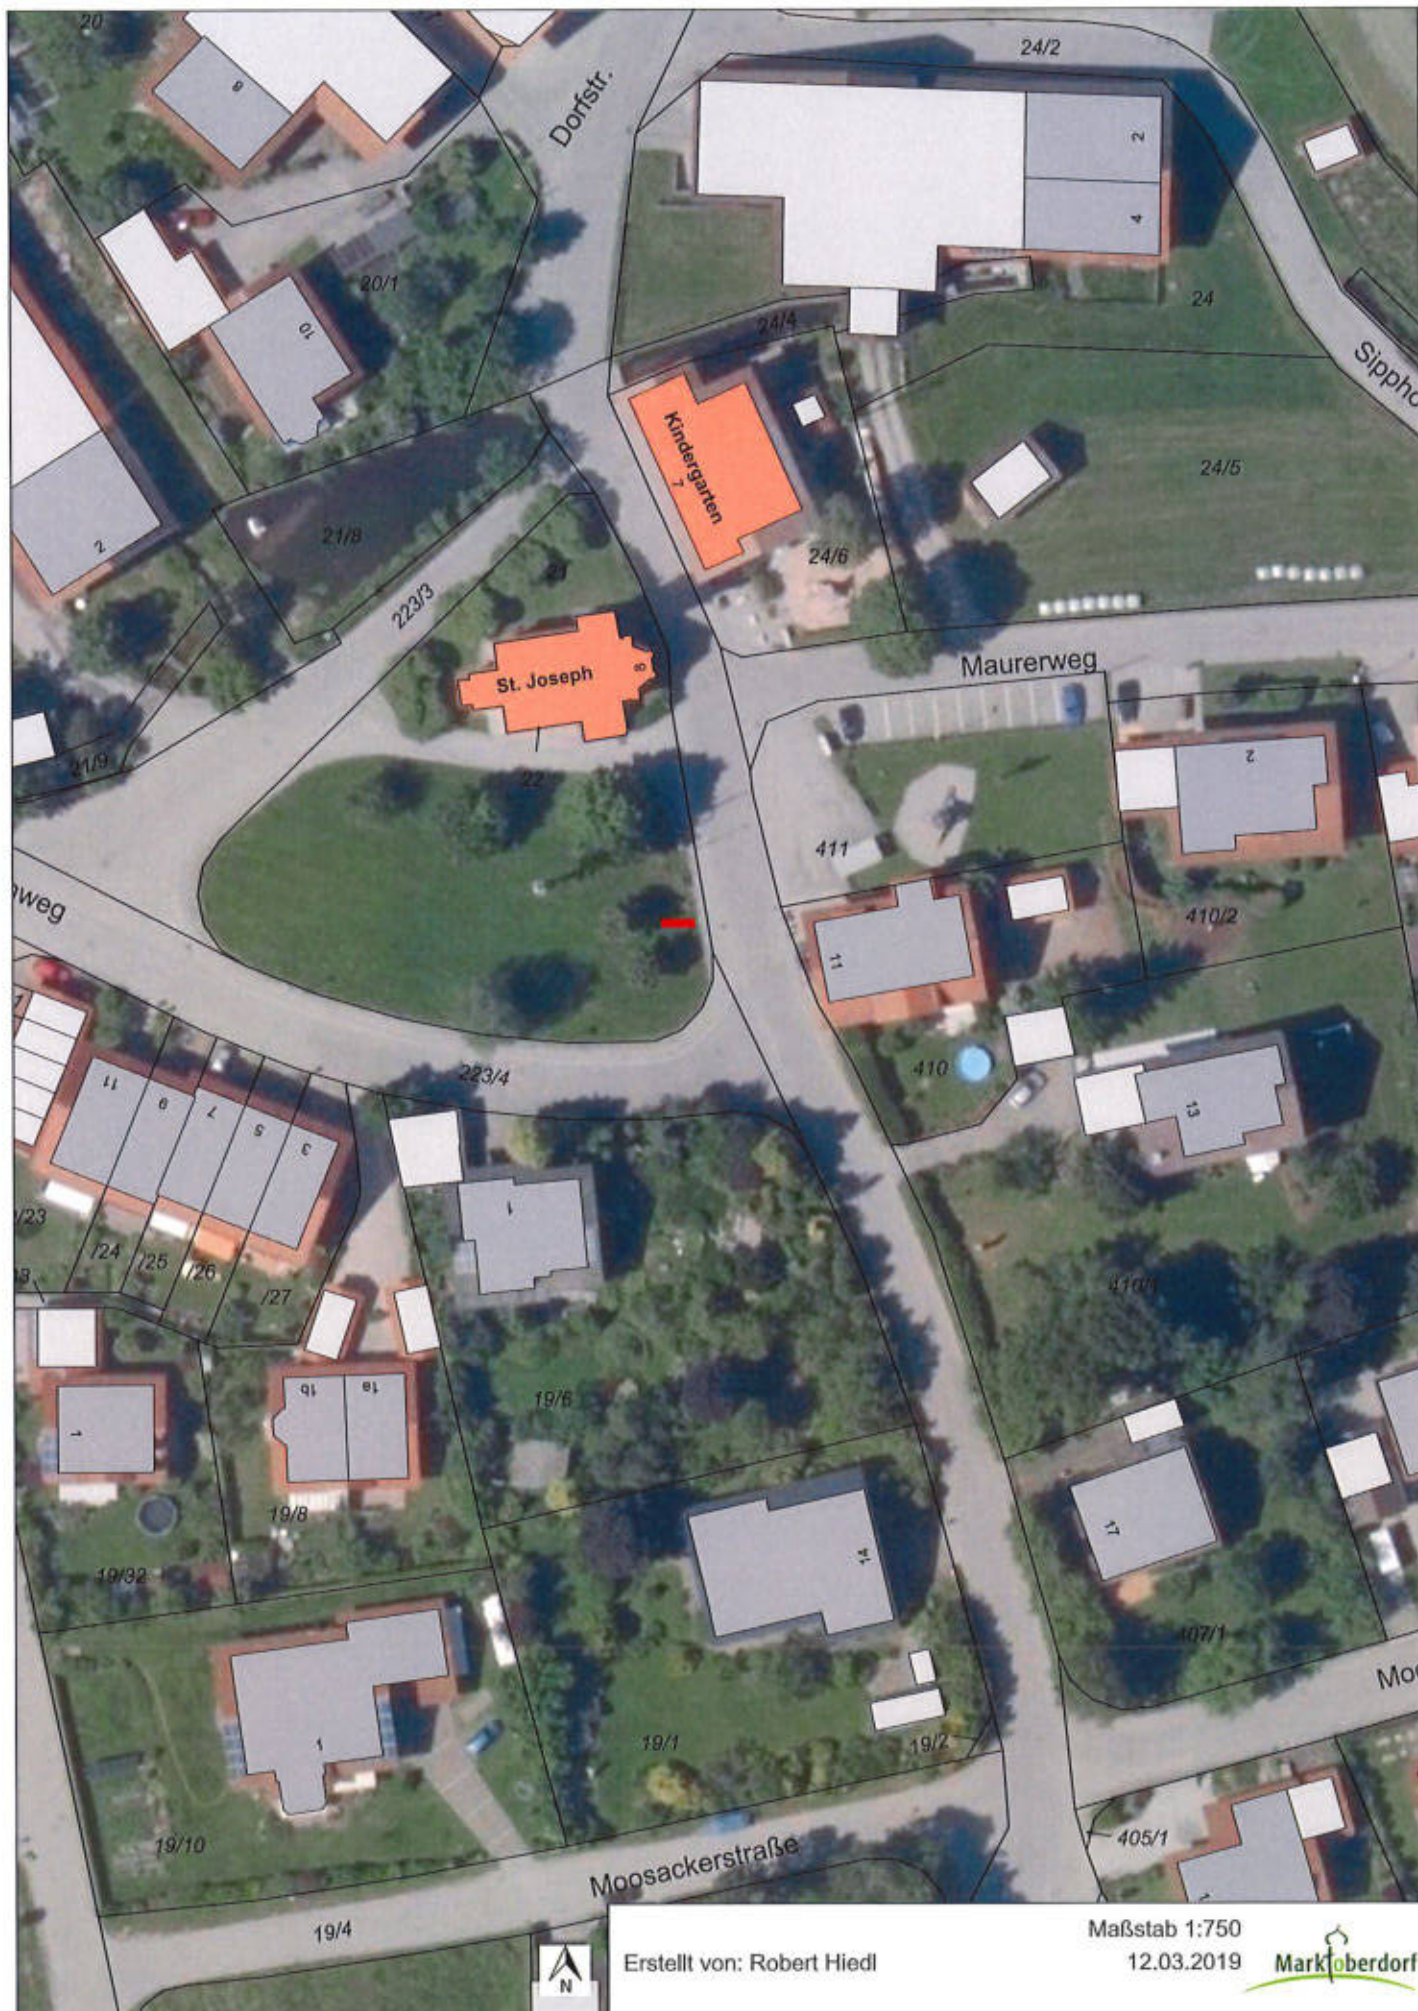

Erstellt von: Robert Hiedl

Maßstab 1:750
12.03.2019

Kein amtlicher Lageplan, nur für dienstliche Zwecke. Zur Maßentnahme nur bedingt geeignet! ©Daten: LDBV

Hiedl