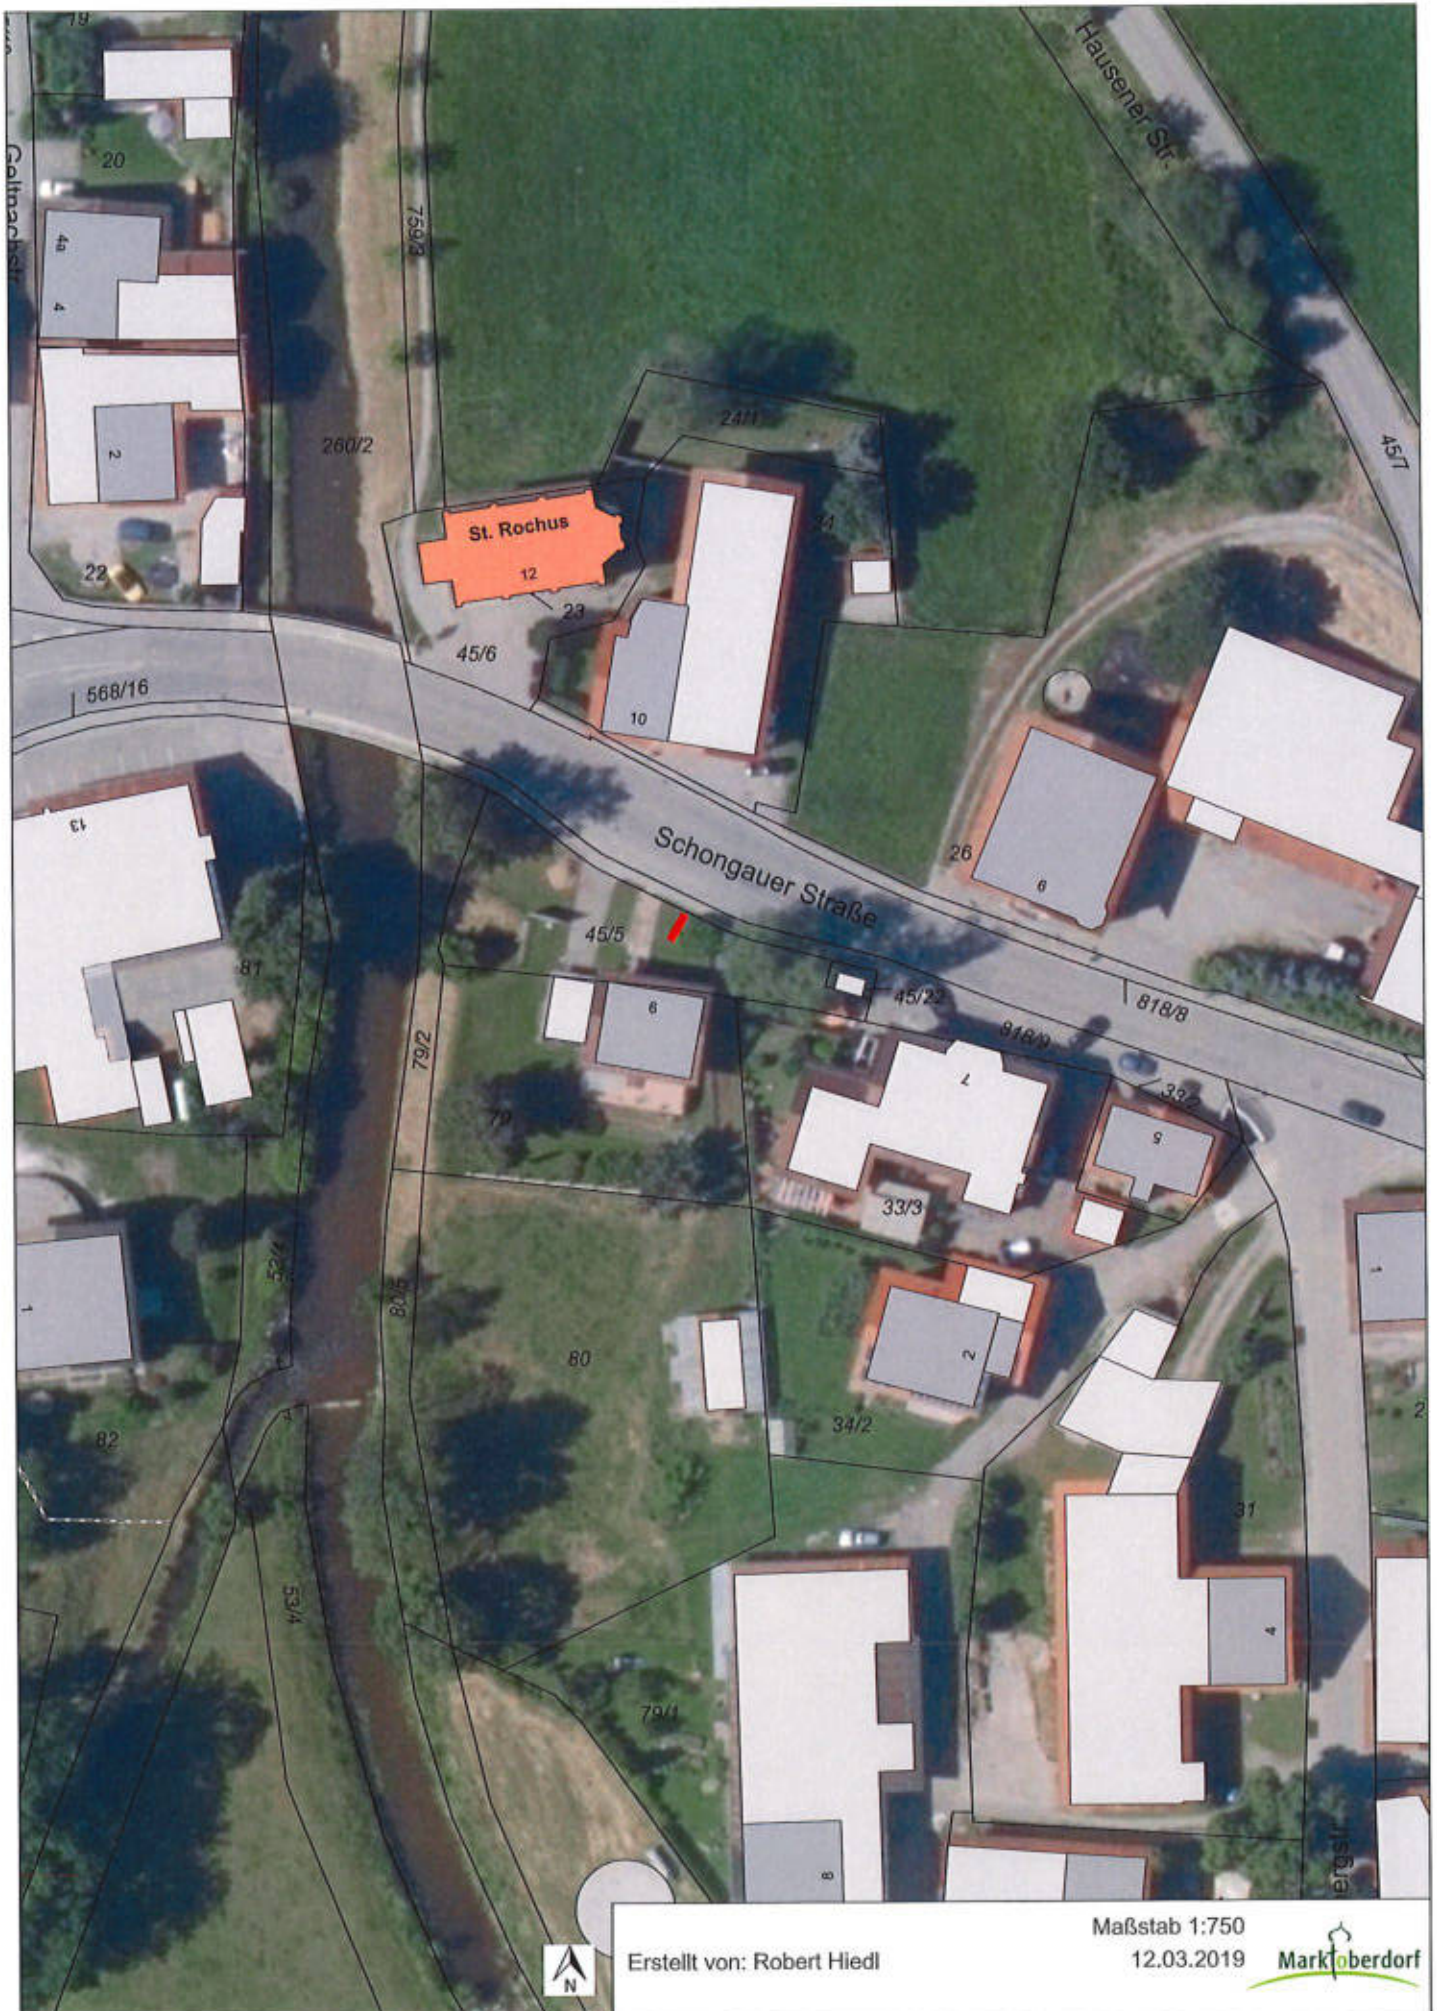

12.03.2019

Kein amtlicher Lageplan, nur für dienstliche Zwecke. Zur Maßentnahme nur bedingt geeignet! ©Daten: LDBV

V-Markt

Erstellt von: Robert Hiedl

Maßstab 1:750
12.03.2019

Kein amtlicher Lageplan, nur für dienstliche Zwecke. Zur Maßentnahme nur bedingt geeignet! ©Daten: LDBV

Füssener Straße

Erstellt von: Robert Hiedl

Maßstab 1:750
12.03.2019

Kein amtlicher Lageplan, nur für dienstliche Zwecke. Zur Maßentnahme nur bedingt geeignet! ©Daten: LDBV

Bertoldshofen

Erstellt von: Robert Hiedl

Leuterschach

Erstellt von: Robert Hiedl

Maßstab 1:750

12.03.2019

Marktüberdorf

Kein amtlicher Lageplan, nur für dienstliche Zwecke, Zur Maßentnahme nur bedingt geeignet ©Daten: LDRV

Meichelbeckerstraße Seeger Straße