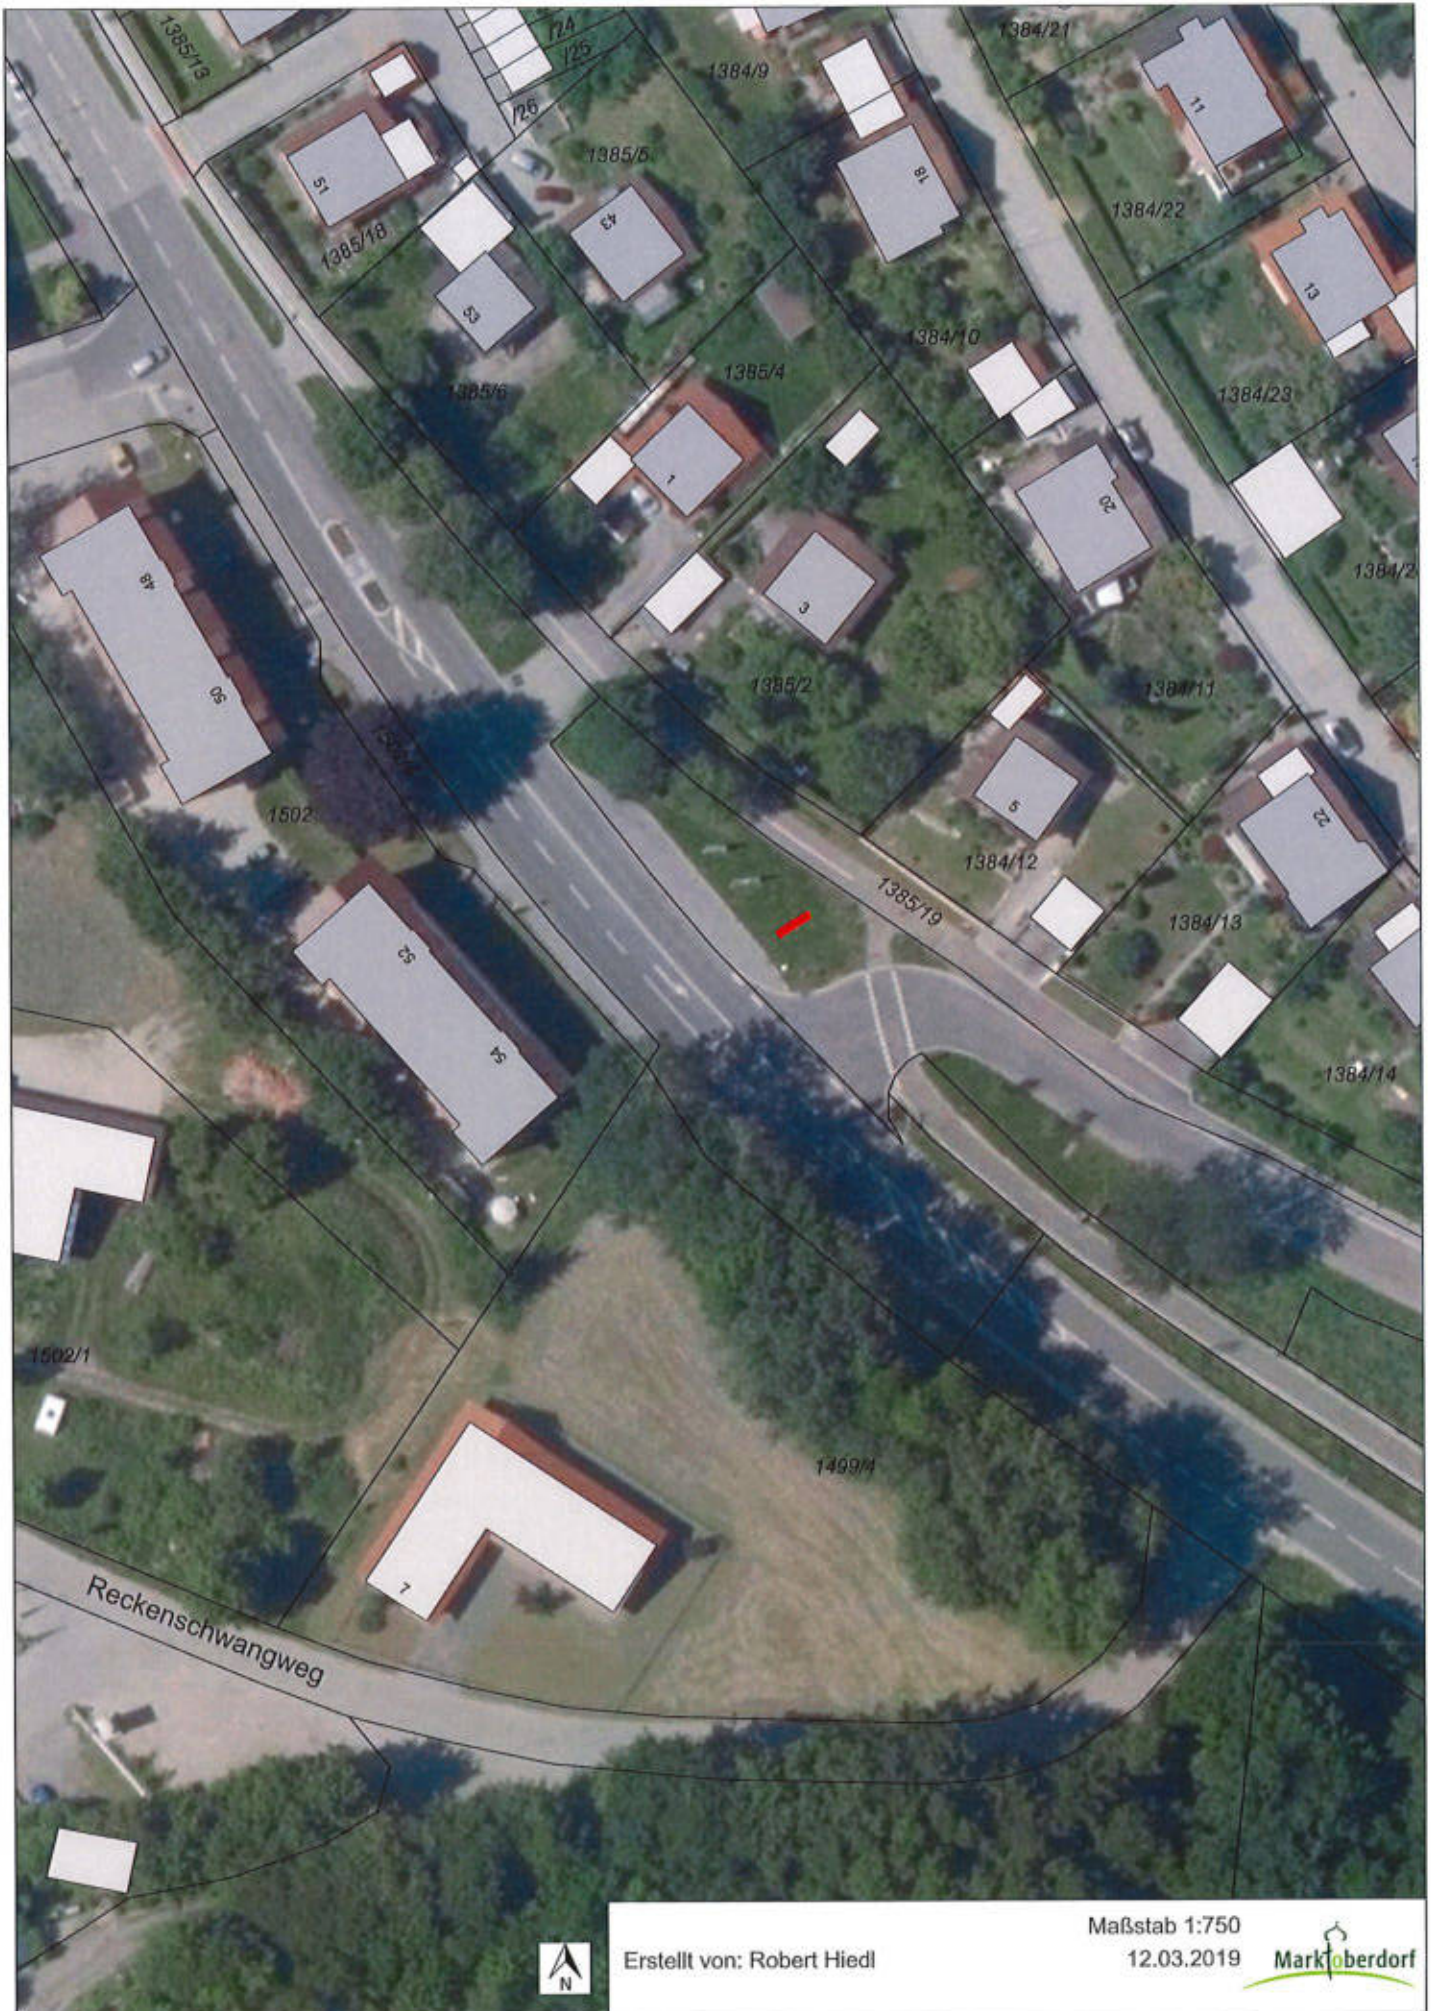

Nordkirche
Erstellt von: Robert Hiedl

Maßstab 1:500
12.03.2019

Kein amtlicher Lageplan, nur für dienstliche Zwecke. Zur Maßentnahme nur bedingt geeignet! ©Daten: LDBV

Waisenried
Erstellt von: Robert Hiedl

AOK-Kreuzung

525/2

524

38

33

466

Erstellt von: Robert Hiedl

Maßstab 1:500

12.03.2019

Kein amtlicher Lageplan, nur für dienstliche Zwecke. Zur Maßentnahme nur bedingt geeignet! ©Daten: LDBV

V-Markt

Erstellt von: Robert Hiedl

Maßstab 1:750
12.03.2019

Kein amtlicher Lageplan, nur für dienstliche Zwecke. Zur Maßentnahme nur bedingt geeignet! ©Daten: LDBV

Füssener Straße

Erstellt von: Robert Hiedl

Maßstab 1:750
12.03.2019

Kein amtlicher Lageplan, nur für dienstliche Zwecke. Zur Maßentnahme nur bedingt geeignet! ©Daten: LDBV

Bertoldshofen

Erstellt von: Robert Hiedl