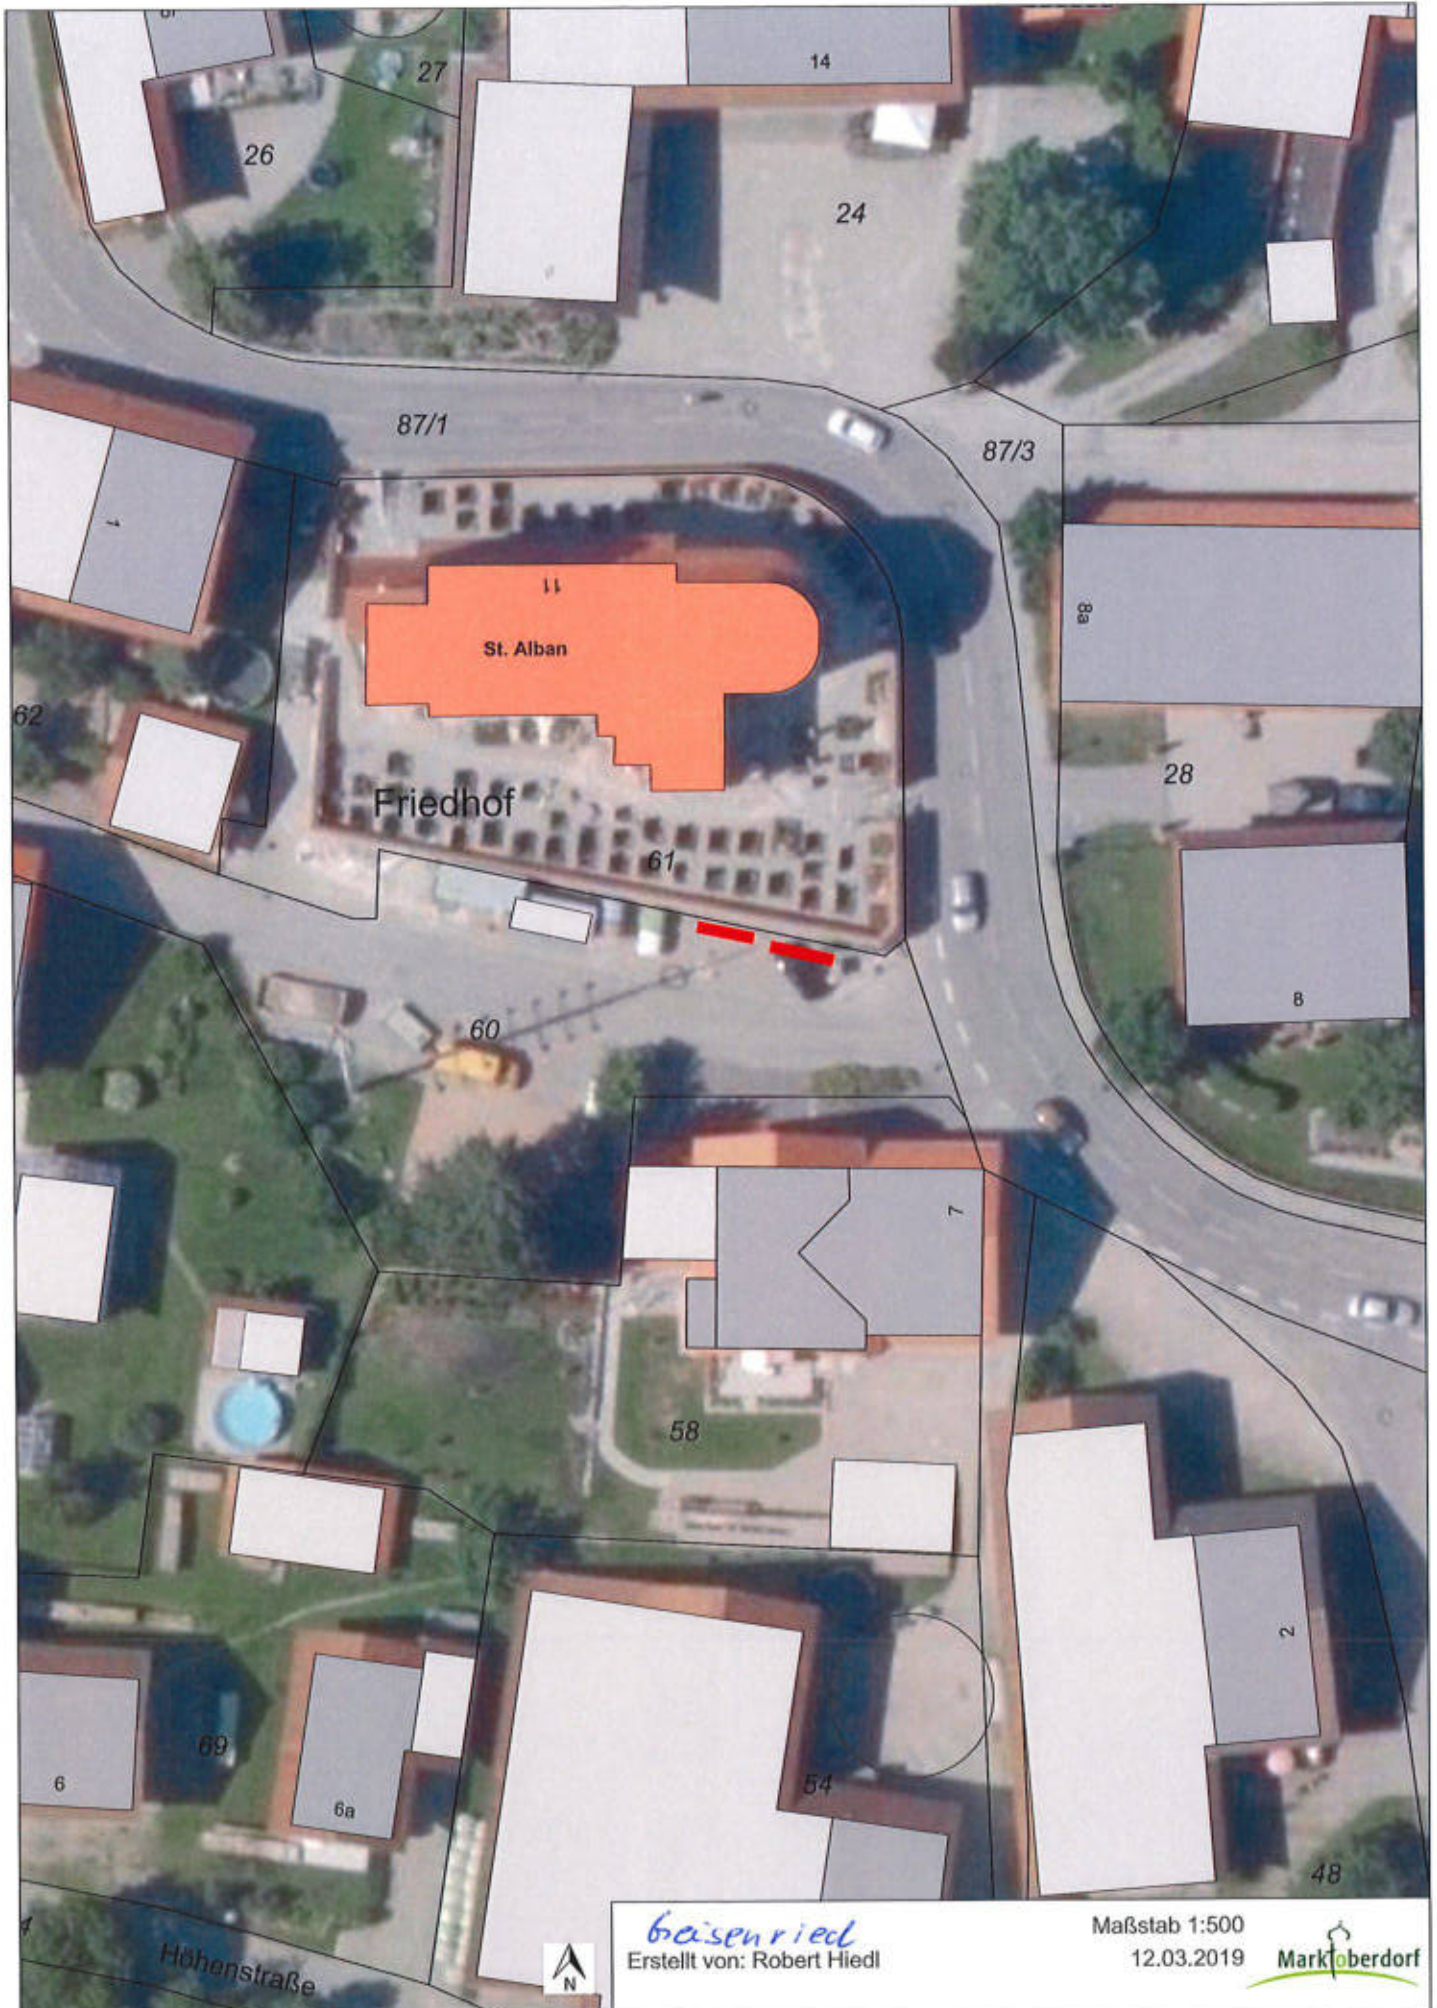

Nordkirche
Erstellt von: Robert Hiedl

Maßstab 1:500
12.03.2019

Kein amtlicher Lageplan, nur für dienstliche Zwecke. Zur Maßentnahme nur bedingt geeignet! ©Daten: LDBV

Waisenried
Erstellt von: Robert Hiedl

Maßstab 1:500
12.03.2019

Joh.-Georg-Faehl-Str / Brückenstraße

Erstellt von: Robert Hiedl

Maßstab 1:750

12.03.2019

202/4

Bunger
Erstellt von: Robert Hiedl

Maßstab 1:500
12.03.2019

12.03.2019

Kein amtlicher Lageplan, nur für dienstliche Zwecke. Zur Maßentnahme nur bedingt geeignet! ©Daten: LDBV

V-Markt

Erstellt von: Robert Hiedl

Maßstab 1:750
12.03.2019

Kein amtlicher Lageplan, nur für dienstliche Zwecke. Zur Maßentnahme nur bedingt geeignet! ©Daten: LDBV

Leuterschach

Erstellt von: Robert Hiedl

Maßstab 1:750

12.03.2019

Marktüberdorf

Kein amtlicher Lageplan, nur für dienstliche Zwecke, Zur Maßentnahme nur bedingt geeignet ©Daten: LDRV

Meichelbeckerstraße Seeger Straße