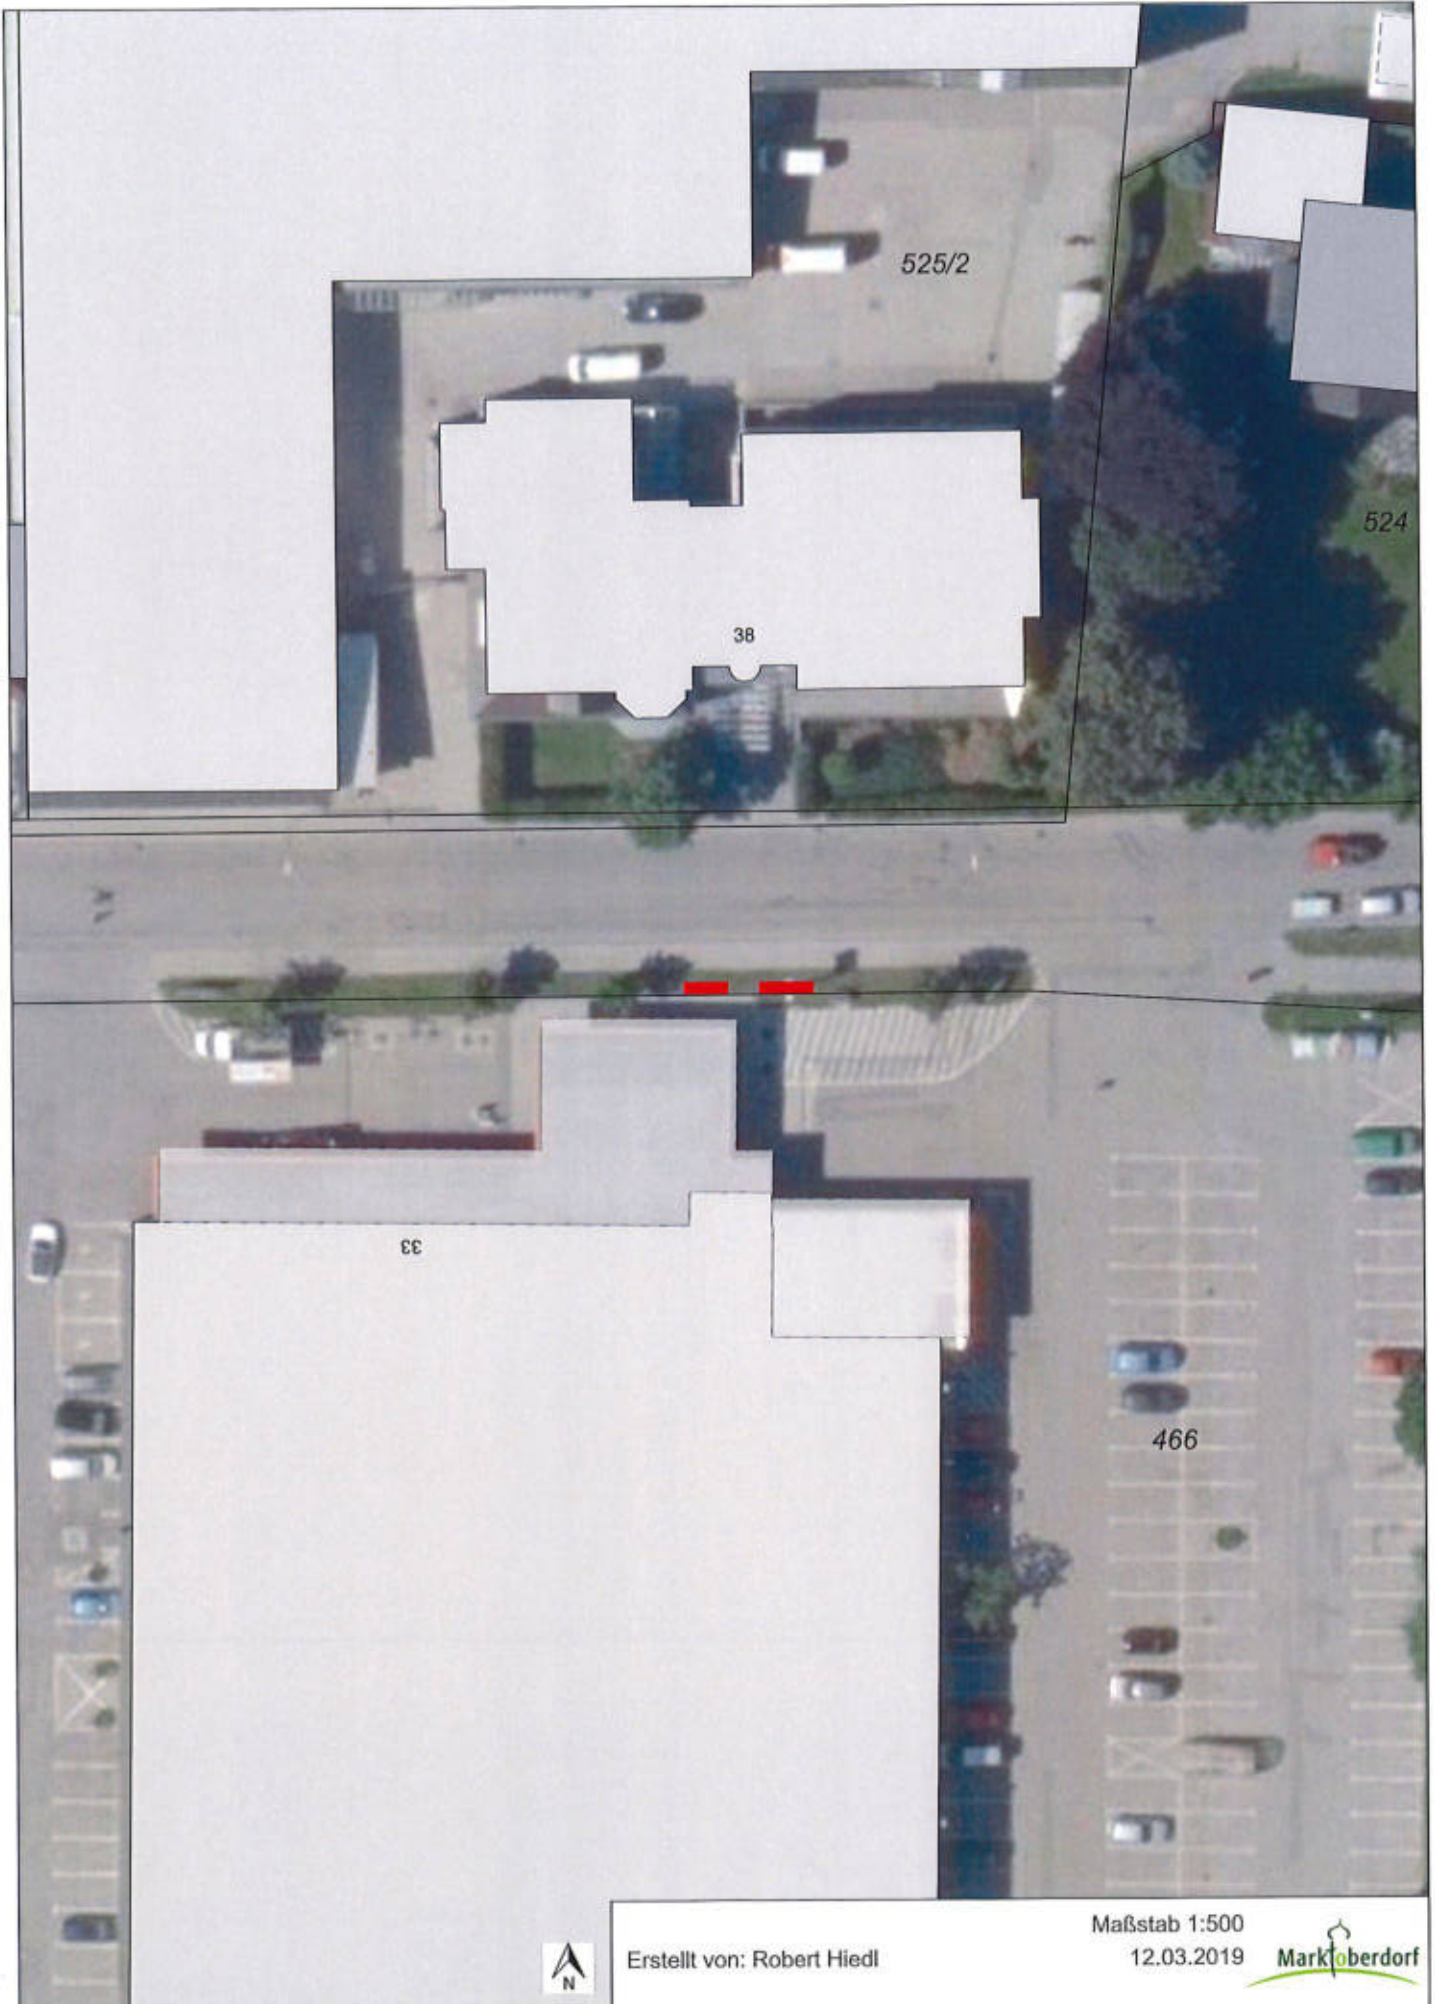

Nordkirche
Erstellt von: Robert Hiedl

Maßstab 1:500
12.03.2019

Kein amtlicher Lageplan, nur für dienstliche Zwecke. Zur Maßentnahme nur bedingt geeignet! ©Daten: LDBV

Waisenried
Erstellt von: Robert Hiedl

Maßstab 1:500
12.03.2019

Joh.-Georg-Faehl-Str / Brückenstraße

Erstellt von: Robert Hiedl

Maßstab 1:750

12.03.2019

202/4

Bunger
Erstellt von: Robert Hiedl

Maßstab 1:500
12.03.2019

AOK-Kreuzung

525/2

524

38

33

466

Erstellt von: Robert Hiedl

Maßstab 1:500

12.03.2019

Kein amtlicher Lageplan, nur für dienstliche Zwecke. Zur Maßentnahme nur bedingt geeignet! ©Daten: LDBV

V-Markt

Erstellt von: Robert Hiedl

Maßstab 1:750
12.03.2019

Kein amtlicher Lageplan, nur für dienstliche Zwecke. Zur Maßentnahme nur bedingt geeignet! ©Daten: LDBV