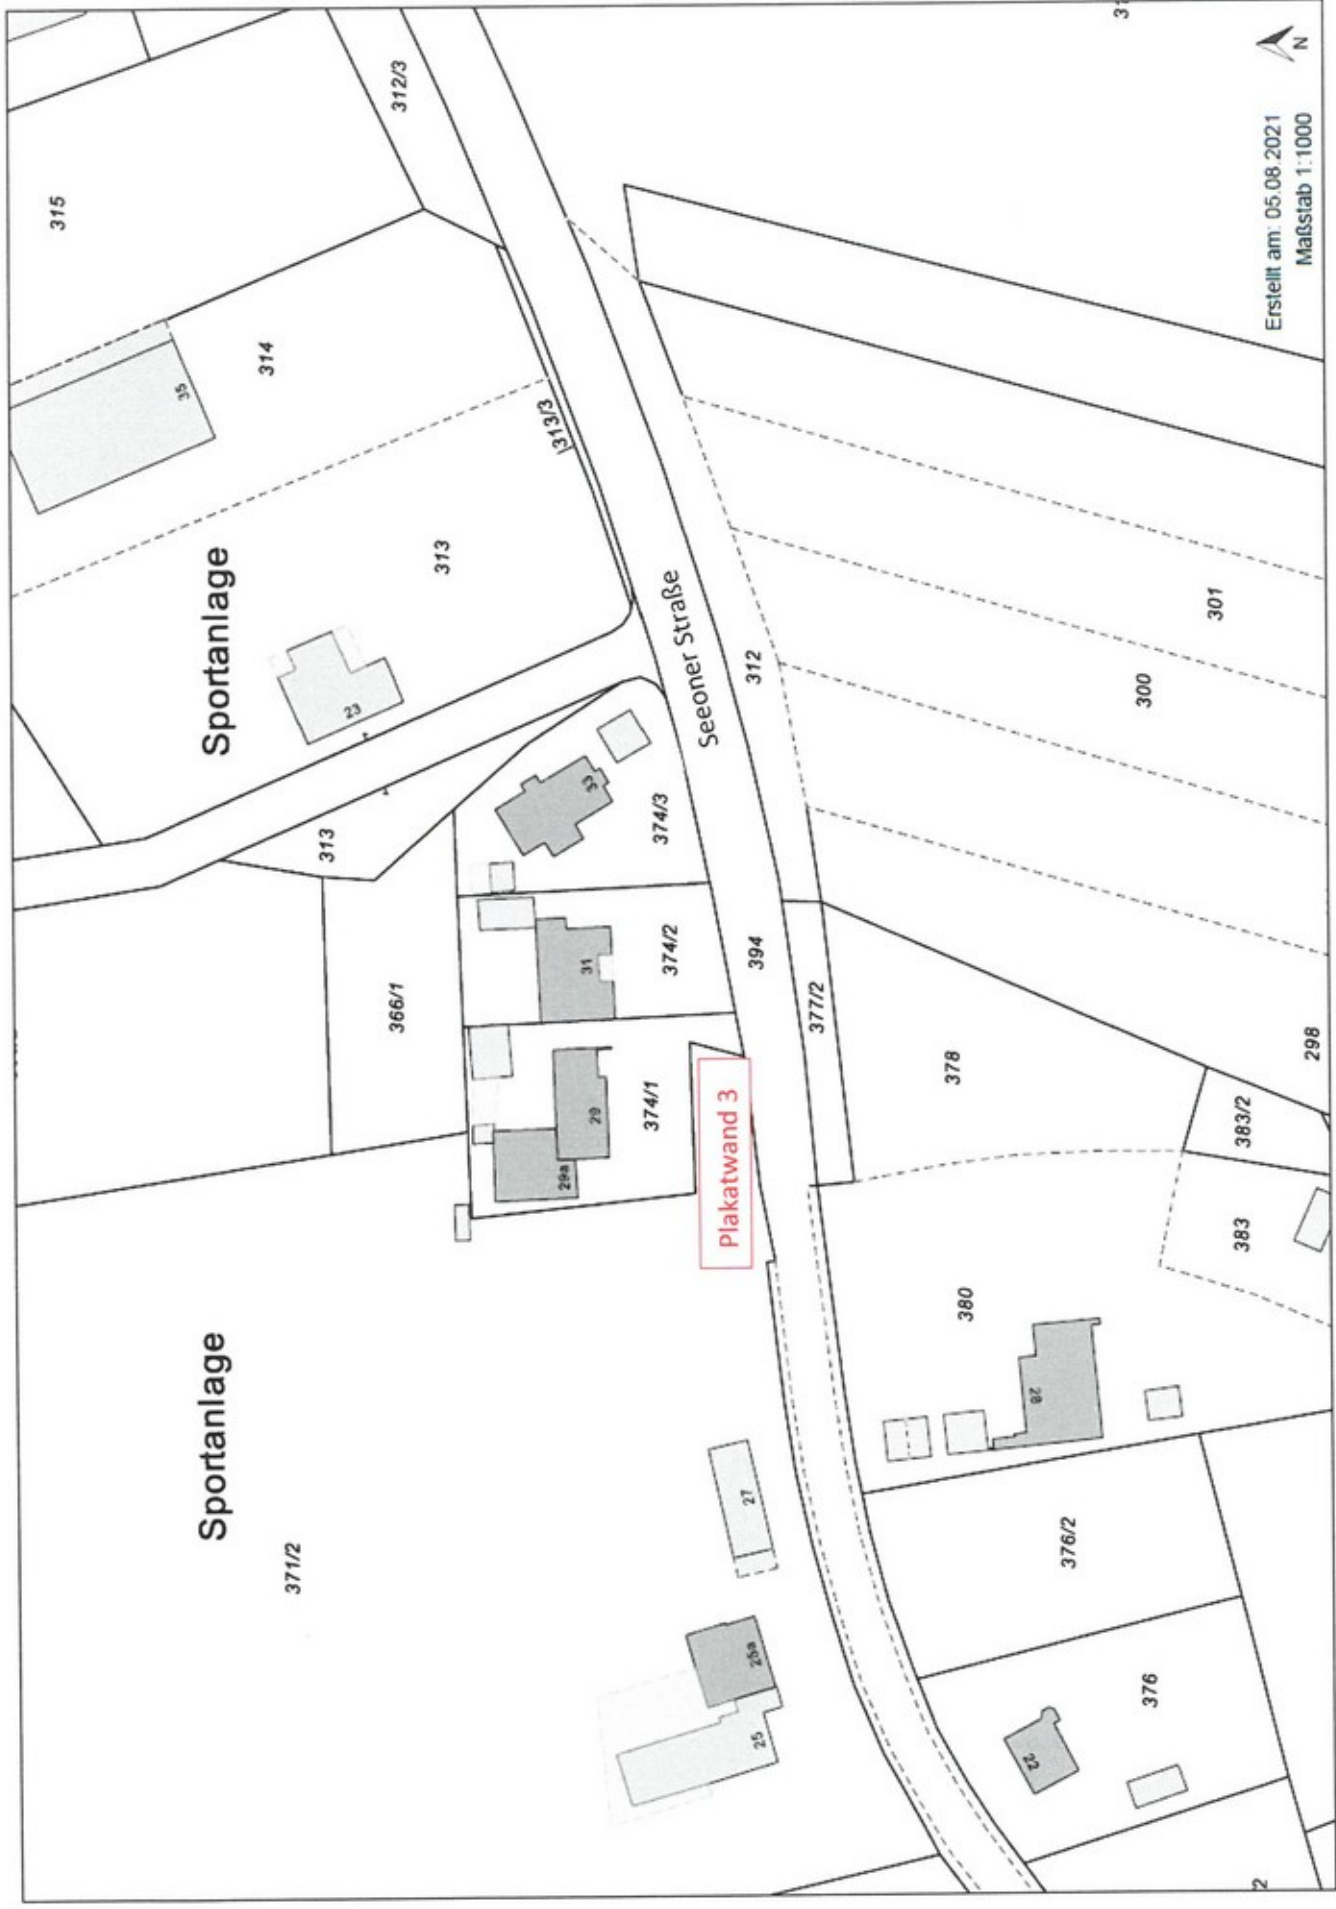

Wahlplakattafel Seener Straße, Höhe Sportplatz