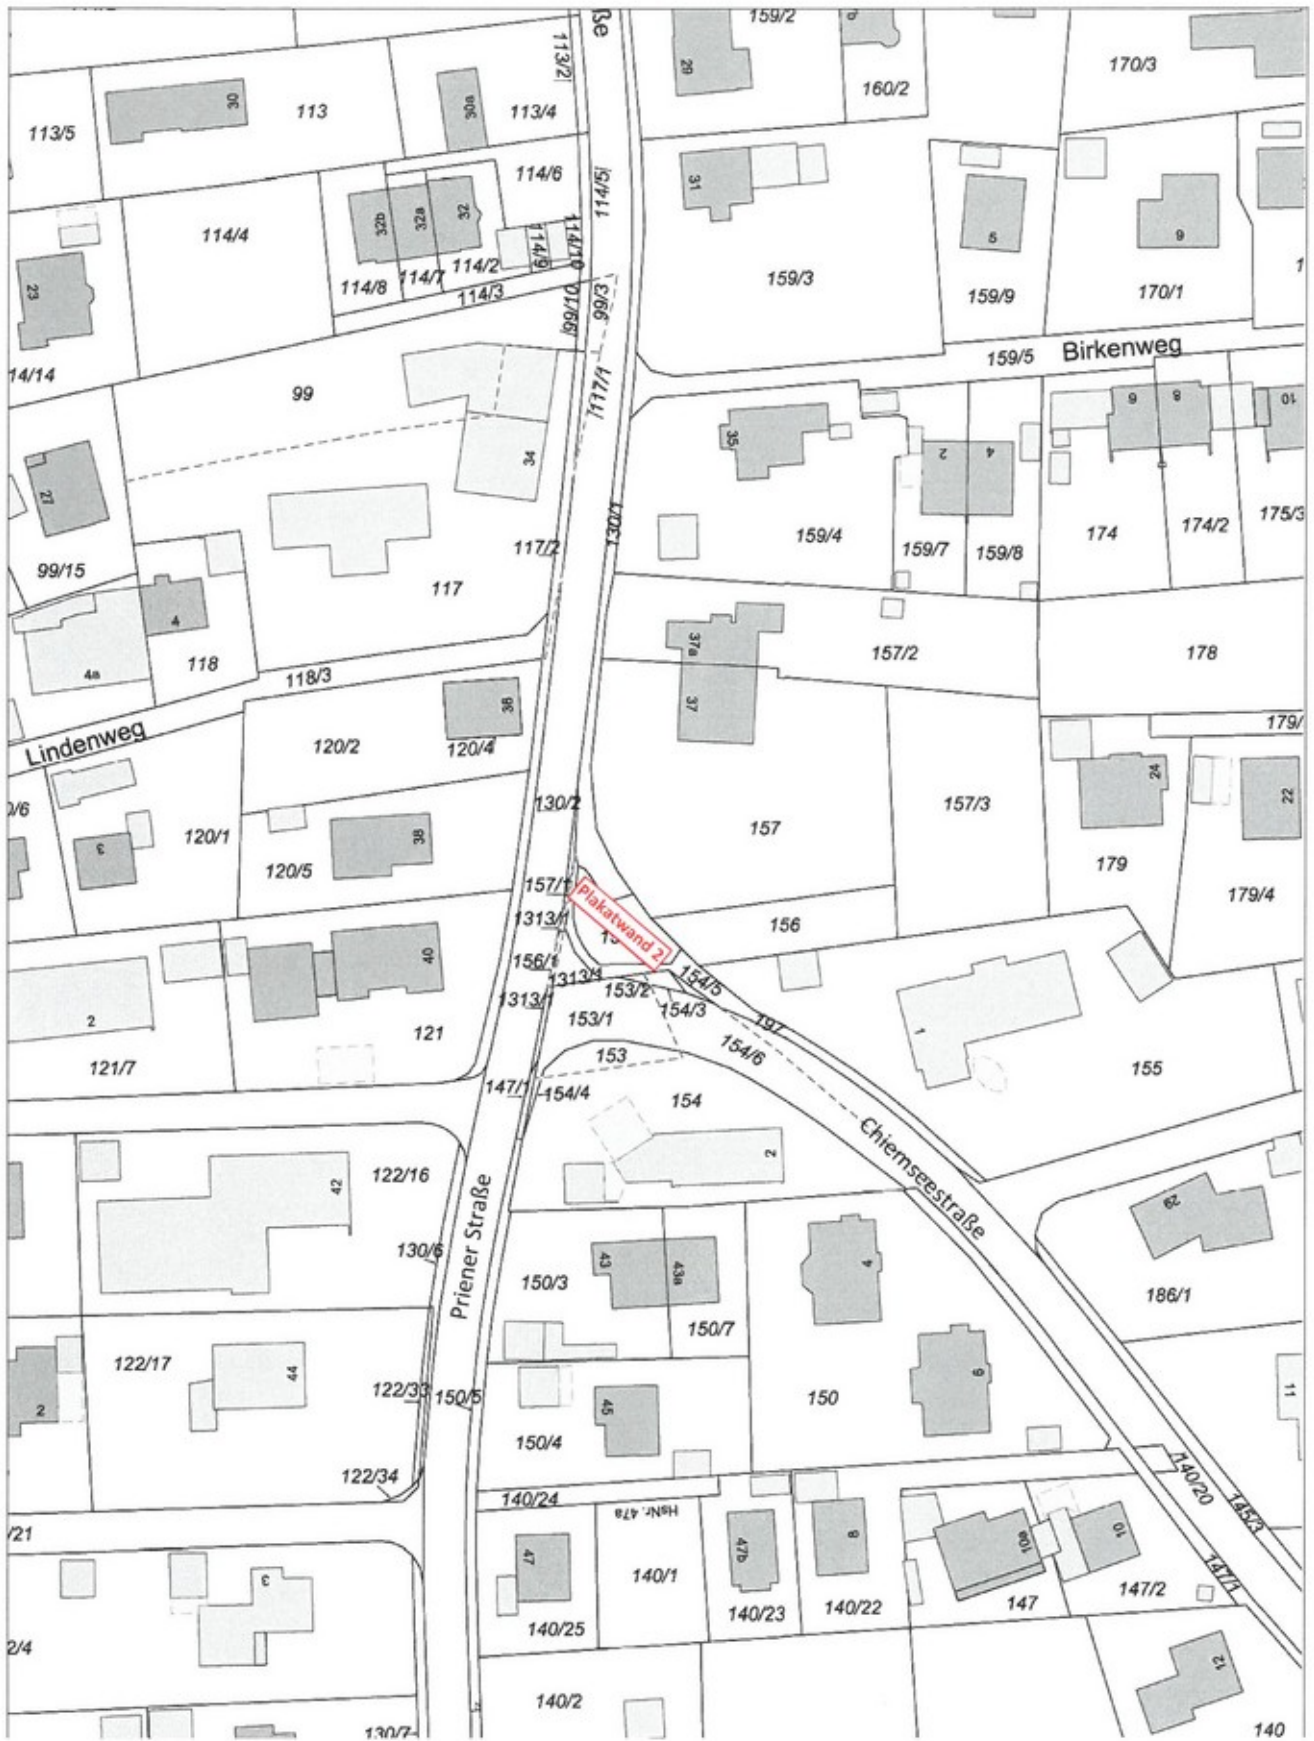

Standorte der Wahlplakattafeln:

- Obinger Straße / gegenüber Nr. 3
- Abzweigung Chiemseestraße / Priener Straße
- Seener Straße / Höhe Sportplatz

Maximal dürfen zwei Plakate je Gruppierung/Partei mit einer Größe bis DIN A1 angebracht werden. Flächen werden nicht reserviert. Mutwillige Zerstörung von Wahlplakaten wird zur Anzeige gebracht.

Wahlplakattafel Chiemseestraße/Ecke Priener Straße

Wahlplakattafel Seener Straße, Höhe Sportplatz