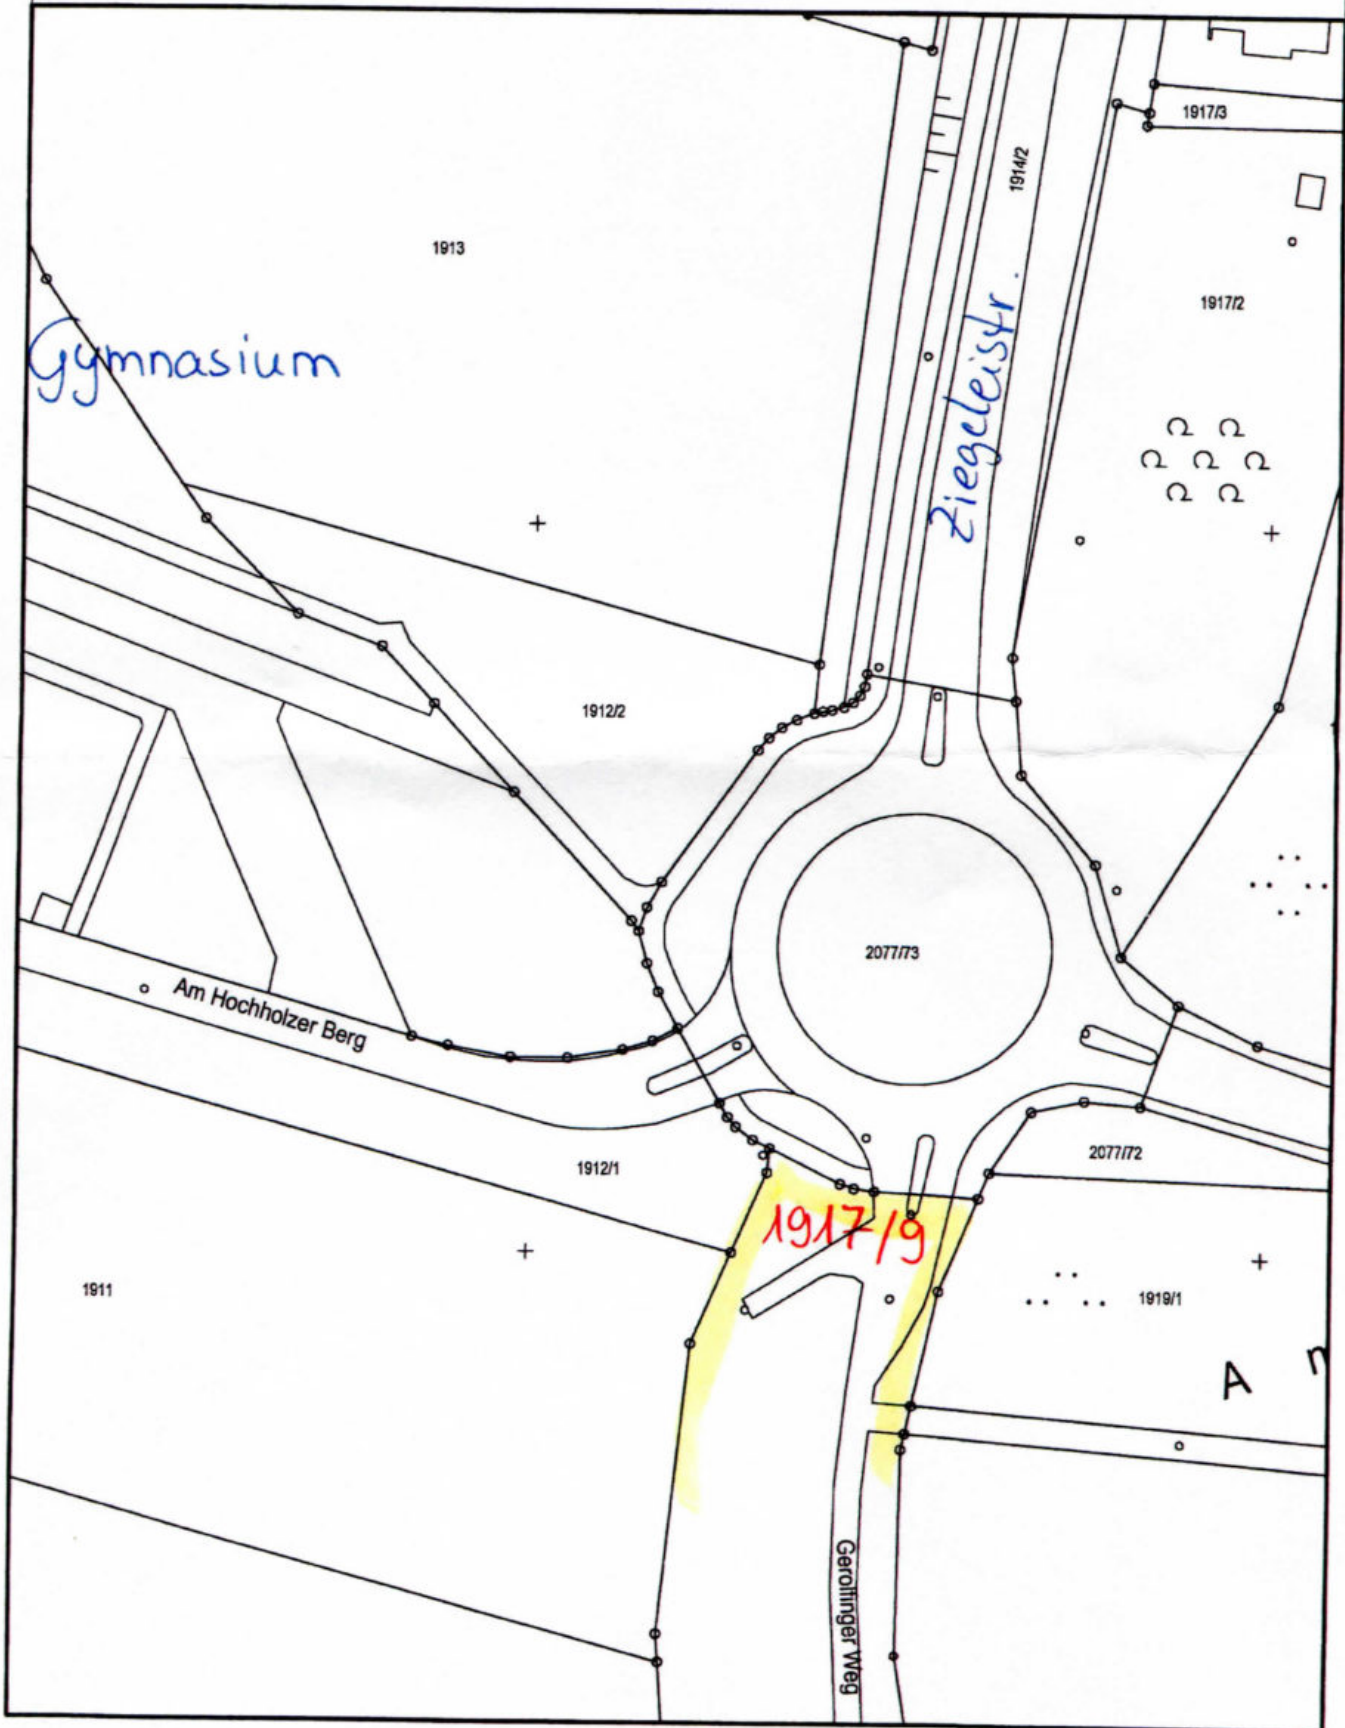

Markt Gaimersheim

Nichtamtlicher Auszug aus der digitalen Flurkarte

Maßstab: 1:1000

Datum: 30.07.2013

Lippertshofen

Markt Gaimersheim
Nichtamtlicher Auszug aus der digitalen Flurkarte

Mabstab: 1:5000 Datum: 18.12.2013

Markt Gaimersheim

Nichtamtlicher Auszug aus der digitalen Flurkarte

Maßstab: 1:2000

Datum: 30.08.2018

Rackertshofen

5

Markt Gaimersheim

Nichtamtlicher Auszug aus der digitalen Flurkarte

Gaimersheim

Maßstab: 1:8000

Datum: 18.12.2013

Markt Gaimersheim

Nichtamtlicher Auszug aus der digitalen Flurkarte

Mittlere Heide + Gewerbegebiet

Maßstab: 1:5000

Datum: 18.12.2013