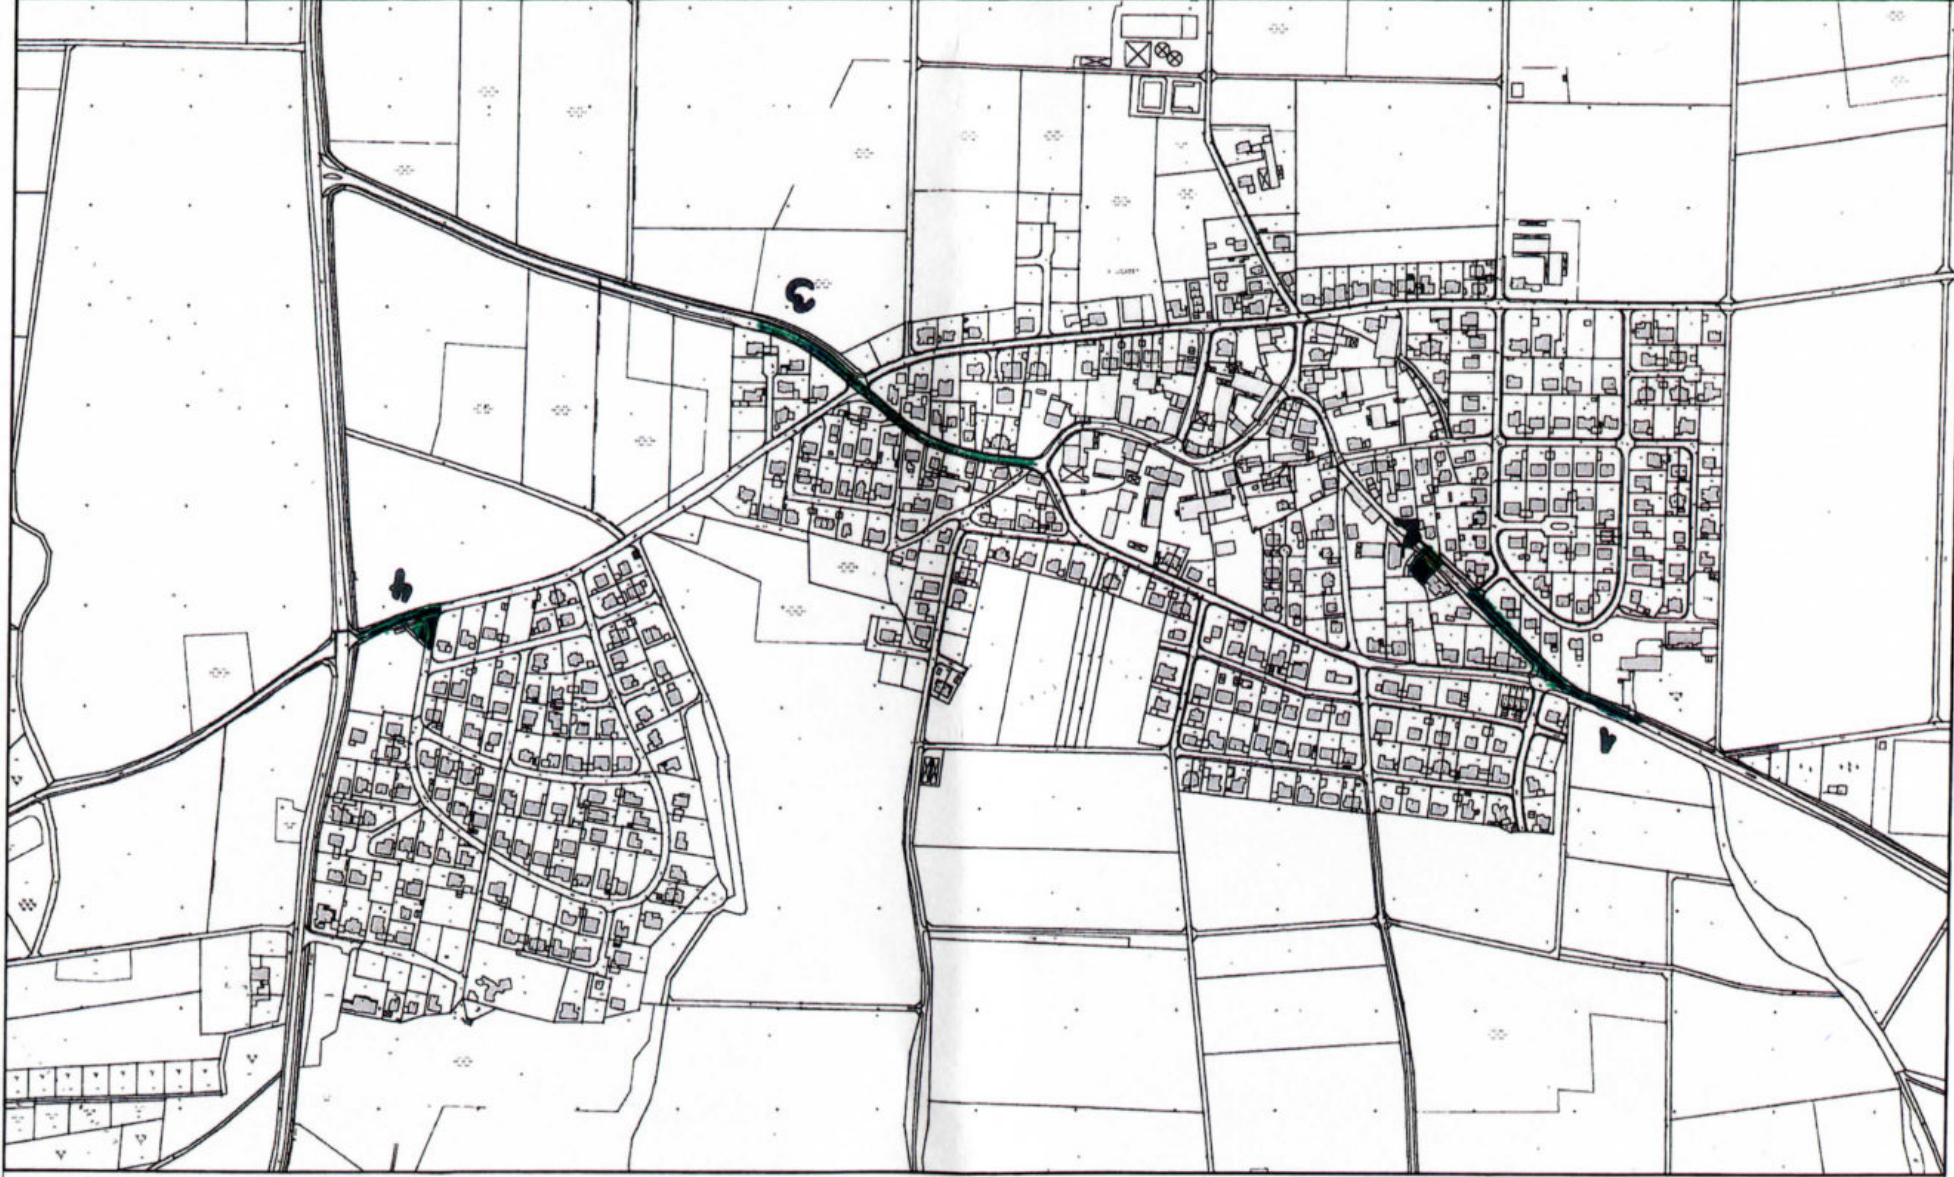

Markt Gaimersheim

Nichtamtlicher Auszug aus der digitalen Flurkarte

Maßstab: 1:1000

Datum: 30.07.2013

Lippertshofen

Markt Gaimersheim
Nichtamtlicher Auszug aus der digitalen Flurkarte

Mabstab: 1:5000 Datum: 18.12.2013

Markt Gaimersheim

Nichtamtlicher Auszug aus der digitalen Flurkarte

Maßstab: 1:2000

Datum: 30.08.2018

Rackertshofen

5

Markt Gaimersheim

Nichtamtlicher Auszug aus der digitalen Flurkarte

Gaimersheim

Maßstab: 1:8000

Datum: 18.12.2013

Markt Gaimersheim

Nichtamtlicher Auszug aus der digitalen Flurkarte

Mittlere Heide + Gewerbegebiet

Maßstab: 1:5000

Datum: 18.12.2013