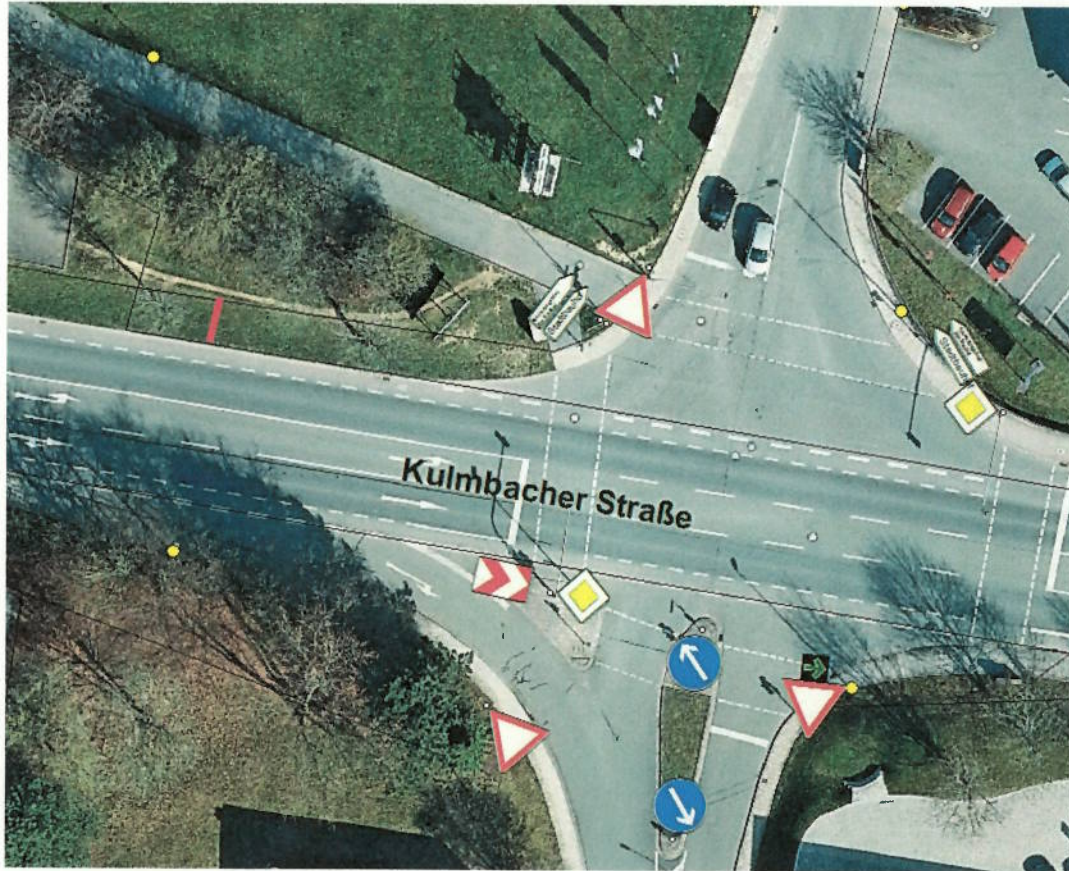

**Übersicht „Standorte mobile Großflächen“**

**1.) Kemnather Straße**

**2.) Universitätsstraße**

**3.) Kulmbacher Straße (verfügbare Breite ca. 3 m)**

**4.) Birkenstraße (verfügbare Breite ca. 4,50 m)**

5.) Albrecht-Dürer-Straße

6.) Ludwig-Thoma-Straße (verfügbare Breite ca. 4 m)

7.) Scheffelstraße

8.) Dr.-Konrad-Pöhner-Straße

9.) Dr.-Konrad-Pöhner-Straße

10.) Rheinstraße (Richtung Klinikumallee)

**11.) Rheinstraße (Richtung Klinikumallee)**

**12.) Rheinstraße (Richtung Neckarstraße)**

**13.) Nürnberger Straße (Beklebung nur Blickrichtung stadteinwärts)**