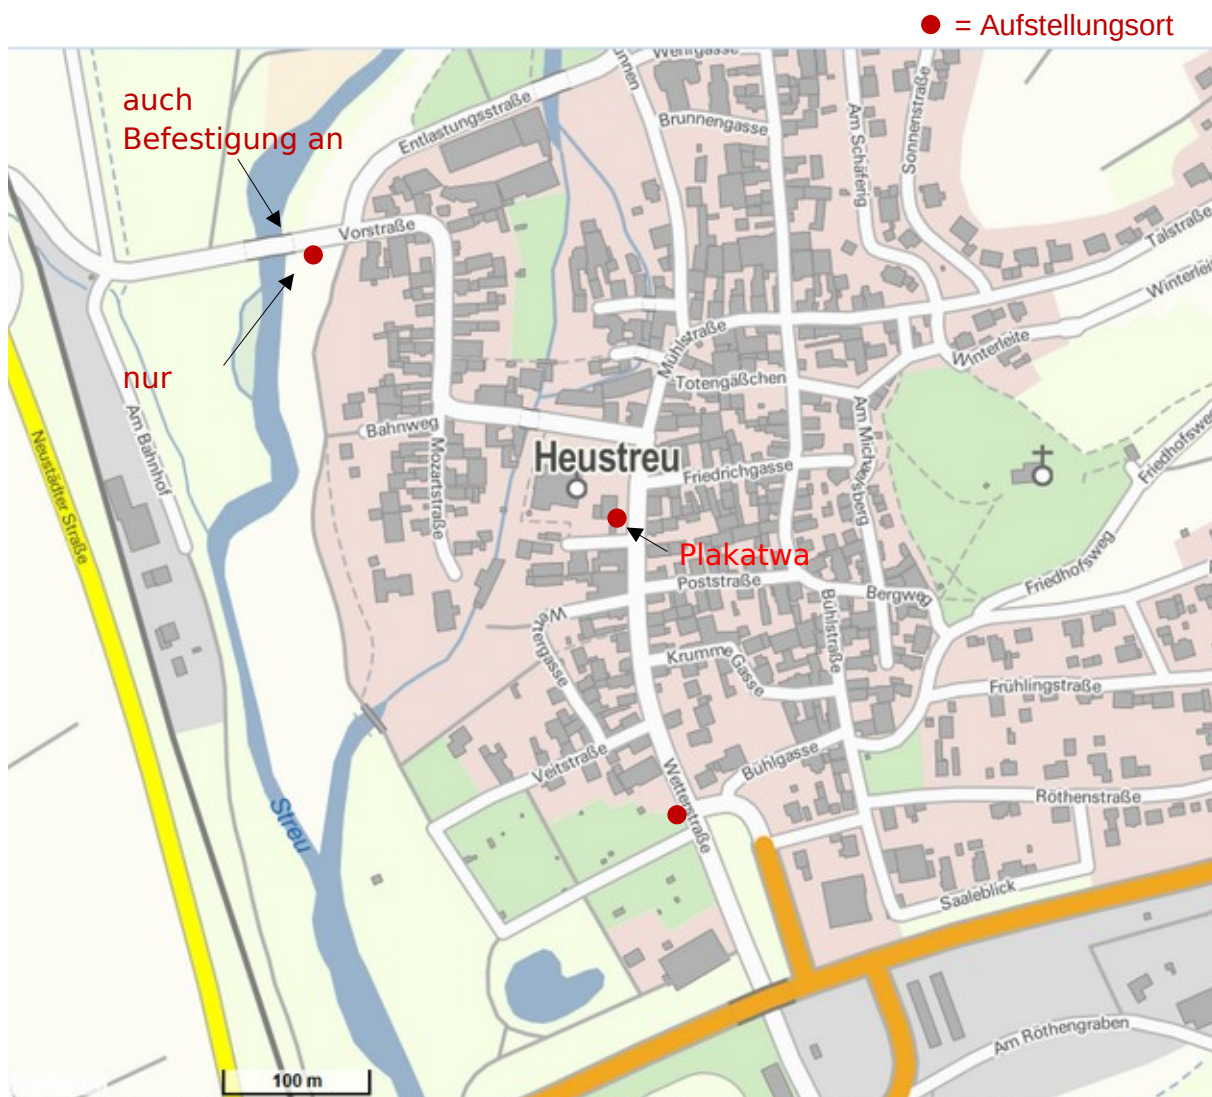

# Plakatierung in der Gemeinde Heustreu

durch  
Aufstellen eines Plakatständers  
oder Anbringen an einem Laternenmast !

Bitte nur an alten Laternenmasten Plakate anbringen.  
Das Anbringen an den Laternenmasten (Farbe Anthrazit) ist verboten.  
Die Plakate müssen in einer Höhe von über 2 Meter an den  
Laternenmasten befestigt werden.

**Unmittelbar nach der Veranstaltung  
müssen alle Plakate wieder entfernt werden**