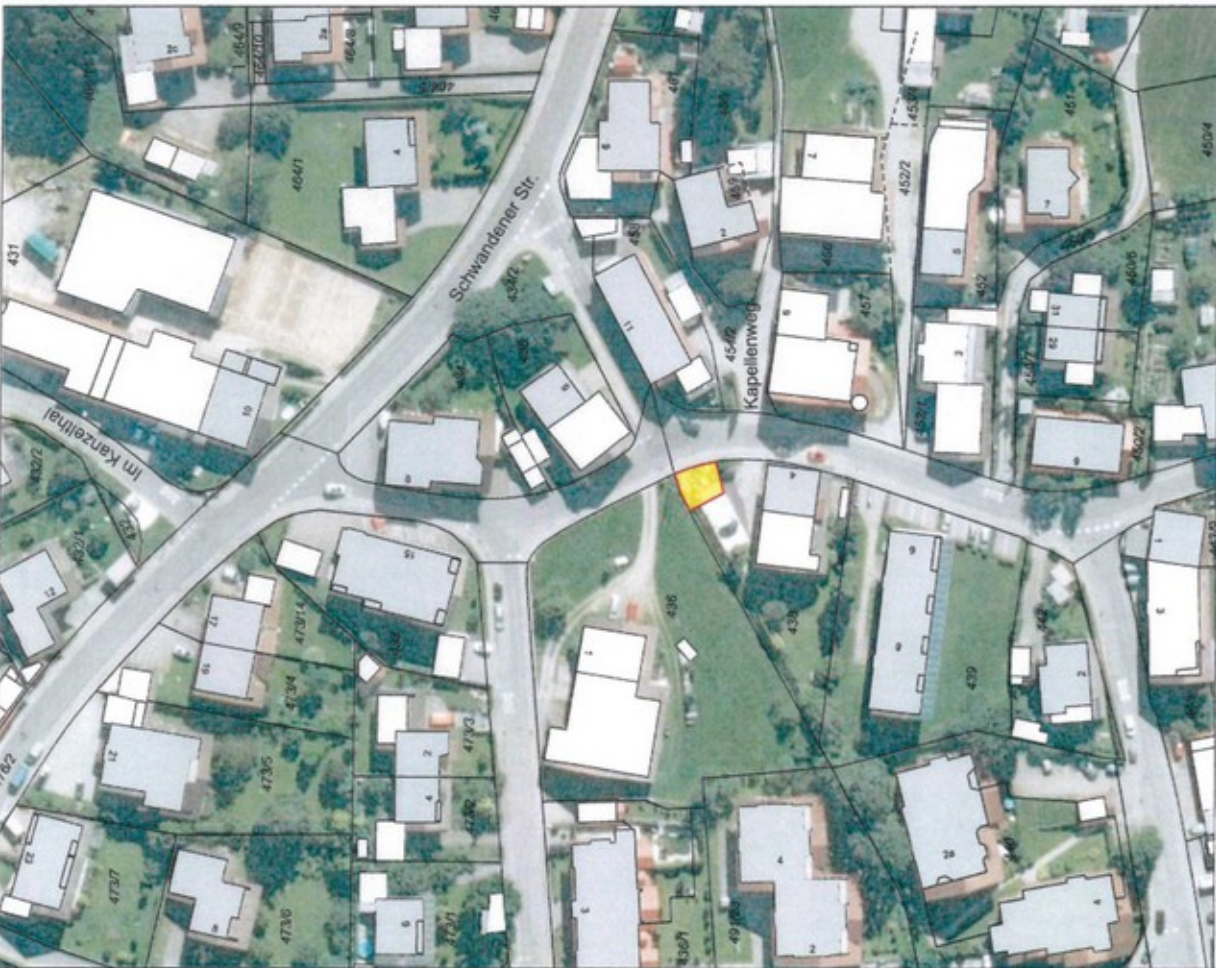

Gemeinde Bleibach
 Erstellt von: Armin Strele
 Erstellt am: 09.05.2017
 Maßstab 1:1000

Kein amtlicher Lageplan, nur für dienstliche Zwecke. Zur Maßentnahme nur bedingt geeignet!
 ©Daten: LDRV

Gemeinde Bleibach
 Erstellt von: Armin Strele
 Erstellt am: 09.05.2017
 Maßstab 1:1000

Kein amtlicher Lageplan, nur für dienstliche Zwecke. Zur Maßnahme nur bedingt geeignet!
 ©Daten: LDBV

Gemeinde Bleibach
 Erstellt von: Armin Strele
 Erstellt am: 09.05.2017
 Maßstab 1:1000

Kein amtlicher Lageplan, nur für dienstliche Zwecke. Zur Maßnahme nur bedingt geeignet!
 ©Daten: LDBV

Gemeinde Bleichach
 Erstellt von: Armin Strele
 Erstellt am: 09.05.2017
 Maßstab 1:1000

Kein amtlicher Lageplan, nur für dienstliche Zwecke. Zur Maßnahme nur bedingt geeignet!
 ©Daten: LDBV

Gemeinde Bleichach
 Erstellt von: Armin Strele
 Erstellt am: 09.05.2017
 Maßstab 1:1000

Kein amtlicher Lageplan, nur für dienstliche Zwecke. Zur Maßnahme nur bedingt geeignet!
 ©Daten: LDBV

Gemeinde Bleichhach
 Erstellt von: Armin Strele
 Erstellt am: 09.05.2017
 Maßstab 1:1000

Kein amtlicher Lageplan, nur für dienstliche Zwecke. Zur Maßnahme nur bedingt geeignet!
 ©Daten: LDBV