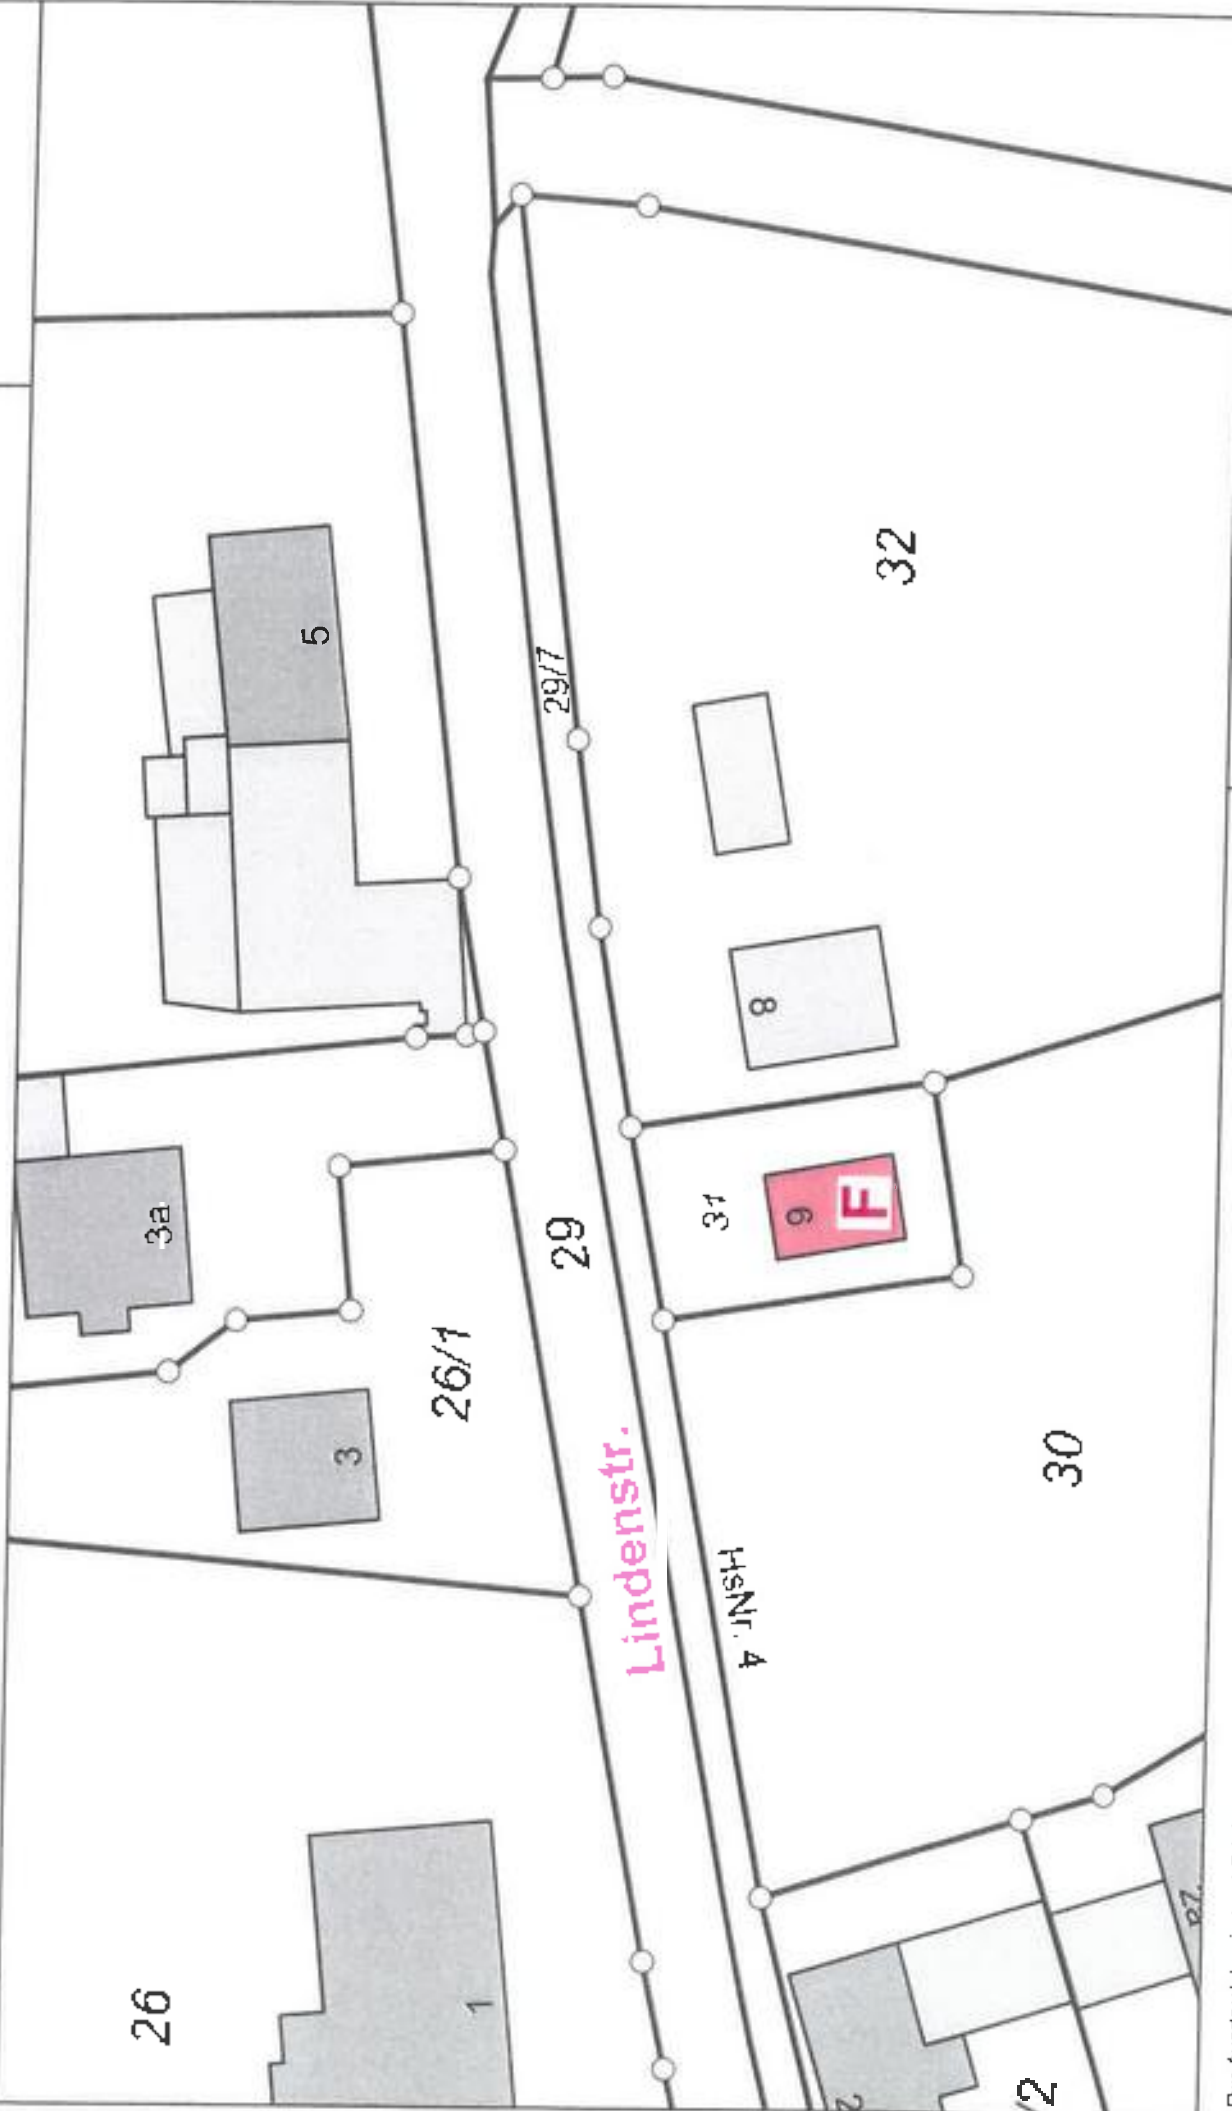

- Ortsteile:

- **Sandelzhausen**, Äußere Landshuter Str., Abbiegung nach Mainburg
- **Ebrantshausen** (Kinderspielplatz an der Kirche)
- **Leitenbach**, Dorfstr., *Ortseingang bei RRB*
- **Lindkirchen**, Lindenstr. 6 (bei Feuerwehrgerätehaus Lindkirchen) ab 25.4.2016
- **Meilenhofen**, Ecke Meilenhofener Str. / Aiglsbacher Str. (Höhe Aiglsbacher Str. 2)
- **Unterwangenbach**, Kirchenstr. (Grünanlage zur Kirche)
- **Unterempfenbach**, Wolnzacher Str. / Ecke St-Ulrich-Str.
- **Oberempfenbach**, Wolnzacher Str. (beim Kinderspielplatz/Kirche)
- **Puttenhamen**, Äußere Freisinger Str. / Grünanlage bei Einfahrt Leipfinger (Ortsende)
- **Steinbach**, Hauptstr. (Kinderspielplatz)

Tier- schutz- partei	Piraten- partei	FDP	Freie Wähler	SPD	Bayern- partei
CSU	Grünen	die Baso			

Datum: 09.08.2021

Bearbeiter: -

Gemarkung(en): Meilenhofen (6057)

Der Ausdruck basiert auf Originaldaten des Vermessungsamtes.
Eine Ableitung des amtlichen Katasterstandes ist nicht zulässig und
wird nicht durch den Katasterbezug. Karte nicht zur Maßnahme geeignet!

Lindkirchen; Nähe FFW-Gerätehaus

die Basis	SPD	Freie Wähler	CSU	Tierschutz-partei	Piraten-partei
Bayern Partei	Grünen	FDP			

Datum: 09.08.2021

Bearbeiter: -

Gemarkung(en): Lindkirchen (6050)

Der Ausdruck basiert auf Originaldaten der Vermessungsämter.
Eine Abkehrung des amtlichen Katasterlandes ist nicht zulässig und
ersetzt nicht den Katasterauszug. Karte nicht zur Maßstabnahme geeignet!

Leitenbach; Eingang RRB

die Basis	SPD	Tierschutz- partei	Grünen	Bayern Partei	FDP
CSU	Piraten- partei	Fräe Wähler			

Seitenbach neu seit 2020

Unterwängenbach; Grünanlage Kirche

FDP	Piraten- partei	Grünen	Freie Wähler	CSU	Tierschutz- partei
die Basis	Bayern Partei	SPD			