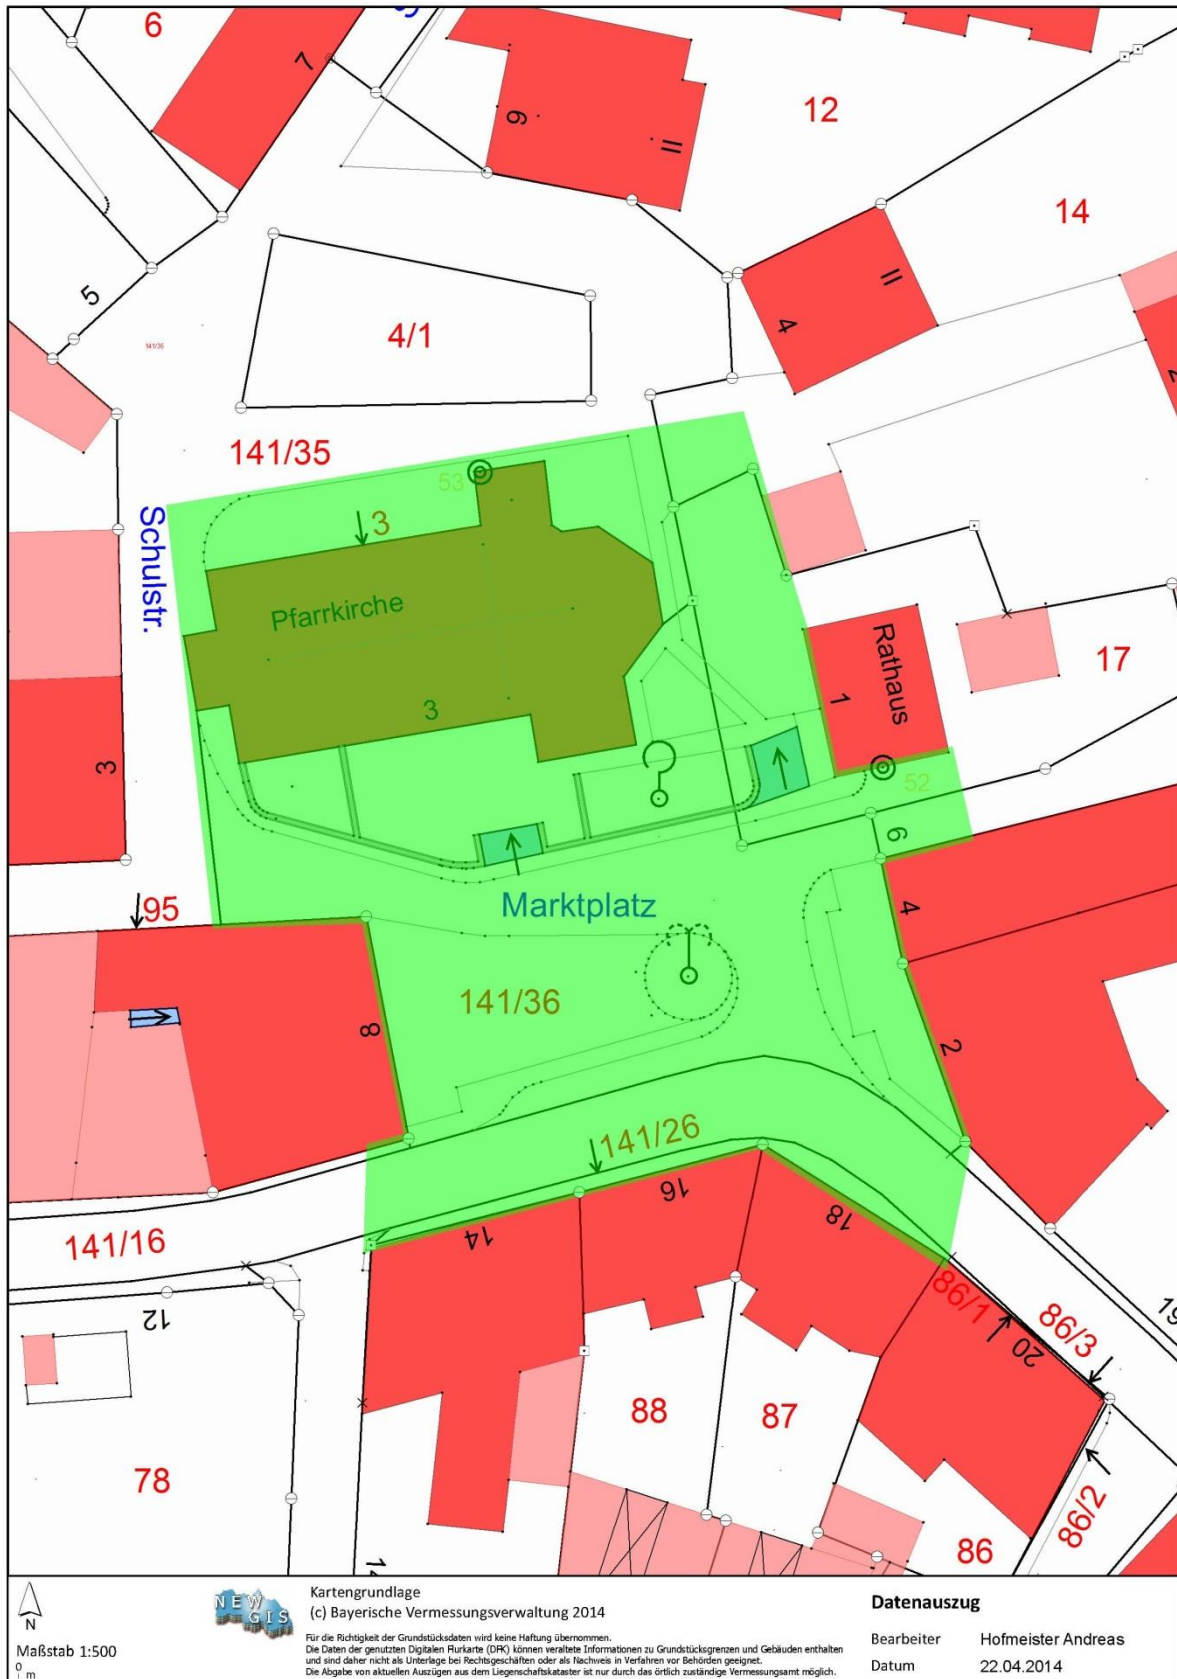

Anlage 2:

Im Bereich des Marktplatzes (grün markierte Fläche) ist die Aufstellung von Plakattafeln nicht erlaubt.

Anlage 1:

Zum Anschlag bestimmte Einrichtungen und Örtlichkeiten:

Anschlagstafeln in den Gemeindeteilen

- am Kirchplatz Moosbach
- in Etzgersrieth gegenüber Gasthaus Ach
- in Tröbes beim Anwesen HsNr. 1
- in Rückersrieth bei der Kapelle
- in Heumaden neben dem Buswartehäuschen
- in Isgier neben dem Buswartehäusche

Der Verteilerkasten am der Kreuzung Raiffeisenstraße- Hauptstraße ist keine genehmigte Anschlagstelle und darf nicht als Werbefläche genutzt werden.