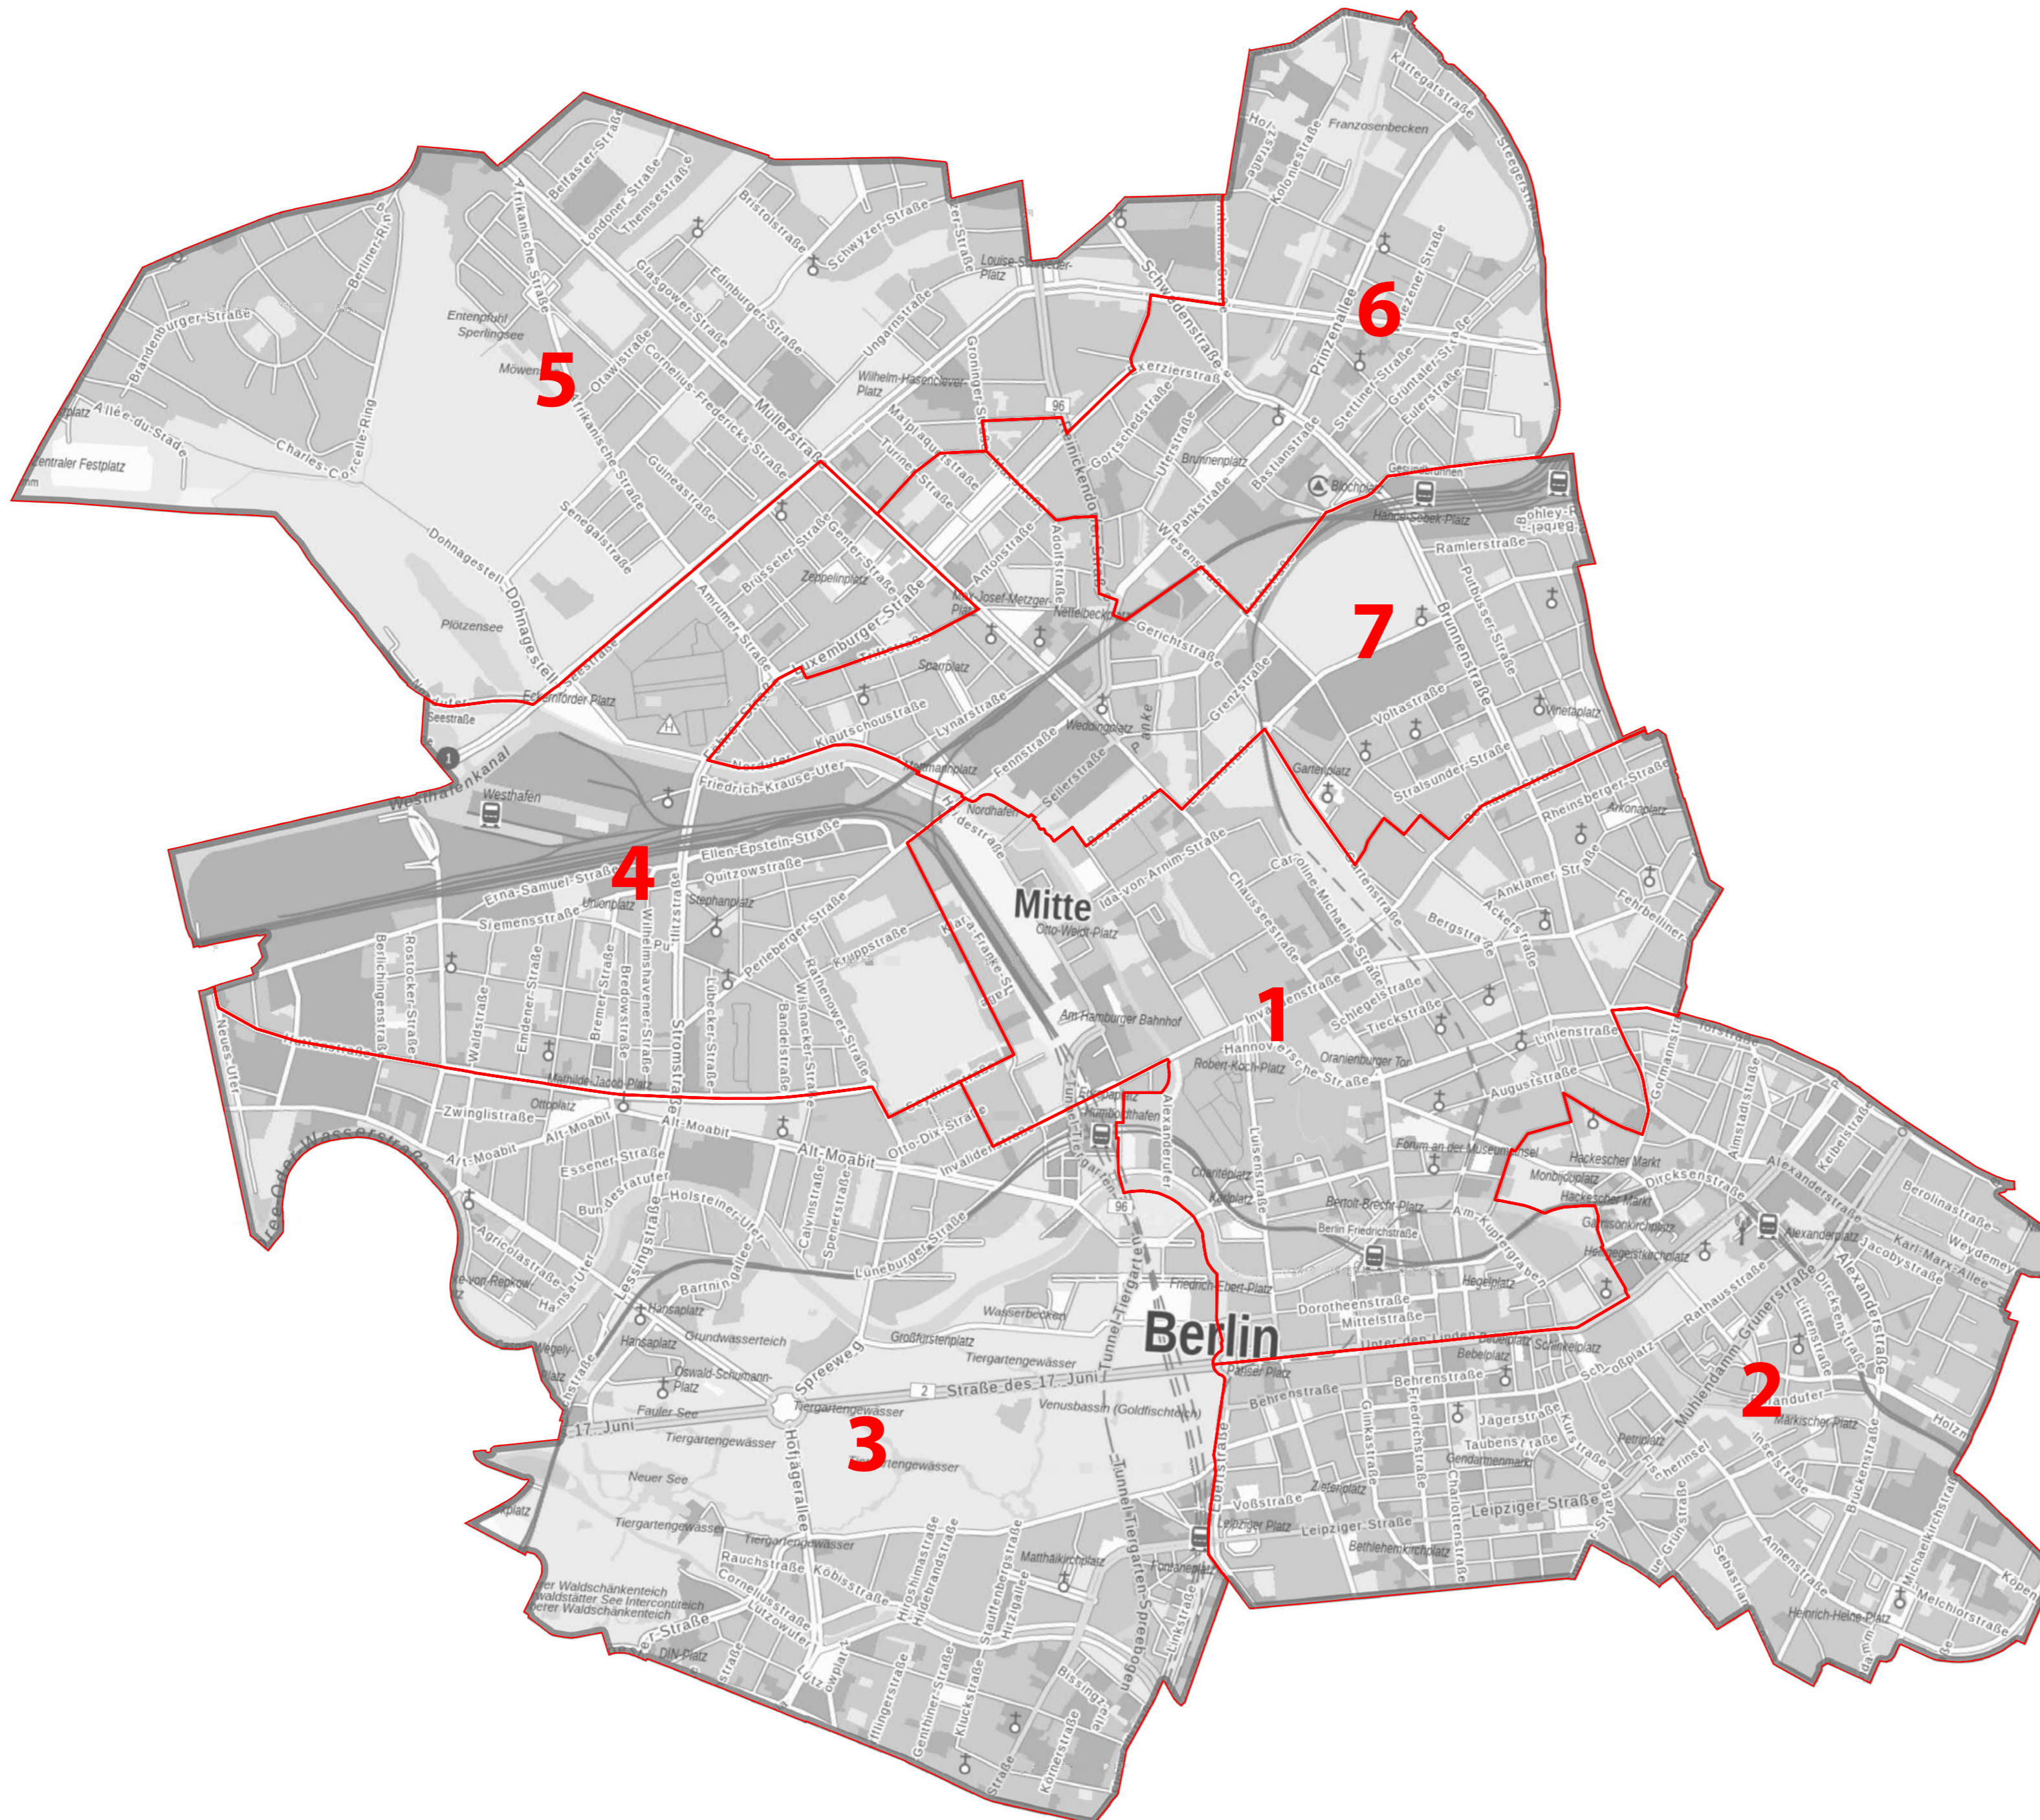

Karte der Wahlkreise für die Wahl zum Abgeordnetenhaus von Berlin 2021

Bezirk Mitte

- Grenzen der Wahlkreise
- Grenzen der Wahlkreisverbände (Bezirke)

Kurzbeschreibung der Wahlkreise

- 1 Charité, Oranienburger Tor, Zionskirchplatz
- 2 Alexanderplatz, Engelbecken, Leipziger Platz
- 3 Südliches Moabit, Hansaviertel, Großer Tiergarten
- 4 Nördliches Moabit, Westhafen
- 5 Schillerpark, Rehberge
- 6 Soldiner Straße, an der Panke entlang
- 7 Humboldthain, Nettelbeckplatz

Herausgeberin:
Die Landeswahlleiterin für Berlin

Bearbeitung:
Amt für Statistik Berlin-Brandenburg
Vervielfältigung und Verbreitung
bedürfen der vorherigen Zustimmung.

Kartengrundlage:
© GeoBasis-DE / BKG 2020