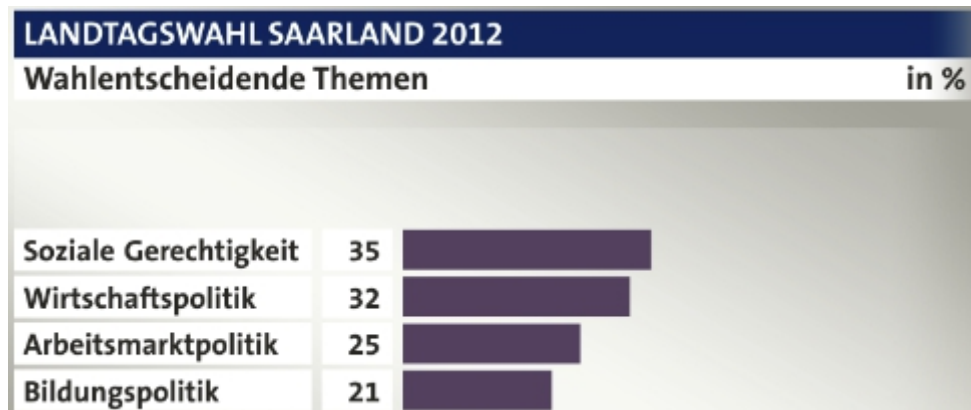

# Wahlentscheidende Themen LTW 2011/2012

=====

## LANDTAGSWAHL NORDRHEIN-WESTFALEN 2012